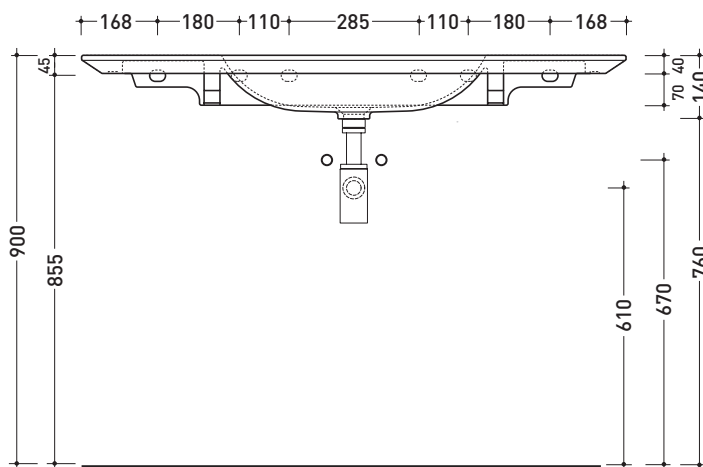

ND120L NudaFlat 120

Consolle cm 120 sospesa

• SENZA TROPPOPIENO • PREDISPOSTO PER 3 FORI

Complementi: **Rubinetti lavabo linea ONE - NOKÈ - FOLD - X1**
Accessori linea TWO - HOOP - NOKÈ - FOLD

Accessori tecnici: **Sifone cromo (SIFL/CR) - Sifone telescopico cromo (SIFL066)**
Piletta Stop & Go (PLSG)
Piletta Stop & Go in ceramica (PLCE)
Piletta con troppopieno integrato in ceramica (PLTPCE)
Piletta con troppopieno integrato CROMO (PLTPCR)
Set 2 pezzi rubinetto filtro cromo (RF026)
Kit fissaggio parete (9002)

Dim. Imballo

Peso **28,5 kg**

Pz. Pallet n° 10

CE UNI EN 14688 - CL00 Dop-No14688

vista zenitale / zenital view

vista frontale / frontal view

sezione longitudinale / section

dimensioni in mm

Le misure dimensionali riportate hanno una tolleranza del 2%

CERAMICA: finiture lucide

bianco nero

finiture opache

latte carbone grigio lava argilla cenere nuvola fango rosso rubens petrolio