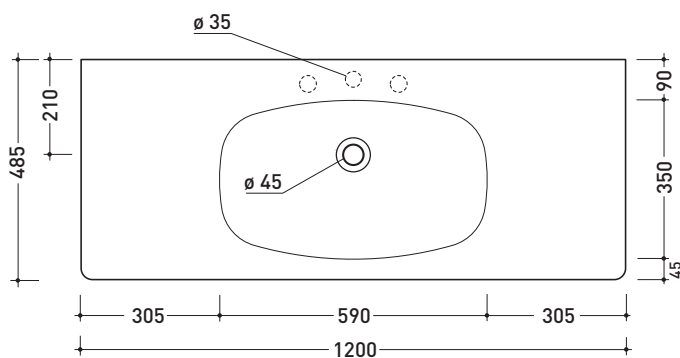

ND120L NudaFlat 120

Consolle cm 120 sospesa

• SENZA TROPPOPIENO • PREDISPOSTO PER 3 FORI

Complementi: **Rubinetti lavabo linea ONE - NOKÈ - FOLD - X1**
Accessori linea TWO - HOOP - NOKÈ - FOLD

Accessori tecnici: **Sifone cromo (SIFL/CR) - Sifone telescopico cromo (SIFL066)**
Piletta Stop & Go (PLSG)
Piletta Stop & Go in ceramica (PLCE)
Piletta con troppopieno integrato in ceramica (PLTPCE)
Piletta con troppopieno integrato CROMO (PLTPCR)
Set 2 pezzi rubinetto filtro cromo (RF026)
Kit fissaggio parete (9002)

Dim. Imballo

Peso **28,5 kg**

Pz. Pallet n° 10

CE UNI EN 14688 - CL00 Dop-No14688

vista zenitale / zenital view

vista frontale / frontal view

sezione longitudinale / section

dimensioni in mm

Le misure dimensionali riportate hanno una tolleranza del 2%

CERAMICA: finiture lucide

bianco nero

finiture opache

latte carbone grigio lava argilla cenere nuvola fango rosso rubens petrolio