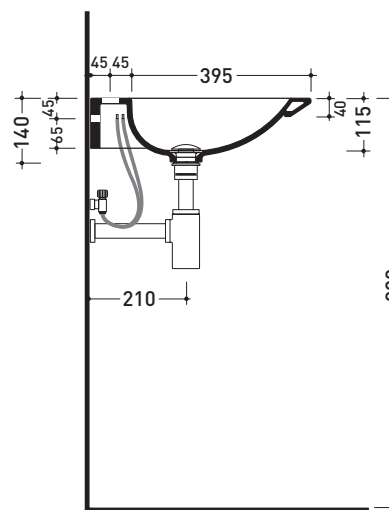

ND120L NudaFlat 120

Consolle cm 120 sospesa

• SENZA TROPPOPIENO • PREDISPOSTO PER 3 FORI

Complementi: **Rubinetti lavabo linea ONE - NOKÈ - FOLD - X1**
Accessori linea TWO - HOOP - NOKÈ - FOLD

Accessori tecnici: **Sifone cromo (SIFL/CR) - Sifone telescopico cromo (SIFL066)**
Piletta Stop & Go (PLSG)
Piletta Stop & Go in ceramica (PLCE)
Piletta con troppopieno integrato in ceramica (PLTPCE)
Piletta con troppopieno integrato CROMO (PLTPCR)
Set 2 pezzi rubinetto filtro cromo (RF026)
Kit fissaggio parete (9002)

Dim. Imballo

Peso **28,5 kg**

Pz. Pallet n° 10

CE UNI EN 14688 - CL00 Dop-No14688

vista zenitale / zenital view

vista frontale / frontal view

sezione longitudinale / section

dimensioni in mm

Le misure dimensionali riportate hanno una tolleranza del 2%

CERAMICA: finiture lucide

bianco nero

finiture opache

latte carbone grigio lava argilla cenere nuvola fango rosso rubens petrolio