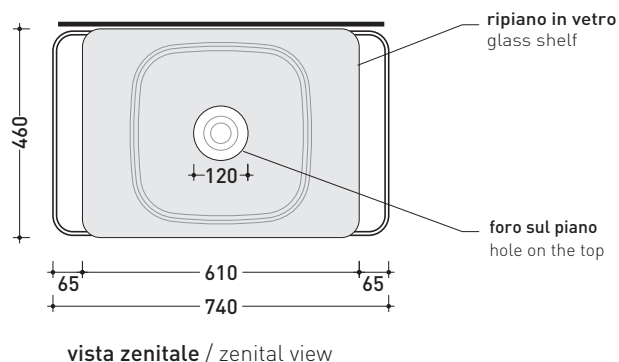

design **ALESSIO PINTO**

2020

FI60SV Filo 60

Varnished stainless steel structure with mat glass shelves suitable for countertop basins

Complements: **Countertop basins:**
App 40 (AP40A) - **Boll 42** (BL42L) - **Boll 56** (BL56L) - **Bonola 46** (BN46A) - **Doppio Zero** (DZ46L) - **Flag 40** (FG40A) - **Flag 50** (FG50A) - **Miniwash 40** (MWL40) - **Miniwash 48** (MWL48) - **Nile 40** (NL40A) - **NudaSlim 60** (ND60A) - **Roll 44** (RL44L) - **Roll 56** (RL56L) - **TwinSet Slim** (TW42C)

Technical accessories: **Mat black siphon** (SIFLNE)

Package dim. **cm** | Weight **22 kg** | Pz. Pallet n° -

CE

sizes in mm

STAINLESS STEEL: matt finish

black

GLASS: matt finish

black