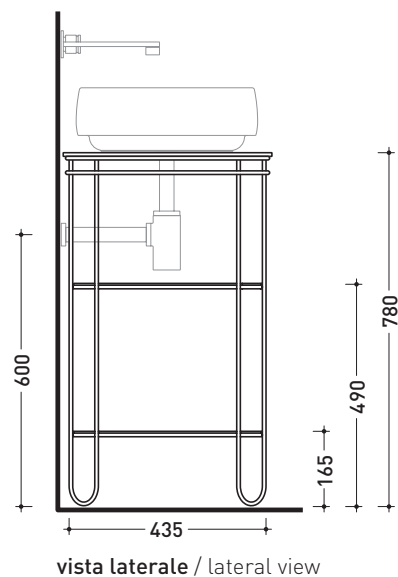

design **ALESSIO PINTO**

2020

FI60SV Filo 60

Varnished stainless steel structure with mat glass shelves suitable for countertop basins

Complements: **Countertop basins:**
App 40 (AP40A) - **Boll 42** (BL42L) - **Boll 56** (BL56L) - **Bonola 46** (BN46A) - **Doppio Zero** (DZ46L) - **Flag 40** (FG40A) - **Flag 50** (FG50A) - **Miniwash 40** (MWL40) - **Miniwash 48** (MWL48) - **Nile 40** (NL40A) - **NudaSlim 60** (ND60A) - **Roll 44** (RL44L) - **Roll 56** (RL56L) - **TwinSet Slim** (TW42C)

Technical accessories: **Mat black siphon** (SIFLNE)

Package dim. **cm** | Weight **22 kg** | Pz. Pallet n° -

CE

sizes in mm

STAINLESS STEEL: matt finish

black

GLASS: matt finish

black