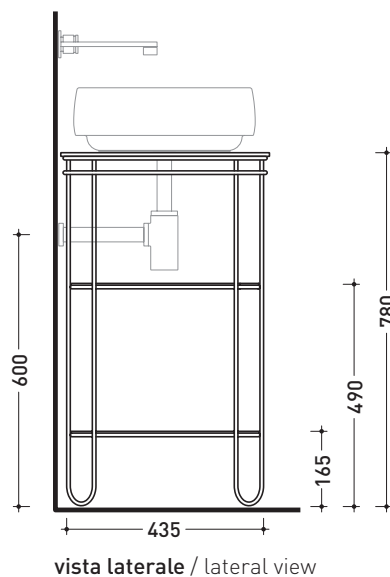

design **ALESSIO PINTO**

2020

FI60SV Filo 60

Struttura in acciaio inox verniciato con piani in vetro per lavabi da appoggio

Complementi: **Lavabi appoggio:**
App 40 (AP40A) - **Boll 42** (BL42L) - **Boll 56** (BL56L) - **Bonola 46** (BN46A) - **Doppio Zero** (DZ46L) - **Flag 40** (FG40A) - **Flag 50** (FG50A)
 - **Miniwash 40** (MWL40) - **Miniwash 48** (MWL48) - **Nile 40** (NL40A)
 - **NudaSlim 60** (ND60A) - **Roll 44** (RL44L) - **Roll 56** (RL56L)
Rubinetti lavabo linea: ONE - NOKÉ - SI - FOLD - X1
Accessori linea: TWO - HOOP - NOKÉ - FOLD

Accessori tecnici: **Sifone cromo** (SIFL/CR) - **Sifone telescopico cromo** (SIFL066)
Piletta Stop & Go (PLSG)
Piletta Stop & Go in ceramica (PLCE)
Set 2 pezzi rubinetto filtro cromo (RF026)

Dim. Imballo	cm	Peso	kg	Pz. Pallet n°
				-

CE

dimensioni in mm

ACCIAIO INOX: finiture opache

VETRO: finiture opache

nero

nero