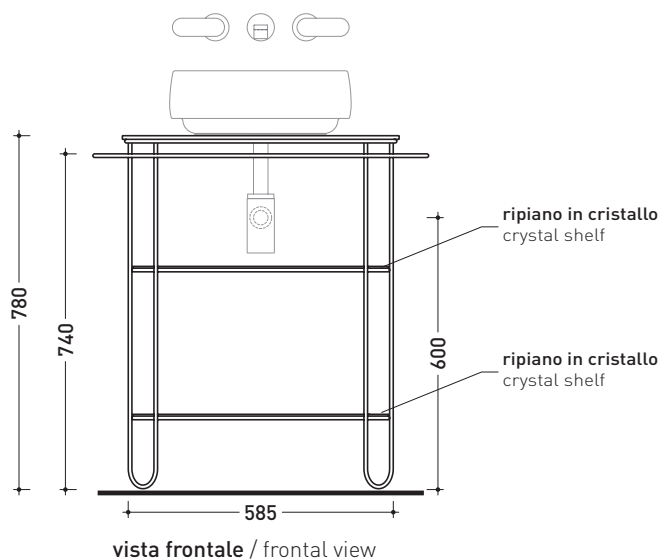

design **ALESSIO PINTO**

2020

FI60SV Filo 60

Struttura in acciaio inox verniciato con piani in vetro per lavabi da appoggio

Complementi: **Lavabi appoggio:**
App 40 (AP40A) - **Boll 42** (BL42L) - **Boll 56** (BL56L) - **Bonola 46** (BN46A) - **Doppio Zero** (DZ46L) - **Flag 40** (FG40A) - **Flag 50** (FG50A)
 - **Miniwash 40** (MWL40) - **Miniwash 48** (MWL48) - **Nile 40** (NL40A)
 - **NudaSlim 60** (ND60A) - **Roll 44** (RL44L) - **Roll 56** (RL56L)
Rubinetti lavabo linea: ONE - NOKÉ - SI - FOLD - X1
Accessori linea: TWO - HOOP - NOKÉ - FOLD

Accessori tecnici: **Sifone cromo** (SIFL/CR) - **Sifone telescopico cromo** (SIFL066)
Piletta Stop & Go (PLSG)
Piletta Stop & Go in ceramica (PLCE)
Set 2 pezzi rubinetto filtro cromo (RF026)

Dim. Imballo	cm	Peso	kg	Pz. Pallet n°
				-

CE

dimensioni in mm

ACCIAIO INOX: finiture opache

VETRO: finiture opache

nero

nero