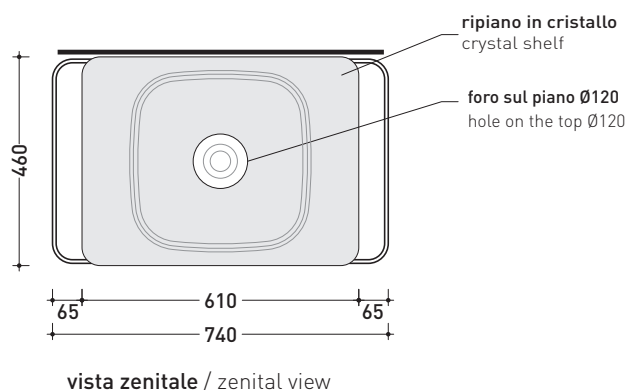

design **ALESSIO PINTO**

2020

FI60SV Filo 60

Struttura in acciaio inox verniciato con piani in vetro per lavabi da appoggio

Complementi: **Lavabi appoggio:**
App 40 (AP40A) - **Boll 42** (BL42L) - **Boll 56** (BL56L) - **Bonola 46** (BN46A) - **Doppio Zero** (DZ46L) - **Flag 40** (FG40A) - **Flag 50** (FG50A)
 - **Miniwash 40** (MWL40) - **Miniwash 48** (MWL48) - **Nile 40** (NL40A)
 - **NudaSlim 60** (ND60A) - **Roll 44** (RL44L) - **Roll 56** (RL56L)
Rubinetti lavabo linea: ONE - NOKÉ - SI - FOLD - X1
Accessori linea: TWO - HOOP - NOKÉ - FOLD

Accessori tecnici: **Sifone cromo** (SIFL/CR) - **Sifone telescopico cromo** (SIFL066)
Piletta Stop & Go (PLSG)
Piletta Stop & Go in ceramica (PLCE)
Set 2 pezzi rubinetto filtro cromo (RF026)

Dim. Imballo	cm	Peso	kg	Pz. Pallet n°
				-

CE

dimensioni in mm

ACCIAIO INOX: finiture opache

VETRO: finiture opache

nero

nero