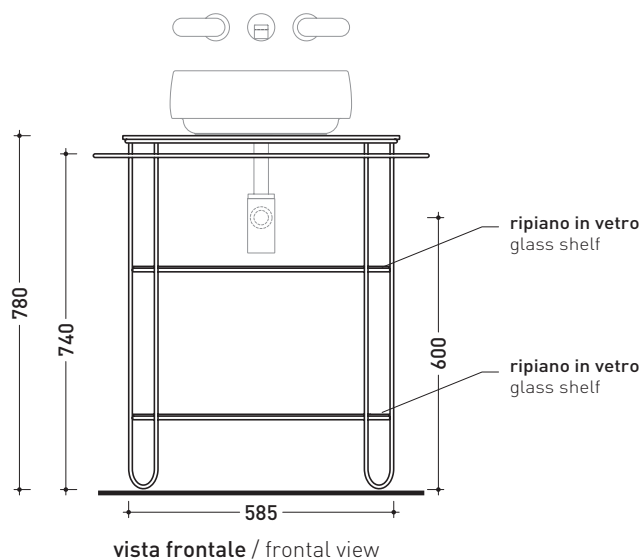

design **ALESSIO PINTO**

2020

FI60SV Filo 60

Varnished stainless steel structure with mat glass shelves suitable for countertop basins

Complements: **Countertop basins:**
App 40 (AP40A) - **Boll 42** (BL42L) - **Boll 56** (BL56L) - **Bonola 46** (BN46A) - **Doppio Zero** (DZ46L) - **Flag 40** (FG40A) - **Flag 50** (FG50A) - **Miniwash 40** (MWL40) - **Miniwash 48** (MWL48) - **Nile 40** (NL40A) - **NudaSlim 60** (ND60A) - **Roll 44** (RL44L) - **Roll 56** (RL56L) - **TwinSet Slim** (TW42C)

Technical accessories: **Mat black siphon** (SIFLNE)

Package dim. **cm** | Weight **22 kg** | Pz. Pallet n° -

CE

sizes in mm

STAINLESS STEEL: matt finish

black

GLASS: matt finish

black