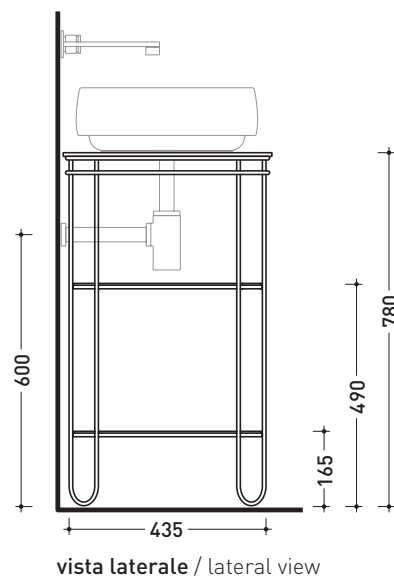

design **ALESSIO PINTO**

2020

FI60SV Filo 60

Varnished stainless steel structure with mat glass shelves suitable for countertop basins

Complements: **Countertop basins:**
App 40 (AP40A) - **Boll 42** (BL42L) - **Boll 56** (BL56L) - **Bonola 46** (BN46A) - **Doppio Zero** (DZ46L) - **Flag 40** (FG40A) - **Flag 50** (FG50A) - **Miniwash 40** (MWL40) - **Miniwash 48** (MWL48) - **Nile 40** (NL40A) - **NudaSlim 60** (ND60A) - **Roll 44** (RL44L) - **Roll 56** (RL56L) - **TwinSet Slim** (TW42C)

Technical accessories: **Mat black siphon** (SIFLNE)

Package dim. **cm** | Weight **22 kg** | Pz. Pallet n° -

CE

sizes in mm

STAINLESS STEEL: matt finish

black

GLASS: matt finish

black

design **ALESSIO PINTO**

2020

FI75SV Filo 75

Varnished stainless steel structure with mat glass shelves suitable for countertop basins

Complements: **COUNTERTOP BASINS CENTRAL-TOP:**
 App 40 (AP40A) - App 62 (AP62A) - Boll 42 (BL42L) - Boll 56 (BL56L)
 - Bonola 46 (BN46A) - Doppio Zero (DZ46L) - Flag 40 (FG40A) - Flag 50 (FG50A) - Miniwash 40 (MWL40) - Miniwash 48 (MWL48) - Miniwash 60 (MWL60) - Nile 40 (NL40A) - Nile 62 (NL62A) - NudaSlim 60 (ND60A) - Pass 62 (PS62C) - Pass 65 (PS65AT) - Roll 44 (RL44L) - Roll 56 (RL56L) - TwinSet Slim (TW42C)
COUNTERTOP BASINS WITH TAP LEDGE:
 Flag 64 (FG64L) - Miniwash 60 (MW60PR) - Monò 54 (MN54L) - NudaSlim 60 (ND60PR) - NudaSlim 60 (ND60L)