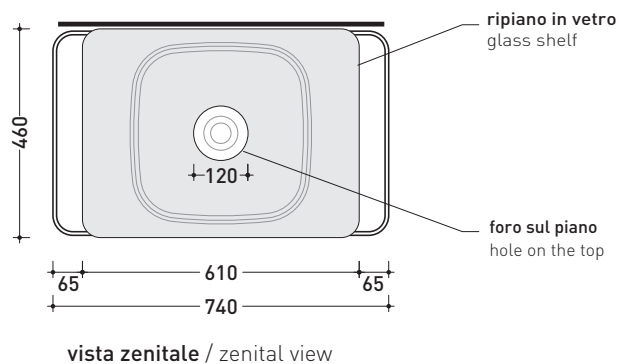

design **ALESSIO PINTO**

2020

FI60SV Filo 60

Varnished stainless steel structure with mat glass shelves suitable for countertop basins

Complements: **Countertop basins:**
App 40 (AP40A) - **Boll 42** (BL42L) - **Boll 56** (BL56L) - **Bonola 46** (BN46A) - **Doppio Zero** (DZ46L) - **Flag 40** (FG40A) - **Flag 50** (FG50A) - **Miniwash 40** (MWL40) - **Miniwash 48** (MWL48) - **Nile 40** (NL40A) - **NudaSlim 60** (ND60A) - **Roll 44** (RL44L) - **Roll 56** (RL56L) - **TwinSet Slim** (TW42C)

Technical accessories: **Mat black siphon** (SIFLNE)

Package dim. **cm** | Weight **22 kg** | Pz. Pallet n° -

CE

sizes in mm

STAINLESS STEEL: matt finish

black

GLASS: matt finish

black