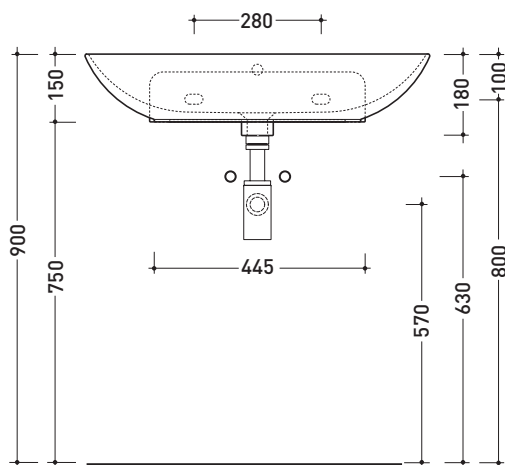

## ND75PR NudaSlim 75

Lavabo cm 75 da appoggio - sospeso con piano rubinetteria

• CON TROPPOPIENO • PREDISPOSTO TRE FORI RUBINETTO

Complementi: Mensola Forty6 (F6ND)  
 Box basi portalavabo prof. 37  
 Rubinetti lavabo linea ONE - NOKÈ - FOLD - X1  
 Accessori linea TWO - HOOP - NOKÈ - FOLD

Dim. Imballo

Peso 16,5 kg

Pz. Pallet n° 12

UNI EN 14688 - CL20 Dop-No14688

vista zenitale / zenital view

foro consigliato sul piano  
 suggested hole on the top

vista zenitale / zenital view

vista frontale / frontal view

sezione longitudinale / section

dimensioni in mm

Le misure dimensionali riportate hanno una tolleranza del 2%

CERAMICA: finiture lucide

finiture opache