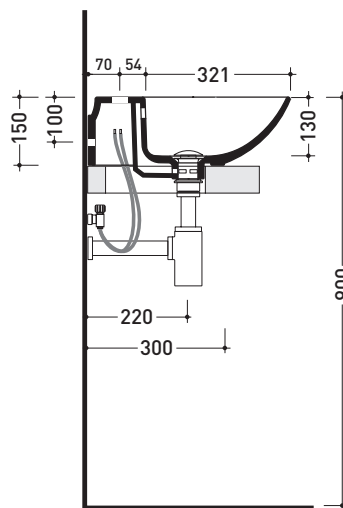

## ND75PR NudaSlim 75

Lavabo cm 75 da appoggio - sospeso con piano rubinetteria

• CON TROPPOPIENO • PREDISPOSTO TRE FORI RUBINETTO

Complementi: Mensola Forty6 (F6ND)  
 Box basi portalavabo prof. 37  
 Rubinetti lavabo linea ONE - NOKÈ - FOLD - X1  
 Accessori linea TWO - HOOP - NOKÈ - FOLD

Accessori tecnici: Sifone cromo (SIFL/CR) - Sifone telescopico cromo (SIFL066)  
 Piletta Stop & Go (PLSG)  
 Piletta Stop & Go in ceramica (PLCE)  
 Set 2 pezzi rubinetto filtro cromo (RF026)  
 Kit fissaggio parete (9002)

Dim. Imballo

Peso 16,5 kg

Pz. Pallet n° 12

UNI EN 14688 - CL20 Dop-No14688

vista zenitale / zenital view

foro consigliato sul piano  
 suggested hole on the top

vista zenitale / zenital view

vista frontale / frontal view

sezione longitudinale / section

dimensioni in mm

Le misure dimensionali riportate hanno una tolleranza del 2%

CERAMICA: finiture lucide

finiture opache