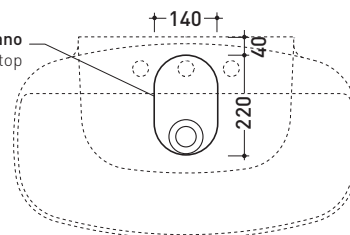

Dim. Imballo

Peso 16,5 kg

Pz. Pallet n° 12

UNI EN 14688 - CL20 Dop-No14688

vista zenitale / zenital view

foro consigliato sul piano  
 suggested hole on the top

vista zenitale / zenital view

vista frontale / frontal view

sezione longitudinale / section

dimensioni in mm

Le misure dimensionali riportate hanno una tolleranza del 2%

CERAMICA: finiture lucide

finiture opache