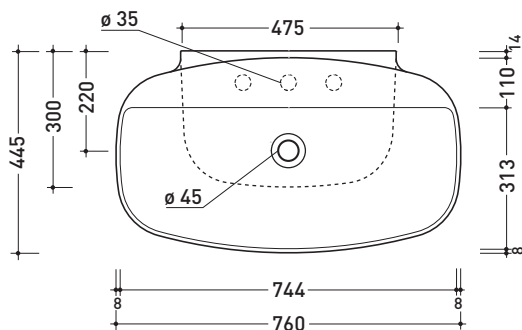

## ND75PR NudaSlim 75

Lavabo cm 75 da appoggio - sospeso con piano rubinetteria

• CON TROPPOPIENO • PREDISPOSTO TRE FORI RUBINETTO

Complementi: Mensola Forty6 (F6ND)  
 Box basi portalavabo prof. 37  
 Rubinetti lavabo linea ONE - NOKÈ - FOLD - X1  
 Accessori linea TWO - HOOP - NOKÈ - FOLD

Accessori tecnici: Sifone cromo (SIFL/CR) - Sifone telescopico cromo (SIFL066)  
 Piletta Stop & Go (PLSG)  
 Piletta Stop & Go in ceramica (PLCE)  
 Set 2 pezzi rubinetto filtro cromo (RF026)  
 Kit fissaggio parete (9002)

Dim. Imballo

Peso 16,5 kg

Pz. Pallet n° 12

UNI EN 14688 - CL20 Dop-No14688

vista zenitale / zenital view

foro consigliato sul piano  
 suggested hole on the top

vista zenitale / zenital view

vista frontale / frontal view

sezione longitudinale / section

dimensioni in mm

Le misure dimensionali riportate hanno una tolleranza del 2%

CERAMICA: finiture lucide

finiture opache