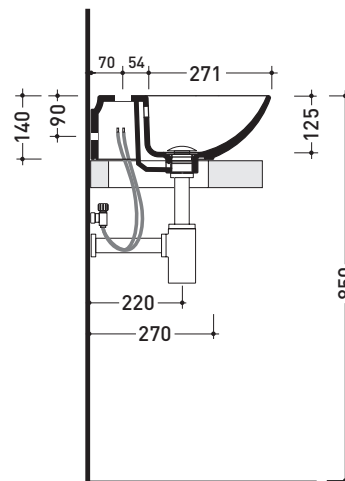

## ND60PR Nudaslim 60

Lavabo cm 60 da appoggio - sospeso con piano rubinetteria

• CON TROPPOPIENO • PREDISPOSTO TRE FORI RUBINETTO

Complementi: **Box basi portalavabo prof. 37**  
**Rubinetti lavabo linea ONE - NOKÈ - FOLD - X1**  
**Accessori linea TWO - HOOP - NOKÈ - FOLD**

Dim. Imballo | Peso **12,5 kg** | Pz. Pallet n° **12,5**

CE UNI EN 14688 - CL20 Dop-No14688

vista zenitale / zenital view

foro consigliato sul piano  
suggested hole on the top

vista frontale / frontal view

sezione longitudinale / section

dimensioni in mm

Le misure dimensionali riportate hanno una tolleranza del 2%

CERAMICA: finiture lucide

finiture opache