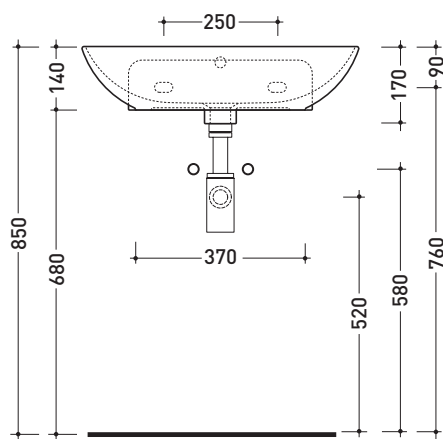

## ND60PR Nudaslim 60

Lavabo cm 60 da appoggio - sospeso con piano rubinetteria

• CON TROPPOPIENO • PREDISPOSTO TRE FORI RUBINETTO

Complementi: **Box basi portalavabo prof. 37**  
**Rubinetti lavabo linea ONE - NOKÈ - FOLD - X1**  
**Accessori linea TWO - HOOP - NOKÈ - FOLD**

Dim. Imballo | Peso **12,5 kg** | Pz. Pallet n° **12,5**

CE UNI EN 14688 - CL20 Dop-No14688

vista zenitale / zenital view

foro consigliato sul piano  
suggested hole on the top

vista frontale / frontal view

sezione longitudinale / section

dimensioni in mm

Le misure dimensionali riportate hanno una tolleranza del 2%

CERAMICA: finiture lucide

finiture opache