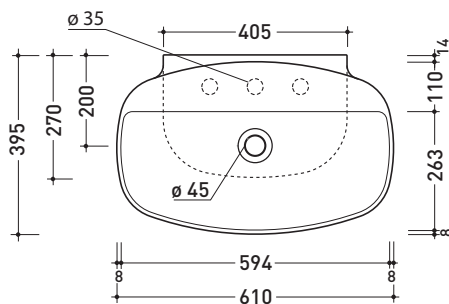

## ND60PR Nudaslim 60

Lavabo cm 60 da appoggio - sospeso con piano rubinetteria

• CON TROPPOPIENO • PREDISPOSTO TRE FORI RUBINETTO

Complementi: **Box basi portalavabo prof. 37**  
**Rubinetti lavabo linea ONE - NOKÈ - FOLD - X1**  
**Accessori linea TWO - HOOP - NOKÈ - FOLD**

Dim. Imballo | Peso **12,5 kg** | Pz. Pallet n° **12,5**

CE UNI EN 14688 - CL20 Dop-No14688

vista zenitale / zenital view

foro consigliato sul piano  
suggested hole on the top

vista frontale / frontal view

sezione longitudinale / section

dimensioni in mm

Le misure dimensionali riportate hanno una tolleranza del 2%

CERAMICA: finiture lucide

finiture opache