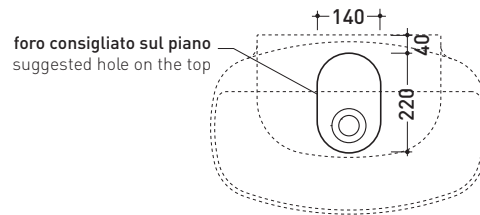

## ND60PR Nudaslim 60

Lavabo cm 60 da appoggio - sospeso con piano rubinetteria

• CON TROPPOPIENO • PREDISPOSTO TRE FORI RUBINETTO

Complementi: **Box basi portalavabo prof. 37**  
**Rubinetti lavabo linea ONE - NOKÈ - FOLD - X1**  
**Accessori linea TWO - HOOP - NOKÈ - FOLD**

Accessori tecnici: **Sifone cromo (SIFL/CR) - Sifone telescopico cromo (SIFL066)**  
**Piletta Stop & Go (PLSG)**  
**Piletta Stop & Go in ceramica (PLCE)**  
**Set 2 pezzi rubinetto filtro cromo (RF026)**  
**Kit fissaggio parete (9002)**

Dim. Imballo | Peso **12,5 kg** | Pz. Pallet n° **12,5**

CE UNI EN 14688 - CL20 Dop-No14688

vista zenitale / zenital view

foro consigliato sul piano  
suggested hole on the top

vista frontale / frontal view

sezione longitudinale / section

dimensioni in mm

Le misure dimensionali riportate hanno una tolleranza del 2%

CERAMICA: finiture lucide

finiture opache