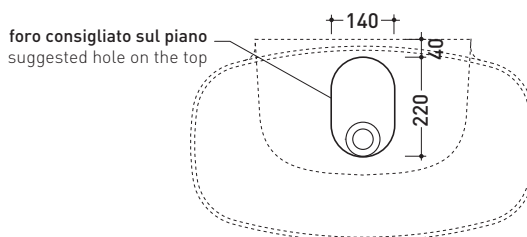

Accessori tecnici: Sifone cromo (SIFL/CR) - Sifone telescopico cromo (SIFL066)
 Piletta Stop & Go (PLSG)
 Piletta Stop & Go in ceramica (PLCE)
 Piletta con troppopieno integrato in ceramica (PLTPCE)
 Piletta con troppopieno integrato CROMO (PLTPCR)
 Kit fissaggio parete (9002)

Dim. Imballo

Peso 12,5 kg

Pz. Pallet n° 12

CE UNI EN 14688 - CL00 Dop-No14688

vista zenitale / zenital view

vista zenitale / zenital view

vista frontale / frontal view

sezione longitudinale / section

dimensioni in mm

Le misure dimensionali riportate hanno una tolleranza del 2%

CERAMICA: finiture lucide

bianco nero

finiture opache

latte carbone grigio lava argilla cenere nuvola fangò rosso rubens petrolio