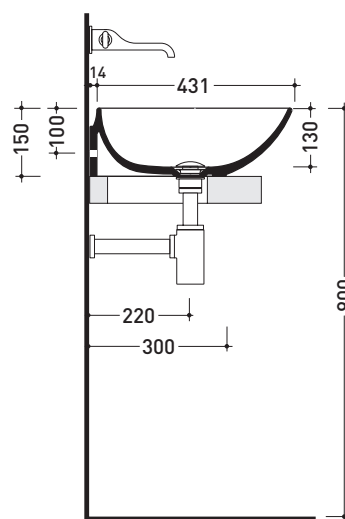

Dim. Imballo

Peso 12,5 kg

Pz. Pallet n° 12

CE UNI EN 14688 - CL00 Dop-No14688

vista zenitale / zenital view

vista zenitale / zenital view

vista frontale / frontal view

sezione longitudinale / section

dimensioni in mm

Le misure dimensionali riportate hanno una tolleranza del 2%

CERAMICA: finiture lucide

bianco nero

finiture opache

latte carbone grigio lava argilla cenere nuvola fangò rosso rubens petrolio