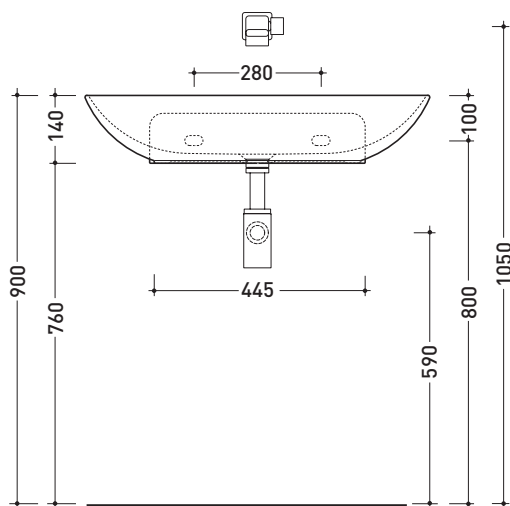

ND75L NudaSlim 75

Lavabo cm 75 da appoggio - sospeso

• SENZA TROPPOPIENO • SENZA PIANO RUBINETTERIA

Complementi: Mensola Forty6 (F6ND)
 Box basi portalavabo prof. 37
 Rubinetti lavabo linea ONE - NOKÈ - FOLD - X1
 Accessori linea TWO - HOOP - NOKÈ - FOLD

Accessori tecnici: Sifone cromo (SIFL/CR) - Sifone telescopico cromo (SIFL066)
 Piletta Stop & Go (PLSG)
 Piletta Stop & Go in ceramica (PLCE)
 Piletta con troppopieno integrato in ceramica (PLTPCE)
 Piletta con troppopieno integrato CROMO (PLTPCR)
 Kit fissaggio parete (9002)

Dim. Imballo

Peso 12,5 kg

Pz. Pallet n° 12

CE UNI EN 14688 - CL00 Dop-No14688

vista zenitale / zenital view

vista zenitale / zenital view

vista frontale / frontal view

sezione longitudinale / section

dimensioni in mm

Le misure dimensionali riportate hanno una tolleranza del 2%

CERAMICA: finiture lucide

bianco nero

finiture opache

latte carbone grigio lava argilla cenere nuvola fangò rosso rubens petrolio