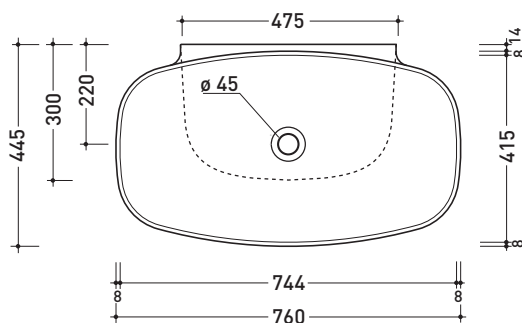

ND75L NudaSlim 75

Lavabo cm 75 da appoggio - sospeso

• SENZA TROPPOPIENO • SENZA PIANO RUBINETTERIA

Complementi: Mensola Forty6 (F6ND)
 Box basi portalavabo prof. 37
 Rubinetti lavabo linea ONE - NOKÈ - FOLD - X1
 Accessori linea TWO - HOOP - NOKÈ - FOLD

Dim. Imballo

Peso 12,5 kg

Pz. Pallet n° 12

CE UNI EN 14688 - CL00 Dop-No14688

vista zenitale / zenital view

vista zenitale / zenital view

vista frontale / frontal view

sezione longitudinale / section

dimensioni in mm

Le misure dimensionali riportate hanno una tolleranza del 2%

CERAMICA: finiture lucide

bianco nero

finiture opache

latte carbone grigio lava argilla cenere nuvola fangò rosso rubens petrolio