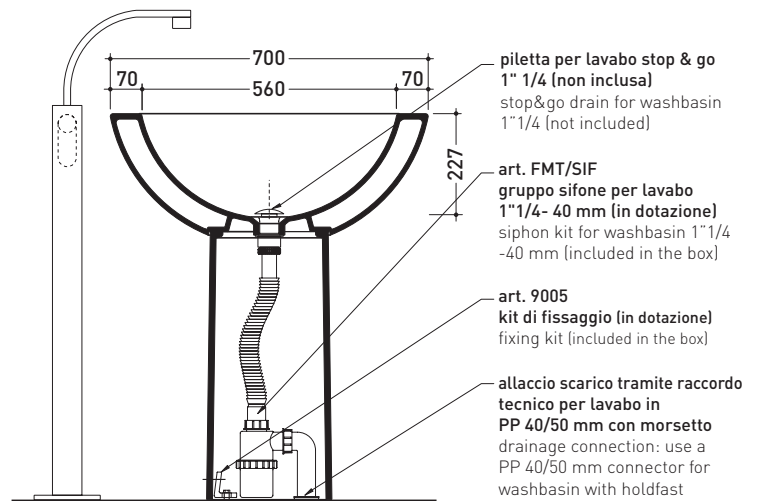

Package dim. basin	69,5 x 28 x 71 cm	Weight 30 kg	Pz. Pallet n° 10
--------------------	-------------------	--------------	------------------

Package dim. pedestal	28 x 28 x 60,5 cm	Weight 14,7 kg	Pz. Pallet n° 24
-----------------------	-------------------	----------------	------------------

CE UNI EN 14688 - CL00 Dop-No14688

vista zenitale / zenital view

vista zenitale / zenital view

allaccio scarico tramite raccordo tecnico per lavabo in PP 40/50 mm con morsetto
 drainage connection: use a PP 40/50 mm connector for washbasin with holdfast

vista frontale / frontal view

sezione longitudinale / section

pielletta per lavabo stop & go 1" 1/4 (non inclusa)
 stop&go drain for washbasin 1" 1/4 (not included)

art. FMT/SIF gruppo sifone per lavabo 1" 1/4 - 40 mm (in dotazione)
 siphon kit for washbasin 1" 1/4 - 40 mm (included in the box)

art. 9005 kit di fissaggio (in dotazione)
 fixing kit (included in the box)

allaccio scarico tramite raccordo tecnico per lavabo in PP 40/50 mm con morsetto
 drainage connection: use a PP 40/50 mm connector for washbasin with holdfast