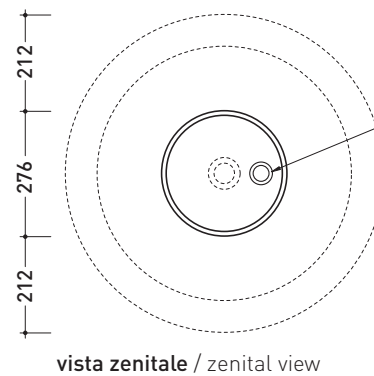

Package dim. basin	69,5 x 28 x 71 cm	Weight 30 kg	Pz. Pallet n° 10
--------------------	-------------------	--------------	------------------

Package dim. pedestal	28 x 28 x 60,5 cm	Weight 14,7 kg	Pz. Pallet n° 24
-----------------------	-------------------	----------------	------------------

CE UNI EN 14688 - CL00 Dop-No14688

vista zenitale / zenital view

vista zenitale / zenital view

allaccio scarico tramite raccordo tecnico per lavabo in PP 40/50 mm con morsetto
 drainage connection: use a PP 40/50 mm connector for washbasin with holdfast