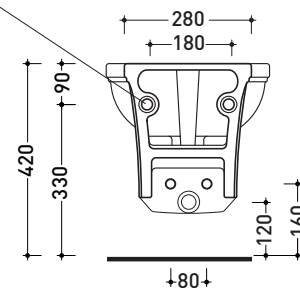

EF218

Bidet sospeso monoforo (completo di kit fissaggio art. 9008)

• CON TROPPOPIENO • SENZA FORO RUBINETTO SU RICHIESTA

Complementi: Rubinetti bidet linea EVERGREEN
Accessori linea EVERGREENAccessori tecnici: Staffa di fissaggio universale per vasi e bidet sospesi (41/P)
Sifone ribassato cromo (SIFB/CR) - Sifone oro (SIFDR)
Piletta Stop & Go (PLSG)
Piletta Stop & Go in ceramica (PLCE)

Dim. Imballo

Peso 17,2 kg

Pz. Pallet n° 18

CE UNI EN 14528 - CL20 Dop-No14528

vista zenitale / zenital view

vista laterale / lateral view

sezione longitudinale / section

art. 9008
kit di fissaggio
Fischer (in dotazione)
Fischer fixing kit
(included in the box)

vista retro / back view

dimensioni in mm

CERAMICA: finiture lucide

bianco

nero

finiture opache

latte

Le misure dimensionali riportate hanno una tolleranza del 2%