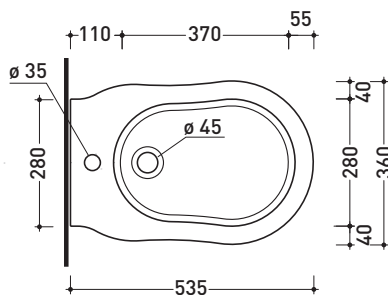

EF218

Bidet sospeso monoforo (completo di kit fissaggio art. 9008)

• CON TROPPOPIENO • SENZA FORO RUBINETTO SU RICHIESTA

Complementi: Rubinetti bidet linea EVERGREEN
Accessori linea EVERGREENAccessori tecnici: Staffa di fissaggio universale per vasi e bidet sospesi (41/P)
Sifone ribassato cromo (SIFB/CR) - Sifone oro (SIFDR)
Piletta Stop & Go (PLSG)
Piletta Stop & Go in ceramica (PLCE)

Dim. Imballo

Peso 17,2 kg

Pz. Pallet n° 18

CE UNI EN 14528 - CL20 Dop-No14528

vista zenitale / zenital view

vista laterale / lateral view

sezione longitudinale / section

art. 9008
kit di fissaggio
Fischer (in dotazione)
Fischer fixing kit
(included in the box)

vista retro / back view

dimensioni in mm

CERAMICA: finiture lucide

bianco

nero

finiture opache

latte

Le misure dimensionali riportate hanno una tolleranza del 2%