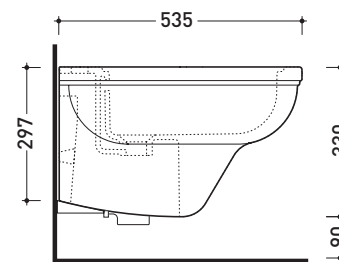

Dim. Imballo

Peso 17,2 kg

Pz. Pallet n° 18

CE UNI EN 14528 - CL20 Dop-No14528

vista zenitale / zenital view

vista laterale / lateral view

sezione longitudinale / section

art. 9008
kit di fissaggio
Fischer (in dotazione)
Fischer fixing kit
(included in the box)

vista retro / back view

dimensioni in mm

CERAMICA: finiture lucide

bianco

nero

finiture opache

latte

Le misure dimensionali riportate hanno una tolleranza del 2%