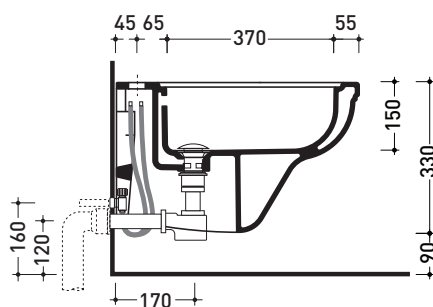

EF218

Bidet sospeso monoforo (completo di kit fissaggio art. 9008)

• CON TROPPOPIENO • SENZA FORO RUBINETTO SU RICHIESTA

Complementi: Rubinetti bidet linea EVERGREEN
Accessori linea EVERGREENAccessori tecnici: Staffa di fissaggio universale per vasi e bidet sospesi (41/P)
Sifone ribassato cromo (SIFB/CR) - Sifone oro (SIFDR)
Piletta Stop & Go (PLSG)
Piletta Stop & Go in ceramica (PLCE)

Dim. Imballo

Peso 17,2 kg

Pz. Pallet n° 18

CE UNI EN 14528 - CL20 Dop-No14528

vista zenitale / zenital view

vista laterale / lateral view

sezione longitudinale / section

art. 9008
kit di fissaggio
Fischer (in dotazione)
Fischer fixing kit
(included in the box)

vista retro / back view

dimensioni in mm

CERAMICA: finiture lucide

bianco

nero

finiture opache

latte

Le misure dimensionali riportate hanno una tolleranza del 2%