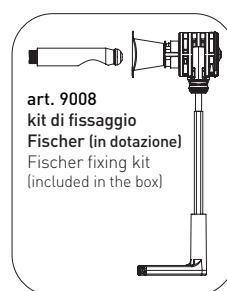

EF218

Bidet sospeso monoforo (completo di kit fissaggio art. 9008)

• CON TROPPOPIENO • SENZA FORO RUBINETTO SU RICHIESTA

Complementi: Rubinetti bidet linea EVERGREEN
Accessori linea EVERGREENAccessori tecnici: Staffa di fissaggio universale per vasi e bidet sospesi (41/P)
Sifone ribassato cromo (SIFB/CR) - Sifone oro (SIFDR)
Piletta Stop & Go (PLSG)
Piletta Stop & Go in ceramica (PLCE)

Dim. Imballo

Peso 17,2 kg

Pz. Pallet n° 18

CE UNI EN 14528 - CL20 Dop-No14528

vista zenitale / zenital view

vista laterale / lateral view

sezione longitudinale / section

art. 9008
kit di fissaggio
Fischer (in dotazione)
Fischer fixing kit
(included in the box)

vista retro / back view

dimensioni in mm

CERAMICA: finiture lucide

bianco

nero

finiture opache

latte

Le misure dimensionali riportate hanno una tolleranza del 2%