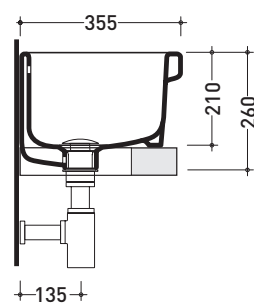

Normale

→ **FLAMINIA.**

design **FLAMINIA DESIGN TEAM**

88

Pilozzo 42 da appoggio

• CON TROPPOPIENO

Dim. Imballo

Peso **14,5 kg**

Pz. Pallet n° **36**

FINO AD ESAURIMENTO SCORTE

vista zenitale / zenital view

vista frontale / frontal view

sezione longitudinale / section

dimensioni in mm

Le misure dimensionali riportate hanno una tolleranza del 2%