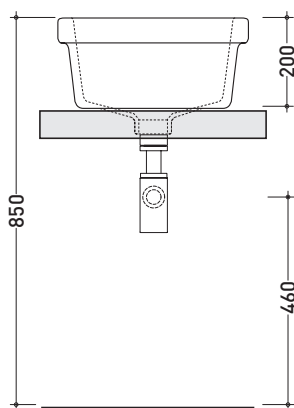

Normale

→ **FLAMINIA.**

design **FLAMINIA DESIGN TEAM**

88

Pilozzo 42 da appoggio

• CON TROPPOPIENO

Dim. Imballo

Peso **14,5 kg**

Pz. Pallet n° **36**

FINO AD ESAURIMENTO SCORTE

vista zenitale / zenital view

vista frontale / frontal view

sezione longitudinale / section

dimensioni in mm

Le misure dimensionali riportate hanno una tolleranza del 2%