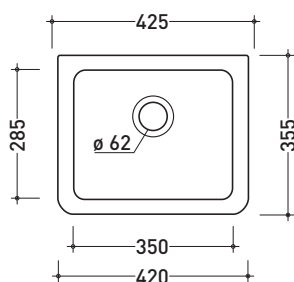

Normale

→ **FLAMINIA.**

design **FLAMINIA DESIGN TEAM**

88

Pilozzo 42 da appoggio

• CON TROPPOPIENO

Dim. Imballo

Peso **14,5 kg**

Pz. Pallet n° **36**

FINO AD ESAURIMENTO SCORTE

vista zenitale / zenital view

vista frontale / frontal view

sezione longitudinale / section

dimensioni in mm

Le misure dimensionali riportate hanno una tolleranza del 2%