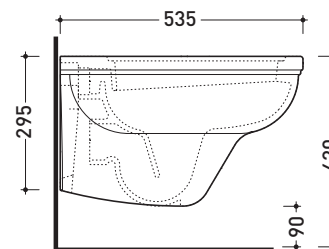

EF118

Vaso sospeso (completo di kit fissaggio art. 9008)

Complementi: Coprivaso con cerniere cromo e oro (23/C - 23/O)
 Coprivaso con cerniere rallentate cromo o oro (23/CR - 23/OR)
 Coprivaso in noce con cerniere cromo o oro (23N/C - 23N/O)
 Coprivaso in noce con cerniere rallentate cromo o oro (23N/CR - 23N/OR)
 Accessori linea EVERGREEN

Accessori tecnici: Staffa di fissaggio universale per vasi e bidet sospesi (41/P)

Dim. Imballo

Peso 19,5 kg

Pz. Pallet n° 18

CE UNI EN 997

Dop-No997

FLAMINIA sconsiglia l'abbinamento di questo Wc con passo rapido/flussometro e cassette alte tradizionali.

vista zenitale / zenital view

vista laterale / lateral view

sezione longitudinale / section

art. 9008
 kit di fissaggio
 Fischer (in dotazione)
 Fischer fixing kit
 (included in the box)

vista retro / back view

dimensioni in mm

Le misure dimensionali riportate hanno una tolleranza del 2%

CERAMICA: finiture lucide

finiture opache

bianco

nero

latte