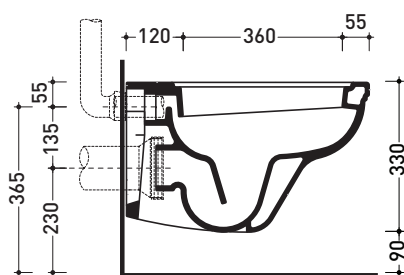

EF118

Vaso sospeso (completo di kit fissaggio art. 9008)

Complementi: Coprivaso con cerniere cromo e oro (23/C - 23/O)
 Coprivaso con cerniere rallentate cromo o oro (23/CR - 23/OR)
 Coprivaso in noce con cerniere cromo o oro (23N/C - 23N/O)
 Coprivaso in noce con cerniere rallentate cromo o oro (23N/CR - 23N/OR)
 Accessori linea EVERGREEN

Accessori tecnici: Staffa di fissaggio universale per vasi e bidet sospesi (41/P)

Dim. Imballo

Peso 19,5 kg

Pz. Pallet n° 18

CE UNI EN 997

Dop-No997

FLAMINIA sconsiglia l'abbinamento di questo Wc con passo rapido/flussometro e cassette alte tradizionali.

vista zenitale / zenital view

vista laterale / lateral view

sezione longitudinale / section

art. 9008
 kit di fissaggio
 Fischer (in dotazione)
 Fischer fixing kit
 (included in the box)

vista retro / back view

dimensioni in mm

Le misure dimensionali riportate hanno una tolleranza del 2%

CERAMICA: finiture lucide

finiture opache

bianco

nero

latte