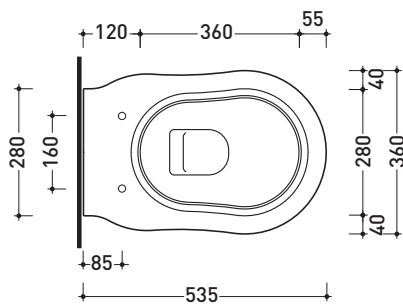

EF118

Vaso sospeso (completo di kit fissaggio art. 9008)

Complementi: Coprivaso con cerniere cromo e oro (23/C - 23/O)
 Coprivaso con cerniere rallentate cromo o oro (23/CR - 23/OR)
 Coprivaso in noce con cerniere cromo o oro (23N/C - 23N/O)
 Coprivaso in noce con cerniere rallentate cromo o oro (23N/CR - 23N/OR)
 Accessori linea EVERGREEN

Accessori tecnici: Staffa di fissaggio universale per vasi e bidet sospesi (41/P)

Dim. Imballo

Peso 19,5 kg

Pz. Pallet n° 18

CE UNI EN 997

Dop-No997

FLAMINIA sconsiglia l'abbinamento di questo Wc con passo rapido/flussometro e cassette alte tradizionali.

vista zenitale / zenital view

vista laterale / lateral view

sezione longitudinale / section

art. 9008
 kit di fissaggio
 Fischer (in dotazione)
 Fischer fixing kit
 (included in the box)

vista retro / back view

dimensioni in mm

Le misure dimensionali riportate hanno una tolleranza del 2%

CERAMICA: finiture lucide

finiture opache

bianco

nero

latte