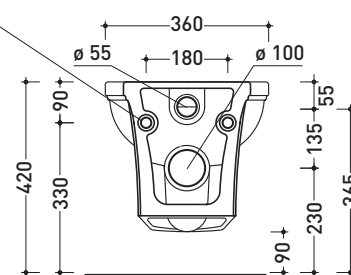

Accessori tecnici: Staffa di fissaggio universale per vasi e bidet sospesi (41/P)

Dim. Imballo

Peso 19,5 kg

Pz. Pallet n° 18

CE UNI EN 997

Dop-No997

FLAMINIA sconsiglia l'abbinamento di questo Wc con passo rapido/flussometro e cassette alte tradizionali.

vista zenitale / zenital view

vista laterale / lateral view

sezione longitudinale / section

art. 9008
 kit di fissaggio
 Fischer (in dotazione)
 Fischer fixing kit
 (included in the box)

vista retro / back view

dimensioni in mm

Le misure dimensionali riportate hanno una tolleranza del 2%

CERAMICA: finiture lucide

finiture opache

bianco

nero

latte