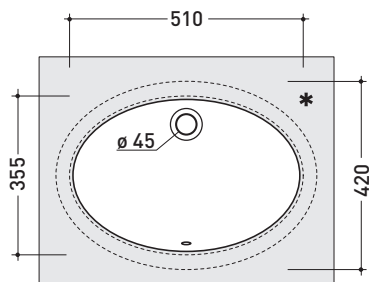

Normale

➔ **FLAMINIA.**

design **FLAMINIA DESIGN TEAM**

33 EURO

Lavabo sottopiano

• CON TROPPOPIENO

Accessori tecnici: **Sifone cromo (SIFL/CR)**
Piletta Stop & Go (PLSG)
Piletta Stop & Go in ceramica (PLCE)
Set 2 pezzi rubinetto filtro cromo (RF026)

Dim. Imballo | Peso **11 kg** | Pz. Pallet n° **27**

* è consigliato utilizzare la dima di taglio
is recommended use cutting template

vista zenitale / zenital view

vista frontale / frontal view

sezione longitudinale / section

dimensioni in mm

Le misure dimensionali riportate hanno una tolleranza del 2%

CERAMICA: finiture lucide

bianco

champagne

<http://www.ceramicaflaminia.it/it/downloads>

©ceramicaflaminiaspa - è vietata la copia, la pubblicazione e la riproduzione anche parziale se non autorizzata