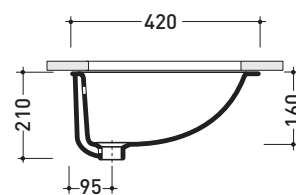

Dim. Imballo | Peso **11 kg** | Pz. Pallet n° **27**

* è consigliato utilizzare la dima di taglio
is recommended use cutting template

vista zenitale / zenital view

vista frontale / frontal view

sezione longitudinale / section

dimensioni in mm

Le misure dimensionali riportate hanno una tolleranza del 2%

CERAMICA: finiture lucide

bianco

champagne

<http://www.ceramicaflaminia.it/it/downloads>

©ceramicaflaminiaspa - è vietata la copia, la pubblicazione e la riproduzione anche parziale se non autorizzata