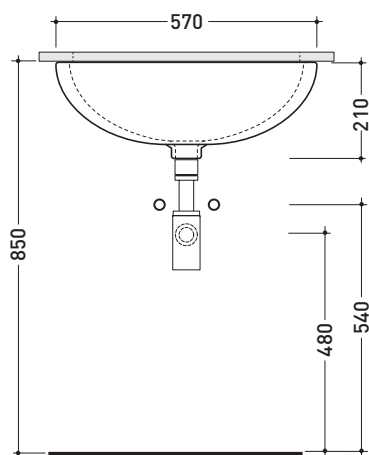

Normale

➔ **FLAMINIA.**

design **FLAMINIA DESIGN TEAM**

33 EURO

Lavabo sottopiano

• CON TROPPOPIENO

Accessori tecnici: **Sifone cromo (SIFL/CR)**
Piletta Stop & Go (PLSG)
Piletta Stop & Go in ceramica (PLCE)
Set 2 pezzi rubinetto filtro cromo (RF026)

Dim. Imballo | Peso **11 kg** | Pz. Pallet n° **27**

* è consigliato utilizzare la dima di taglio
is recommended use cutting template

vista zenitale / zenital view

vista frontale / frontal view

sezione longitudinale / section

dimensioni in mm

Le misure dimensionali riportate hanno una tolleranza del 2%

CERAMICA: finiture lucide

bianco

champagne

<http://www.ceramicaflaminia.it/it/downloads>

©ceramicaflaminiaspa - è vietata la copia, la pubblicazione e la riproduzione anche parziale se non autorizzata