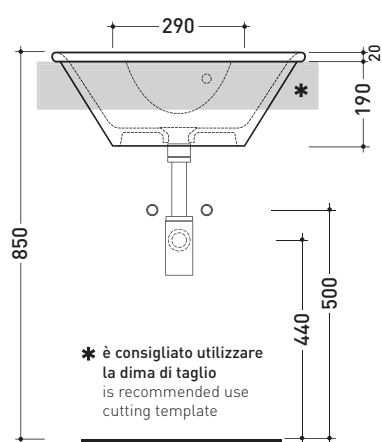

design FLAMINIA DESIGN TEAM

2026 OVALE

Lavabo monoforo appoggio - incasso

• CON TROPPOPIENO

Accessori tecnici: Sifone cromo (SIFL/CR) - Sifone telescopico cromo (SIFL066)
 Piletta Stop & Go (PLSG)
 Piletta Stop & Go in ceramica (PLCE)
 Set 2 pezzi rubinetto filtro cromo (RF026)

Dim. Imballo | Peso 11 kg | Pz. Pallet n° 27

FINO AD ESAURIMENTO SCORTE

vista zenitale / zenital view

vista zenitale / zenital view

vista frontale incasso*
frontal view vanity version

sezione longitudinale / section

vista frontale appoggio
frontal view bench version

dimensioni in mm

Le misure dimensionali riportate hanno una tolleranza del 2%

CERAMICA: finiture lucide

PER I COLORI CONTRASSEGNA TI
VERIFICARE DISPONIBILITÀ