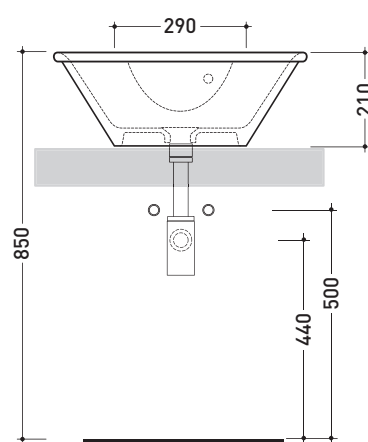

design FLAMINIA DESIGN TEAM

2026 OVALE

Lavabo monoforo appoggio - incasso

• CON TROPPOPIENO

Accessori tecnici: Sifone cromo (SIFL/CR) - Sifone telescopico cromo (SIFL066)
 Piletta Stop & Go (PLSG)
 Piletta Stop & Go in ceramica (PLCE)
 Set 2 pezzi rubinetto filtro cromo (RF026)

Dim. Imballo | Peso 11 kg | Pz. Pallet n° 27

FINO AD ESAURIMENTO SCORTE

vista zenitale / zenital view

vista zenitale / zenital view

vista frontale incasso*
frontal view vanity version

sezione longitudinale / section

vista frontale appoggio
frontal view bench version

dimensioni in mm

Le misure dimensionali riportate hanno una tolleranza del 2%

CERAMICA: finiture lucide

PER I COLORI CONTRASSEGNA TI
VERIFICARE DISPONIBILITÀ