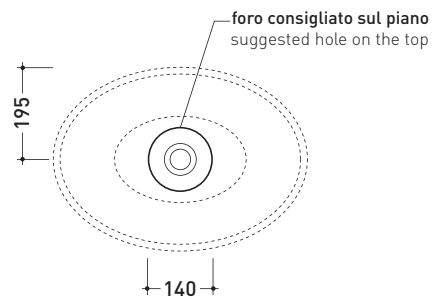

design FLAMINIA DESIGN TEAM

2026 OVALE

Lavabo monoforo appoggio - incasso

• CON TROPPOPIENO

Accessori tecnici: Sifone cromo (SIFL/CR) - Sifone telescopico cromo (SIFL066)
 Piletta Stop & Go (PLSG)
 Piletta Stop & Go in ceramica (PLCE)
 Set 2 pezzi rubinetto filtro cromo (RF026)

Dim. Imballo | Peso 11 kg | Pz. Pallet n° 27

FINO AD ESAURIMENTO SCORTE

vista zenitale / zenital view

vista zenitale / zenital view

vista frontale incasso*
frontal view vanity version

sezione longitudinale / section

vista frontale appoggio
frontal view bench version

dimensioni in mm

Le misure dimensionali riportate hanno una tolleranza del 2%

CERAMICA: finiture lucide

PER I COLORI CONTRASSEGNA TI
VERIFICARE DISPONIBILITÀ