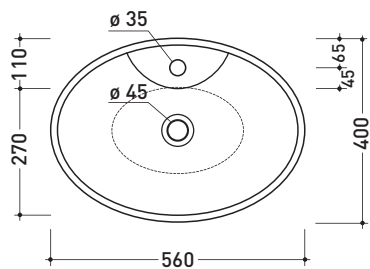

design FLAMINIA DESIGN TEAM

2026 OVALE

Lavabo monoforo appoggio - incasso

• CON TROPPOPIENO

Accessori tecnici: Sifone cromo (SIFL/CR) - Sifone telescopico cromo (SIFL066)
 Piletta Stop & Go (PLSG)
 Piletta Stop & Go in ceramica (PLCE)
 Set 2 pezzi rubinetto filtro cromo (RF026)

Dim. Imballo | Peso 11 kg | Pz. Pallet n° 27

FINO AD ESAURIMENTO SCORTE

vista zenitale / zenital view

vista zenitale / zenital view

vista frontale incasso*
frontal view vanity version

sezione longitudinale / section

vista frontale appoggio
frontal view bench version

dimensioni in mm

Le misure dimensionali riportate hanno una tolleranza del 2%

CERAMICA: finiture lucide

PER I COLORI CONTRASSEGNA TI
VERIFICARE DISPONIBILITÀ