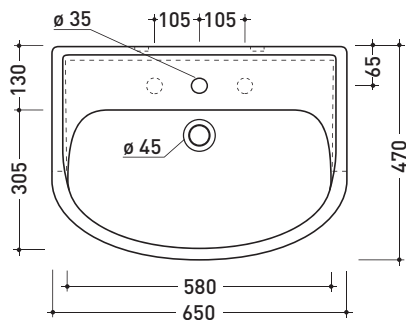

design **FLAMINIA DESIGN TEAM**

76

Lavabo cm 65 monoforo semincasso

• CON TROPPOPIENO • PREDISPOSTO TRE FORI RUBINETTO

Accessori tecnici: **Sifone cromo (SIFL/CR) - Sifone telescopico cromo (SIFL066)**
Piletta Stop & Go (PLSG)
Piletta Stop & Go in ceramica (PLCE)
Set 2 pezzi rubinetto filtro cromo (RF026)

Dim. Imballo | Peso **19,5 kg** | Pz. Pallet n° **12**

FINO AD ESAURIMENTO SCORTE

vista zenitale / zenital view

* è consigliato utilizzare la dima di taglio
is recommended use cutting template

vista laterale / side view

vista frontale / frontal view

sezione longitudinale / section

dimensioni in mm

Le misure dimensionali riportate hanno una tolleranza del 2%

CERAMICA: finiture lucide

bianco

<http://www.ceramicaflaminia.it/it/downloads>