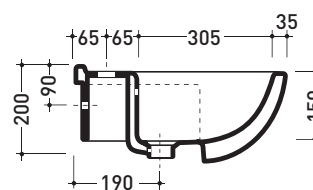

design **FLAMINIA DESIGN TEAM**

76

Lavabo cm 65 monoforo semincasso

• CON TROPPOPIENO • PREDISPOSTO TRE FORI RUBINETTO

Accessori tecnici: **Sifone cromo (SIFL/CR) - Sifone telescopico cromo (SIFL066)**
Piletta Stop & Go (PLSG)
Piletta Stop & Go in ceramica (PLCE)
Set 2 pezzi rubinetto filtro cromo (RF026)

Dim. Imballo | Peso **19,5 kg** | Pz. Pallet n° **12**

FINO AD ESAURIMENTO SCORTE

vista zenitale / zenital view

* è consigliato utilizzare la dima di taglio
is recommended use cutting template

vista laterale / side view

vista frontale / frontal view

sezione longitudinale / section

dimensioni in mm

Le misure dimensionali riportate hanno una tolleranza del 2%

CERAMICA: finiture lucide

bianco

<http://www.ceramicaflaminia.it/it/downloads>