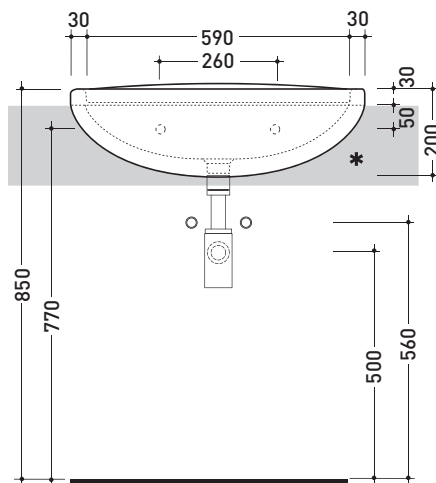

design **FLAMINIA DESIGN TEAM**

76

Lavabo cm 65 monoforo semincasso

• CON TROPPOPIENO • PREDISPOSTO TRE FORI RUBINETTO

Accessori tecnici: **Sifone cromo (SIFL/CR) - Sifone telescopico cromo (SIFL066)**
Piletta Stop & Go (PLSG)
Piletta Stop & Go in ceramica (PLCE)
Set 2 pezzi rubinetto filtro cromo (RF026)

Dim. Imballo | Peso **19,5 kg** | Pz. Pallet n° **12**

FINO AD ESAURIMENTO SCORTE

vista zenitale / zenital view

* è consigliato utilizzare la dima di taglio
is recommended use cutting template

vista laterale / side view

vista frontale / frontal view

sezione longitudinale / section

dimensioni in mm

Le misure dimensionali riportate hanno una tolleranza del 2%

CERAMICA: finiture lucide

bianco

<http://www.ceramicaflaminia.it/it/downloads>