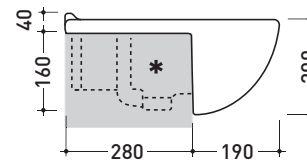

design **FLAMINIA DESIGN TEAM**

76

Lavabo cm 65 monoforo semincasso

• CON TROPPOPIENO • PREDISPOSTO TRE FORI RUBINETTO

Accessori tecnici: **Sifone cromo (SIFL/CR) - Sifone telescopico cromo (SIFL066)**
Piletta Stop & Go (PLSG)
Piletta Stop & Go in ceramica (PLCE)
Set 2 pezzi rubinetto filtro cromo (RF026)

Dim. Imballo | Peso **19,5 kg** | Pz. Pallet n° **12**

FINO AD ESAURIMENTO SCORTE

vista zenitale / zenital view

* è consigliato utilizzare la dima di taglio
is recommended use cutting template

vista laterale / side view

vista frontale / frontal view

sezione longitudinale / section

dimensioni in mm

Le misure dimensionali riportate hanno una tolleranza del 2%

CERAMICA: finiture lucide

bianco

<http://www.ceramicaflaminia.it/it/downloads>