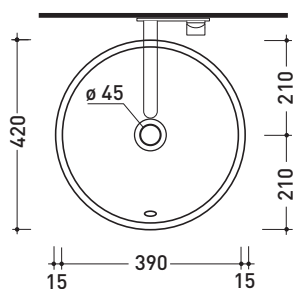

design LUDOVICA+ROBERTO PALOMBA

1997

5050/42C Twin Set 42

Lavabo cm 42 da appoggio

• CON TROPPOPIENO • SENZA PIANO RUBINETTERIA

Complementi: Rubinetti lavabo linea ONE - NOKÉ - SI - FOLD - X1
Accessori linea TWO - HOOP - NOKÉ - FOLD

Accessori tecnici: Sifone cromo (SIFL/CR) - Sifone telescopico cromo (SIFL066)
Piletta Stop&Go (PLSG)
Piletta Stop&Go in ceramica (PLCE)
Set 2 pezzi rubinetto filtro cromo (RF026)

Dim. Imballo 44 x 20 x 45 cm | Peso 11 kg | Pz. Pallet n° 30

UNI EN 14688 - CL20 Dop-No14688

vista zenitale / zenital view

vista zenitale / zenital view

vista frontale / frontal view

sezione longitudinale / section

dimensioni in mm

Le misure dimensionali riportate hanno una tolleranza del 2%