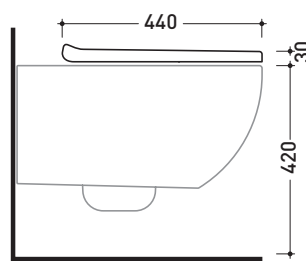

Package dim.

Weight **3 kg**

Pz. Pallet n° -

art. AP117G - AP117RG
vista zenitale / zenital view

art. AP118 - AP118G
vista zenitale / zenital view

art. AP119 - AP119G
vista zenitale / zenital view

art. AP117G - AP117RG
vista laterale / lateral view

art. AP118 - AP118G
vista laterale / lateral view

art. AP119 - AP119G
vista laterale / lateral view

sizes in mm

THERMOSETTING: glossy finish

white