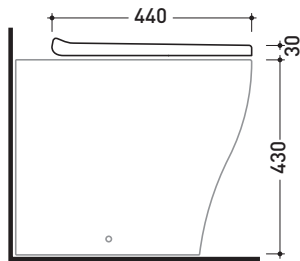

Package dim.

Weight **3 kg**

Pz. Pallet n° -

art. AP117G - AP117RG
vista zenitale / zenital view

art. AP118 - AP118G
vista zenitale / zenital view

art. AP119 - AP119G
vista zenitale / zenital view

art. AP117G - AP117RG
vista laterale / lateral view

art. AP118 - AP118G
vista laterale / lateral view

art. AP119 - AP119G
vista laterale / lateral view

sizes in mm

THERMOSETTING: glossy finish

white