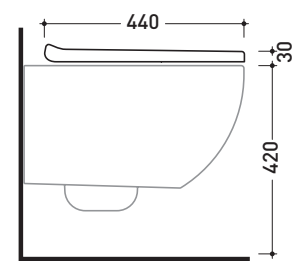

Package dim.

Weight **3 kg**

Pz. Pallet n° -

art. AP117G - AP117RG
vista zenitale / zenital view

art. AP118 - AP118G
vista zenitale / zenital view

art. AP119 - AP119G
vista zenitale / zenital view

art. AP117G - AP117RG
vista laterale / lateral view

art. AP118 - AP118G
vista laterale / lateral view

art. AP119 - AP119G
vista laterale / lateral view

sizes in mm

THERMOSETTING: glossy finish

white