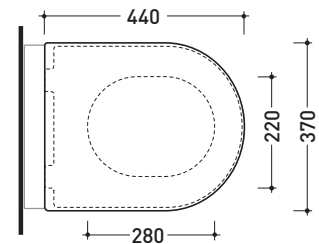

Package dim.

Weight **3 kg**

Pz. Pallet n° -

art. AP117G - AP117RG
vista zenitale / zenital view

art. AP118 - AP118G
vista zenitale / zenital view

art. AP119 - AP119G
vista zenitale / zenital view

art. AP117G - AP117RG
vista laterale / lateral view

art. AP118 - AP118G
vista laterale / lateral view

art. AP119 - AP119G
vista laterale / lateral view

sizes in mm

THERMOSETTING: glossy finish

white