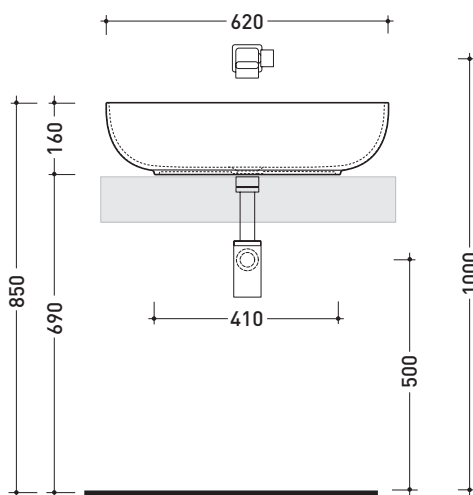

AP62A

Lavabo cm 62 da appoggio

•SENZA TROPPOPIENO •SENZA PIANO RUBINETTERIA

Complementi: **Mensola Forty6 (F6BL)**
Mensola Solid (SLBL)
Arredi BOX - prof. 37
Arredi BOX - prof. 50
Rubinetto lavabo linea: ONE - NOKÉ - SI - FOLD - X1
Accessori linea: TWO - HOOP - NOKÉ - FOLD

Accessori tecnici: **Sifone cromo (SIFL/CR) - Sifone telescopico cromo (SIFL066)**
Piletta Stop & Go (PLSG)
Piletta Stop & Go in ceramica (PLCE)
Set 2 pezzi rubinetto filtro cromo (RF026)

Dim. Imballo | Peso **11 kg** | Pz. Pallet n° **30**

CE UNI EN 14688 - CL00 Dop-No14688

vista zenitale / zenital view

vista zenitale / zenital view

vista frontale / frontal view

sezione longitudinale / section

dimensioni in mm

Le misure dimensionali riportate hanno una tolleranza del 2%