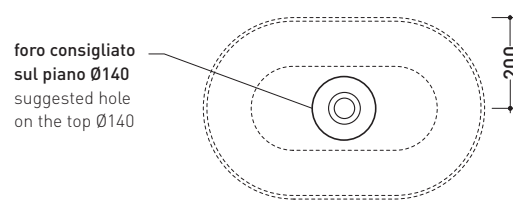

AP62A

Lavabo cm 62 da appoggio

•SENZA TROPPOPIENO •SENZA PIANO RUBINETTERIA

Complementi: **Mensola Forty6 (F6BL)**
Mensola Solid (SLBL)
Arredi BOX - prof. 37
Arredi BOX - prof. 50
Rubinetto lavabo linea: ONE - NOKÉ - SI - FOLD - X1
Accessori linea: TWO - HOOP - NOKÉ - FOLD

Accessori tecnici: **Sifone cromo (SIFL/CR) - Sifone telescopico cromo (SIFL066)**
Piletta Stop & Go (PLSG)
Piletta Stop & Go in ceramica (PLCE)
Set 2 pezzi rubinetto filtro cromo (RF026)

Dim. Imballo | Peso **11 kg** | Pz. Pallet n° **30**

CE UNI EN 14688 - CL00 Dop-No14688

vista zenitale / zenital view

vista zenitale / zenital view

vista frontale / frontal view

sezione longitudinale / section

dimensioni in mm

Le misure dimensionali riportate hanno una tolleranza del 2%