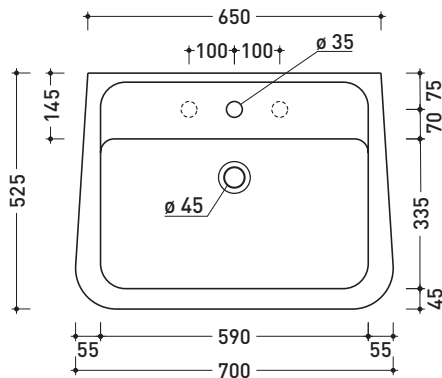

CM70L Como 70

Lavabo cm 70 da appoggio su colonna - sospeso

Complementi: **Colonna in ceramica Como (CMC)**
Rubinetti lavabo linea ONE - NOKÉ - FOLD
Accessori linea TWO - HOOP - NOKÉ - FOLD

Accessori tecnici: **Sifone cromo (SIFL/CR) - Sifone telescopico cromo (SIFL066)**
Piletta Stop & Go (PLSG)
Piletta Stop & Go in ceramica (PLCE)
Set 2 pezzi rubinetto filtro cromo (RF026)
Kit fissaggio parete (9002)

Dim. Imballo **70,5 x 21 x 55,5 cm** | Peso **24,5 kg** | Pz. Pallet n° **12**

UNI EN 14688 - CL20 Dop-No14688

FINO AD ESAURIMENTO SCORTE

vista zenitale / zenital view

vista frontale / frontal view

sezione longitudinale / section

dimensioni in mm

Le misure dimensionali riportate hanno una tolleranza del 2%

CERAMICA: finiture lucide

bianco nero

finiture opache

latte grafite grigio lava

PER I COLORI CONTRASSEGNA TI
 VERIFICARE DISPONIBILITÀ