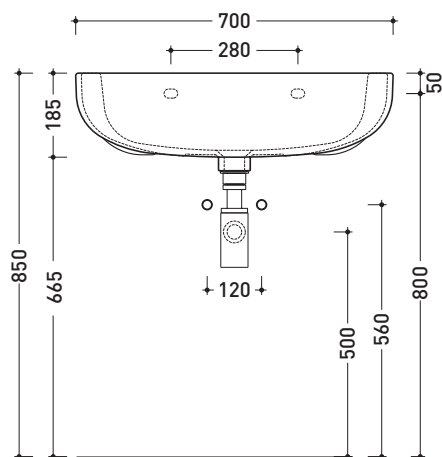

CM70L Como 70

Lavabo cm 70 da appoggio su colonna - sospeso

Complementi: **Colonna in ceramica Como (CMC)**
Rubinetti lavabo linea ONE - NOKÉ - FOLD
Accessori linea TWO - HOOP - NOKÉ - FOLD

Accessori tecnici: **Sifone cromo (SIFL/CR) - Sifone telescopico cromo (SIFL066)**
Piletta Stop & Go (PLSG)
Piletta Stop & Go in ceramica (PLCE)
Set 2 pezzi rubinetto filtro cromo (RF026)
Kit fissaggio parete (9002)

Dim. Imballo **70,5 x 21 x 55,5 cm** | Peso **24,5 kg** | Pz. Pallet n° **12**

UNI EN 14688 - CL20 Dop-No14688

FINO AD ESAURIMENTO SCORTE

vista zenitale / zenital view

vista frontale / frontal view

sezione longitudinale / section

dimensioni in mm

Le misure dimensionali riportate hanno una tolleranza del 2%

CERAMICA: finiture lucide

bianco nero

finiture opache

latte grafite grigio lava

PER I COLORI CONTRASSEGNA TI
 VERIFICARE DISPONIBILITÀ