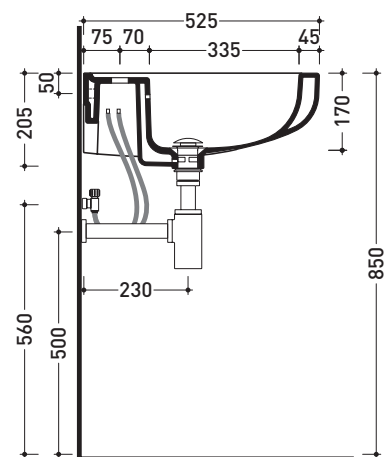

CM70L Como 70

Lavabo cm 70 da appoggio su colonna - sospeso

Complementi: **Colonna in ceramica Como (CMC)**
Rubinetti lavabo linea ONE - NOKÉ - FOLD
Accessori linea TWO - HOOP - NOKÉ - FOLD

Accessori tecnici: **Sifone cromo (SIFL/CR) - Sifone telescopico cromo (SIFL066)**
Piletta Stop & Go (PLSG)
Piletta Stop & Go in ceramica (PLCE)
Set 2 pezzi rubinetto filtro cromo (RF026)
Kit fissaggio parete (9002)

Dim. Imballo **70,5 x 21 x 55,5 cm** | Peso **24,5 kg** | Pz. Pallet n° **12**

UNI EN 14688 - CL20 Dop-No14688

FINO AD ESAURIMENTO SCORTE

vista zenitale / zenital view

vista frontale / frontal view

sezione longitudinale / section

dimensioni in mm

Le misure dimensionali riportate hanno una tolleranza del 2%

CERAMICA: finiture lucide

bianco nero

finiture opache

latte grafite grigio lava

PER I COLORI CONTRASSEGNA TI
 VERIFICARE DISPONIBILITÀ