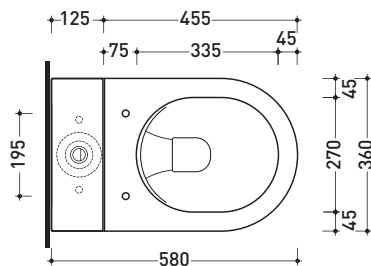

Dim. Imballo vaso	Peso <b>33 kg</b>	Pz. Pallet n° <b>18</b>
Dim. Imballo cassetta	Peso <b>14 kg</b>	Pz. Pallet n° <b>36</b>

CE UNI EN 997 Dop-No997

pag. 1/2

vista zenitale / zenital view

dimensioni in mm

Le misure dimensionali riportate hanno una tolleranza del 2%

### LK5018 (SET: TR38CON+LKR40)

da/from 50 a/to 180 mm

### LK2022 (SET: LKRS+LKR40)

da/from 180 a/to 240 mm

### LK2438 (SET: TR38CON+LKR33)

da/from 240 a/to 380\* mm

**ATTENZIONE: LE CONNESSIONI DI SCARICO NON SONO INCLUSE**