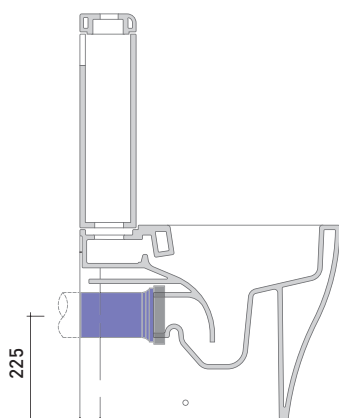

KIT PER SCARICO PARETE

LKR00 (SET: LKR00)