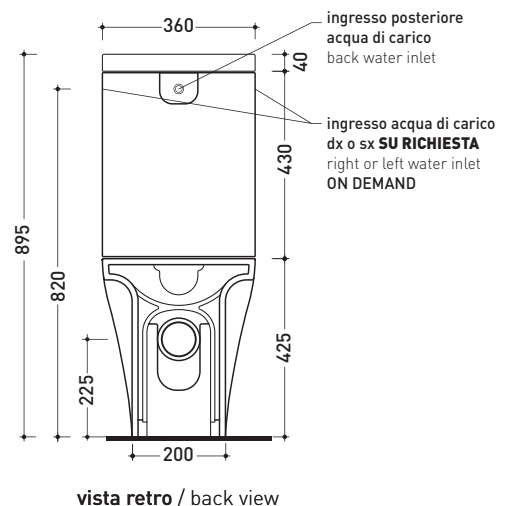

Accessori tecnici: **\*Kit per scarico parete H 230 mm (LKR00)**  
**\*Kit per scarico pavimento da 50 a 180 mm (LK5018)**  
**\*Kit per scarico pavimento da 180 a 240 mm (LK2022)**  
**\*Kit per scarico pavimento da 240 a 380 mm (LK2438)**  
Kit di fissaggio a pavimento (9003)  
Batteria di scarico doppio flusso OLI (MBB0)

Dim. Imballo vaso	Peso <b>33 kg</b>	Pz. Pallet n° <b>18</b>
Dim. Imballo cassetta	Peso <b>14 kg</b>	Pz. Pallet n° <b>36</b>

CE UNI EN 997 Dop-No997

pag. 1/2

vista zenitale / zenital view

dimensioni in mm

Le misure dimensionali riportate hanno una tolleranza del 2%

### LK5018 (SET: TR38CON+LKR40)

da/from 50 a/to 180 mm