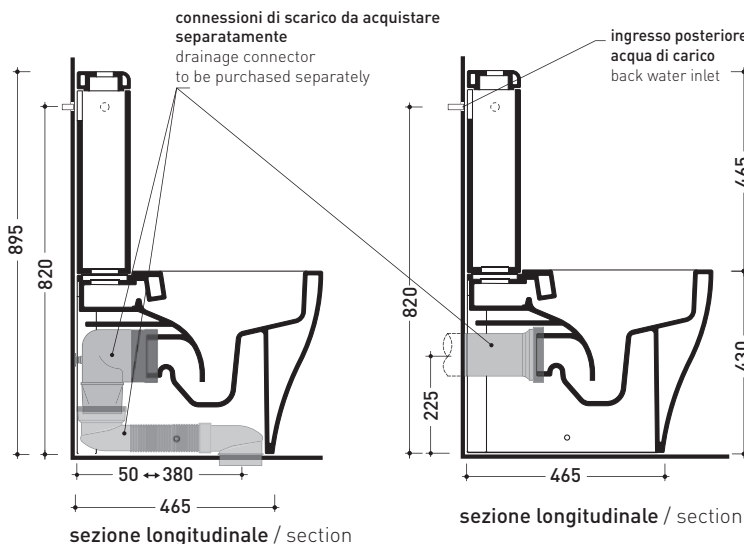

## AP116RG + AP39

Vaso monoblocco **Plus\* goclean** con scarico s/p + cassetta di scarico per vaso monoblocco

**\* ATTENZIONE: connessioni su richiesta**

Complementi: Coprivaso SLIM SHORT in termoindurente [APCW07]  
Accessori linea TWO - HOOP - NOKÈ - FOLD

Accessori tecnici: **\*Kit per scarico parete H 230 mm (LKR00)**  
**\*Kit per scarico pavimento da 50 a 180 mm (LK5018)**  
**\*Kit per scarico pavimento da 180 a 240 mm (LK2022)**  
**\*Kit per scarico pavimento da 240 a 380 mm (LK2438)**  
Kit di fissaggio a pavimento (9003)  
Batteria di scarico doppio flusso OLI (MBB0)

Dim. Imballo vaso	Peso <b>33 kg</b>	Pz. Pallet n° <b>18</b>
Dim. Imballo cassetta	Peso <b>14 kg</b>	Pz. Pallet n° <b>36</b>

CE UNI EN 997 Dop-No997

pag. 1/2

vista zenitale / zenital view

dimensioni in mm

Le misure dimensionali riportate hanno una tolleranza del 2%

### LK5018 (SET: TR38CON+LKR40)

da/from 50 a/to 180 mm