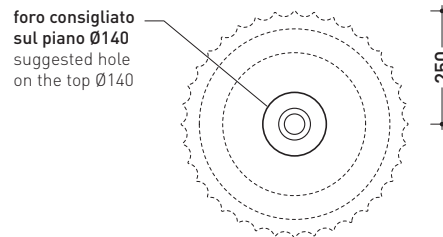

design **GIULIO CAPPELLINI**

2019

SE50A

Lavabo cm 50 da appoggio

•SENZA TROPPOPIENO •SENZA PIANO RUBINETTERIA

Complementi: **Mensola Forty6 (F6FNT)**
Mensola Solid (SLFNT)
Arredi BOX - prof. 50
Rubinetti lavabo linea: ONE - NOKÉ - SI - FOLD - X1
Accessori linea: TWO - HOOP - NOKÉ - FOLD

Accessori tecnici: **Sifone cromo (SIFL/CR) - Sifone telescopico cromo (SIFL066)**
Piletta Stop & Go (PLSG)
Piletta Stop & Go in ceramica (PLCE)
Set 2 pezzi rubinetto filtro cromo (RF026)

Dim. Imballo | Peso **15,5 kg** | Pz. Pallet n° **18**

CE UNI EN 14688 - CL00 Dop-No14688

vista zenitale / zenital view

vista zenitale / zenital view

vista frontale / frontal view

sezione longitudinale / section

dimensioni in mm

Le misure dimensionali riportate hanno una tolleranza del 2%