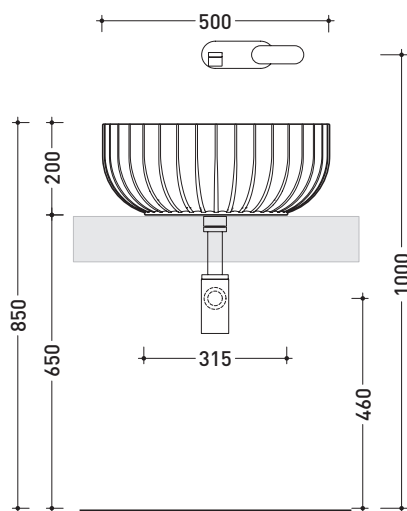

design **GIULIO CAPPELLINI**

2019

SE50A

Lavabo cm 50 da appoggio

•SENZA TROPPOPIENO •SENZA PIANO RUBINETTERIA

Complementi: **Mensola Forty6 (F6FNT)**
Mensola Solid (SLFNT)
Arredi BOX - prof. 50
Rubinetti lavabo linea: ONE - NOKÉ - SI - FOLD - X1
Accessori linea: TWO - HOOP - NOKÉ - FOLD

Accessori tecnici: **Sifone cromo (SIFL/CR) - Sifone telescopico cromo (SIFL066)**
Piletta Stop & Go (PLSG)
Piletta Stop & Go in ceramica (PLCE)
Set 2 pezzi rubinetto filtro cromo (RF026)

Dim. Imballo | Peso **15,5 kg** | Pz. Pallet n° **18**

CE UNI EN 14688 - CL00 Dop-No14688

vista zenitale / zenital view

vista zenitale / zenital view

vista frontale / frontal view

sezione longitudinale / section

dimensioni in mm

Le misure dimensionali riportate hanno una tolleranza del 2%