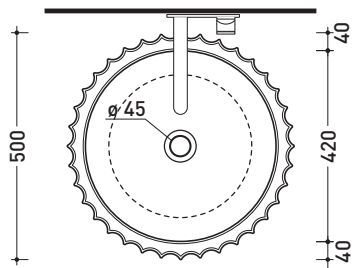

design **GIULIO CAPPELLINI**

2019

SE50A

Lavabo cm 50 da appoggio

•SENZA TROPPOPIENO •SENZA PIANO RUBINETTERIA

Complementi: **Mensola Forty6 (F6FNT)**
Mensola Solid (SLFNT)
Arredi BOX - prof. 50
Rubinetti lavabo linea: ONE - NOKÉ - SI - FOLD - X1
Accessori linea: TWO - HOOP - NOKÉ - FOLD

Accessori tecnici: **Sifone cromo (SIFL/CR) - Sifone telescopico cromo (SIFL066)**
Piletta Stop & Go (PLSG)
Piletta Stop & Go in ceramica (PLCE)
Set 2 pezzi rubinetto filtro cromo (RF026)

Dim. Imballo | Peso **15,5 kg** | Pz. Pallet n° **18**

CE UNI EN 14688 - CL00 Dop-No14688

vista zenitale / zenital view

vista zenitale / zenital view

vista frontale / frontal view

sezione longitudinale / section

dimensioni in mm

Le misure dimensionali riportate hanno una tolleranza del 2%