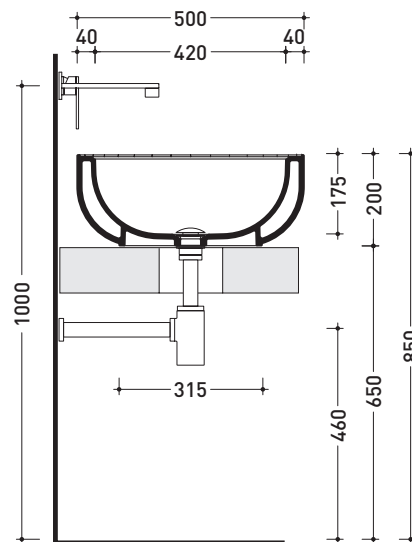

Accessori tecnici: **Sifone cromo (SIFL/CR) - Sifone telescopico cromo (SIFL066)**
Piletta Stop & Go (PLSG)
Piletta Stop & Go in ceramica (PLCE)
Set 2 pezzi rubinetto filtro cromo (RF026)

Dim. Imballo | Peso **15,5 kg** | Pz. Pallet n° **18**

CE UNI EN 14688 - CL00 Dop-No14688

vista zenitale / zenital view

vista zenitale / zenital view

vista frontale / frontal view

sezione longitudinale / section

dimensioni in mm

Le misure dimensionali riportate hanno una tolleranza del 2%