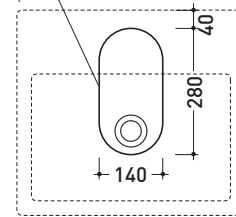

Package dim. 45 x 20,5 x 36 cm | Weight 10,5 kg | Pz. Pallet n° 30

CE UNI EN 14688 - CL20 Dop-No14688

vista zenitale / zenital view

vista zenitale / zenital view

vista frontale / frontal view

sezione longitudinale / section

Package dim. **52,5 x 19,5 x 48 cm** | Weight **21 kg** | Pz. Pallet n° **16**

CE UNI EN 14688 - CL20 Dop-No14688

vista zenitale / zenital view

foro consigliato sul piano
suggested hole on the top

vista zenitale / zenital view

Package dim. 62 x 23,5 x 5 cm | Weight 3 kg | Pz. Pallet n° -

➔ **FLAMINIA.**

vista zenitale / zenital view

vista frontale / frontal view

vista laterale / lateral view

sizes in mm

STEEL: glossy finish

chrome