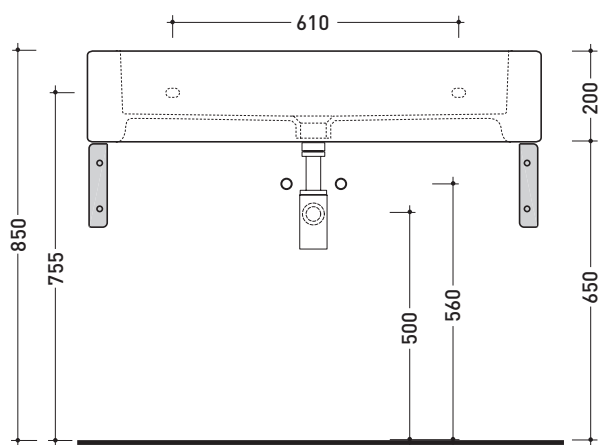

Package dim. 45 x 20,5 x 36 cm | Weight 10,5 kg | Pz. Pallet n° 30

CE UNI EN 14688 - CL20 Dop-No14688

vista zenitale / zenital view

vista zenitale / zenital view

vista frontale / frontal view

sezione longitudinale / section

Package dim. 104 x 25 x 60 cm | Weight 57 kg | Pz. Pallet n° 8

CE UNI EN 14688 - CL20 Dop-No14688

vista zenitale / zenital view

vista frontale / frontal view

vista zenitale / zenital view

sezione longitudinale / section