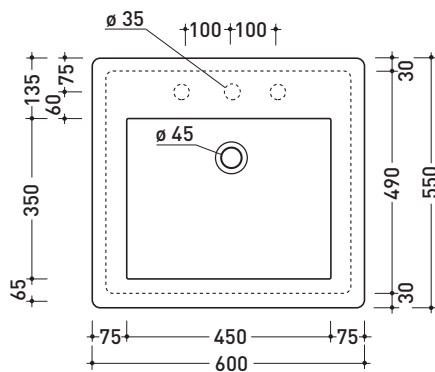

Package dim. 45 x 20,5 x 36 cm | Weight 10,5 kg | Pz. Pallet n° 30

CE UNI EN 14688 - CL20 Dop-No14688

vista zenitale / zenital view

vista zenitale / zenital view

vista frontale / frontal view

sezione longitudinale / section

Package dim. 62 x 23,5 x 5 cm | Weight 3 kg | Pz. Pallet n° -

➔ **FLAMINIA.**

vista zenitale / zenital view

vista frontale / frontal view

vista laterale / lateral view

sizes in mm

STEEL: glossy finish

chrome

CE UNI EN 14688 - CL20 Dop-No14688

vista zenitale / zenital view

vista zenitale / zenital view

vista frontale / frontal view

sezione longitudinale / section

sizes in mm

Please consider a 2% tolerance on indicated measurements