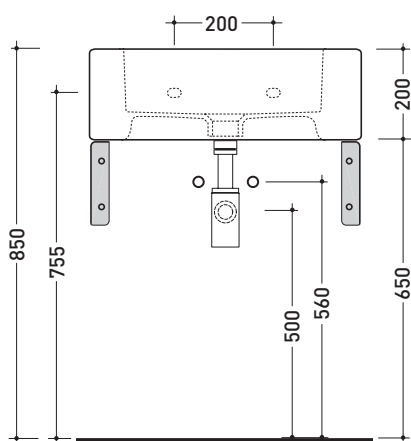

Package dim. **62,5 x 25 x 60 cm** | Weight **32,5 kg** | Pz. Pallet n° **12**

CE UNI EN 14688 - CL20 Dop-No14688

vista zenitale / zenital view

foro consigliato sul piano
suggested hole on the top

vista zenitale / zenital view

Package dim. 62 x 23,5 x 5 cm | Weight 3 kg | Pz. Pallet n° -

➔ **FLAMINIA.**

vista zenitale / zenital view

vista frontale / frontal view

vista laterale / lateral view

sizes in mm

STEEL: glossy finish

chrome