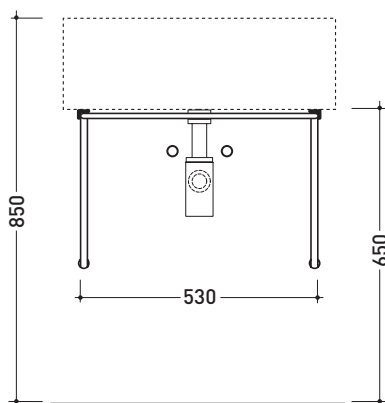

Package dim. 62 x 23,5 x 5 cm | Weight 3 kg | Pz. Pallet n° -

➔ **FLAMINIA.**

vista zenitale / zenital view

vista frontale / frontal view

vista laterale / lateral view

sizes in mm

STEEL: glossy finish

chrome