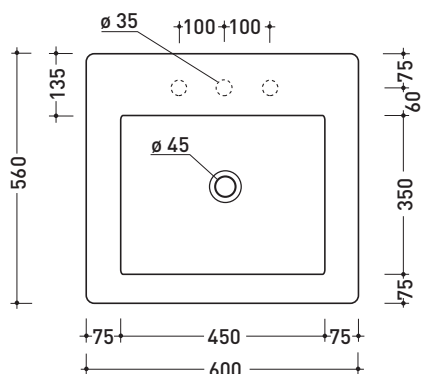

Package dim. 45 x 20,5 x 36 cm | Weight 10,5 kg | Pz. Pallet n° 30

CE UNI EN 14688 - CL20 Dop-No14688

vista zenitale / zenital view

vista zenitale / zenital view

vista frontale / frontal view

sezione longitudinale / section

Package dim. **52,5 x 19,5 x 48 cm** | Weight **21 kg** | Pz. Pallet n° **16**

CE UNI EN 14688 - CL20 Dop-No14688

vista zenitale / zenital view

foro consigliato sul piano
suggested hole on the top

vista zenitale / zenital view

Package dim. **62,5 x 25 x 60 cm** | Weight **32,5 kg** | Pz. Pallet n° **12**

CE UNI EN 14688 - CL20 Dop-No14688

vista zenitale / zenital view

foro consigliato sul piano
suggested hole on the top

vista zenitale / zenital view

Package dim. 62 x 23,5 x 5 cm | Weight 3 kg | Pz. Pallet n° -

➔ **FLAMINIA.**

vista zenitale / zenital view

vista frontale / frontal view

vista laterale / lateral view

sizes in mm

STEEL: glossy finish

chrome