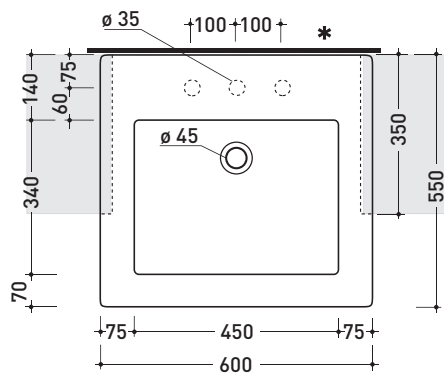

Package dim. 45 x 20,5 x 36 cm | Weight 10,5 kg | Pz. Pallet n° 30

CE UNI EN 14688 - CL20 Dop-No14688

vista zenitale / zenital view

vista zenitale / zenital view

vista frontale / frontal view

sezione longitudinale / section

Package dim. 62 x 23,5 x 5 cm | Weight 3 kg | Pz. Pallet n° -

➔ **FLAMINIA.**

vista zenitale / zenital view

vista frontale / frontal view

vista laterale / lateral view

sizes in mm

STEEL: glossy finish

chrome

march 2019

Acquagrande

➔ **FLAMINIA.**

design **GIULIO CAPPELLINI** and **ROBERTO PALOMBA** 1997

5053 Acquagrande 60

Semi-inset basin 60 cm

•WITH OVERFLOW •ARRANGED FOR THREE HOLES TAP

Complements: **Wooden Set unit (MAS60)**
Line taps basin: ONE - NOKÉ - SI - FOLD - X1
Line accessories: TWO - HOOP - NOKÉ - FOLD

Package dim. 62,5 x 25 x 60 cm | Weight 30 kg | Pz. Pallet n° 12

CE UNI EN 14688 - CL20 Dop-No14688

vista zenitale / zenital view

vista frontale / frontal view

vista laterale / side view

sezione longitudinale / section