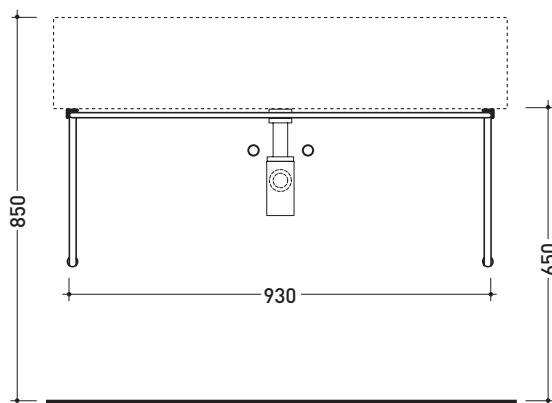

Package dim. 104 x 25 x 60 cm | Weight 57 kg | Pz. Pallet n° 8

CE UNI EN 14688 - CL20 Dop-No14688

vista zenitale / zenital view

vista frontale / frontal view

vista zenitale / zenital view

sezione longitudinale / section

Package dim. 111 x 28 x 6 cm | Weight 3,8 kg | Pz. Pallet n° -

vista zenitale / zenital view

vista frontale / frontal view

vista laterale / lateral view

sizes in mm

STEEL: glossy finish

chrome

<http://www.ceramicaflaminia.it/en/lines/275-acquagrande>