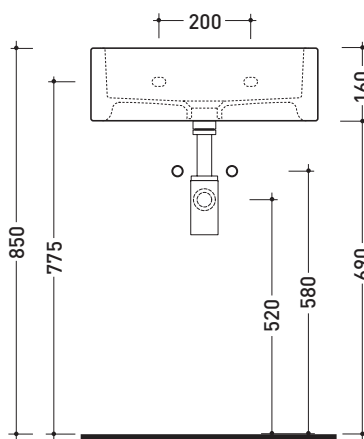

Package dim. 45 x 20,5 x 36 cm | Weight 10,5 kg | Pz. Pallet n° 30

CE UNI EN 14688 - CL20 Dop-No14688

vista zenitale / zenital view

vista zenitale / zenital view

vista frontale / frontal view

sezione longitudinale / section

Package dim. **52,5 x 19,5 x 48 cm** | Weight **21 kg** | Pz. Pallet n° **16**

CE UNI EN 14688 - CL20 Dop-No14688

vista zenitale / zenital view

foro consigliato sul piano
suggested hole on the top

vista zenitale / zenital view