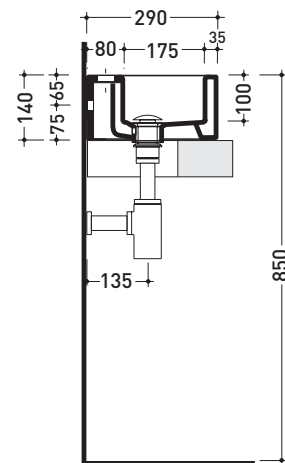

Package dim. 45 x 20,5 x 36 cm | Weight 10,5 kg | Pz. Pallet n° 30

CE UNI EN 14688 - CL20 Dop-No14688

vista zenitale / zenital view

vista zenitale / zenital view

vista frontale / frontal view

sezione longitudinale / section

Package dim. **52,5 x 19,5 x 48 cm** | Weight **21 kg** | Pz. Pallet n° **16**

CE UNI EN 14688 - CL20 Dop-No14688

vista zenitale / zenital view

foro consigliato sul piano
suggested hole on the top

vista zenitale / zenital view