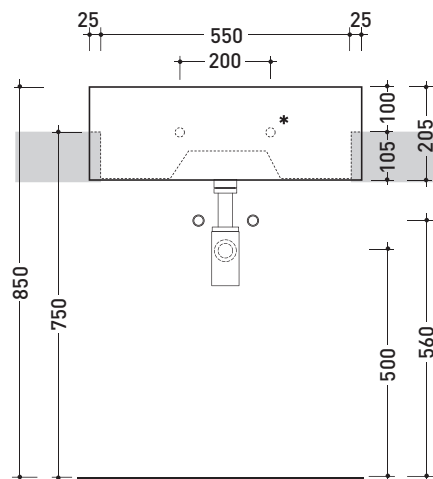

Package dim. 45 x 20,5 x 36 cm | Weight 10,5 kg | Pz. Pallet n° 30

CE UNI EN 14688 - CL20 Dop-No14688

vista zenitale / zenital view

vista zenitale / zenital view

vista frontale / frontal view

sezione longitudinale / section

Package dim. 62 x 23,5 x 5 cm | Weight 3 kg | Pz. Pallet n° -

➔ **FLAMINIA.**

vista zenitale / zenital view

vista frontale / frontal view

vista laterale / lateral view

sizes in mm

STEEL: glossy finish

chrome

Package dim. 62,5 x 25 x 60 cm | Weight 30 kg | Pz. Pallet n° 12

CE UNI EN 14688 - CL20 Dop-No14688

vista zenitale / zenital view

vista frontale / frontal view

vista laterale / side view

sezione longitudinale / section