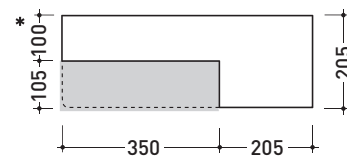

Package dim. 45 x 20,5 x 36 cm | Weight 10,5 kg | Pz. Pallet n° 30

CE UNI EN 14688 - CL20 Dop-No14688

vista zenitale / zenital view

vista zenitale / zenital view

vista frontale / frontal view

sezione longitudinale / section

Package dim. 62,5 x 25 x 60 cm | Weight 30 kg | Pz. Pallet n° 12

CE UNI EN 14688 - CL20 Dop-No14688

vista zenitale / zenital view

vista frontale / frontal view

vista laterale / side view

sezione longitudinale / section