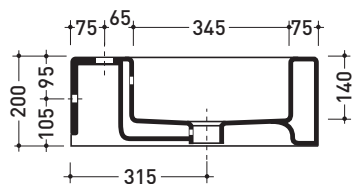

Package dim. 45 x 20,5 x 36 cm | Weight 10,5 kg | Pz. Pallet n° 30

CE UNI EN 14688 - CL20 Dop-No14688

vista zenitale / zenital view

vista zenitale / zenital view

vista frontale / frontal view

sezione longitudinale / section

Package dim. 62 x 23,5 x 5 cm | Weight 3 kg | Pz. Pallet n° -

➔ **FLAMINIA.**

vista zenitale / zenital view

vista frontale / frontal view

vista laterale / lateral view

sizes in mm

STEEL: glossy finish

chrome

Package dim. 104 x 25 x 60 cm | Weight 57 kg | Pz. Pallet n° 8

CE UNI EN 14688 - CL20 Dop-No14688

vista zenitale / zenital view

vista frontale / frontal view

vista zenitale / zenital view

sezione longitudinale / section

Package dim. 111 x 28 x 6 cm | Weight 3,8 kg | Pz. Pallet n° -

vista zenitale / zenital view

vista frontale / frontal view

vista laterale / lateral view

sizes in mm

STEEL: glossy finish

chrome

<http://www.ceramicaflaminia.it/en/lines/275-acquagrande>