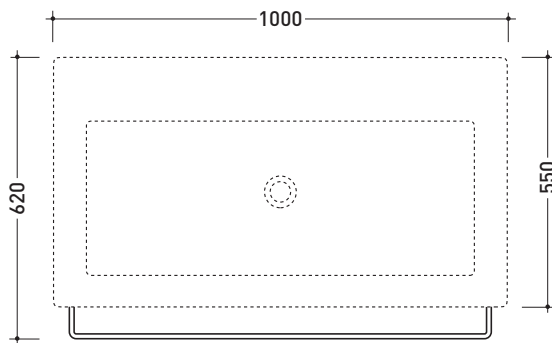

Package dim. 45 x 20,5 x 36 cm | Weight 10,5 kg | Pz. Pallet n° 30

CE UNI EN 14688 - CL20 Dop-No14688

vista zenitale / zenital view

vista zenitale / zenital view

vista frontale / frontal view

sezione longitudinale / section

Package dim. **52,5 x 19,5 x 48 cm** | Weight **21 kg** | Pz. Pallet n° **16**

CE UNI EN 14688 - CL20 Dop-No14688

vista zenitale / zenital view

foro consigliato sul piano
suggested hole on the top

vista zenitale / zenital view

Package dim. 62 x 23,5 x 5 cm | Weight 3 kg | Pz. Pallet n° -

➔ **FLAMINIA.**

vista zenitale / zenital view

vista frontale / frontal view

vista laterale / lateral view

sizes in mm

STEEL: glossy finish

chrome

Package dim. 111 x 28 x 6 cm | Weight 3,8 kg | Pz. Pallet n° -

vista zenitale / zenital view

vista frontale / frontal view

vista laterale / lateral view

sizes in mm

STEEL: glossy finish

chrome

<http://www.ceramicaflaminia.it/en/lines/275-acquagrande>