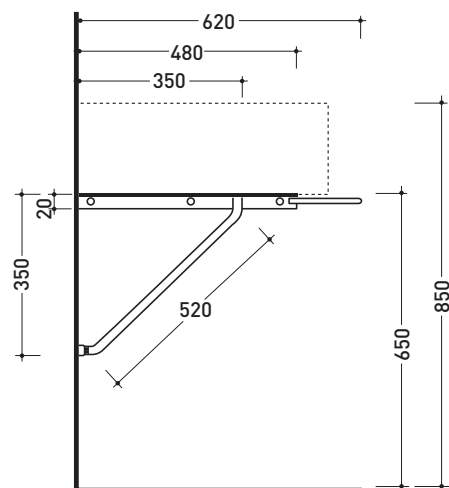

Package dim. 45 x 20,5 x 36 cm | Weight 10,5 kg | Pz. Pallet n° 30

CE UNI EN 14688 - CL20 Dop-No14688

vista zenitale / zenital view

vista zenitale / zenital view

vista frontale / frontal view

sezione longitudinale / section

Package dim. **52,5 x 19,5 x 48 cm** | Weight **21 kg** | Pz. Pallet n° **16**

CE UNI EN 14688 - CL20 Dop-No14688

vista zenitale / zenital view

foro consigliato sul piano
suggested hole on the top

vista zenitale / zenital view

Package dim. **62,5 x 25 x 60 cm** | Weight **32,5 kg** | Pz. Pallet n° **12**

CE UNI EN 14688 - CL20 Dop-No14688

vista zenitale / zenital view

foro consigliato sul piano
suggested hole on the top

vista zenitale / zenital view

Package dim. 62 x 23,5 x 5 cm | Weight 3 kg | Pz. Pallet n° -

➔ **FLAMINIA.**

vista zenitale / zenital view

vista frontale / frontal view

vista laterale / lateral view

sizes in mm

STEEL: glossy finish

chrome