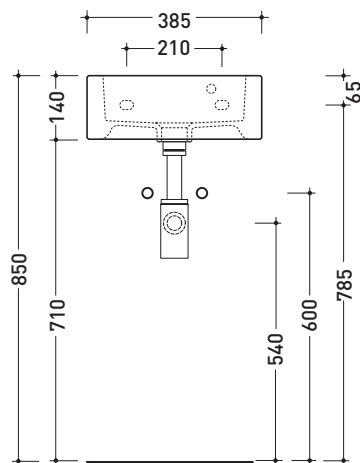

Package dim. 45 x 20,5 x 36 cm | Weight 10,5 kg | Pz. Pallet n° 30

CE UNI EN 14688 - CL20 Dop-No14688

vista zenitale / zenital view

vista zenitale / zenital view

vista frontale / frontal view

sezione longitudinale / section

Package dim. **52,5 x 19,5 x 48 cm** | Weight **21 kg** | Pz. Pallet n° **16**

CE UNI EN 14688 - CL20 Dop-No14688

vista zenitale / zenital view

foro consigliato sul piano
suggested hole on the top

vista zenitale / zenital view