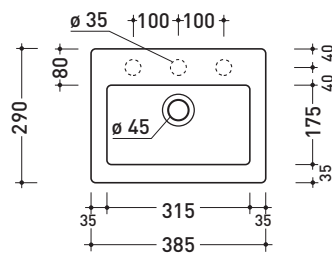

Package dim. 45 x 20,5 x 36 cm | Weight 10,5 kg | Pz. Pallet n° 30

CE UNI EN 14688 - CL20 Dop-No14688

vista zenitale / zenital view

vista zenitale / zenital view

vista frontale / frontal view

sezione longitudinale / section