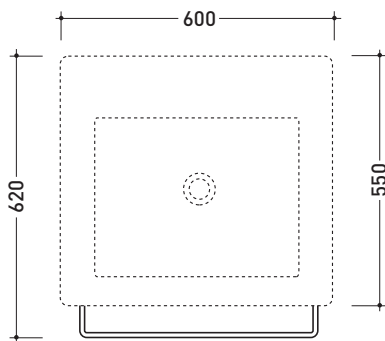

Package dim. 62 x 23,5 x 5 cm | Weight 3 kg | Pz. Pallet n° -

➔ **FLAMINIA.**

vista zenitale / zenital view

vista frontale / frontal view

vista laterale / lateral view

sizes in mm

STEEL: glossy finish

chrome