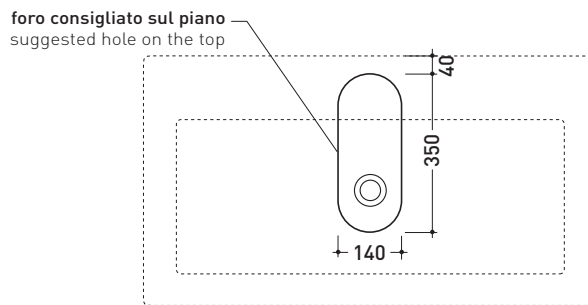

Package dim. 104 x 25 x 60 cm | Weight 57 kg | Pz. Pallet n° 8

CE UNI EN 14688 - CL20 Dop-No14688

vista zenitale / zenital view

vista frontale / frontal view

vista zenitale / zenital view

sezione longitudinale / section