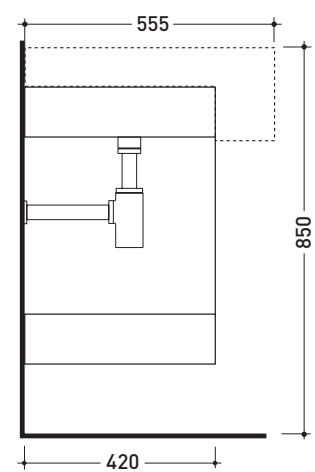

vista laterale / lateral view

sizes in mm

WOOD: finish

dark oak

<http://www.ceramicaflaminia.it/en/lines/275-acquagrande>

©ceramicaflaminiaspa - All rights reserved. Unauthorized copying, publication, reproduction as well as partial reproduction are prohibited

march 2019