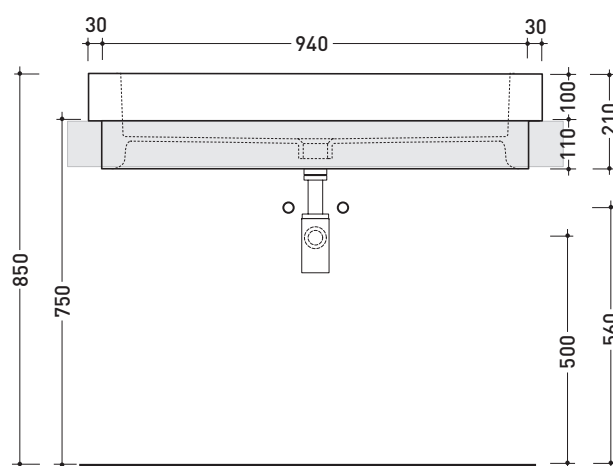

Package dim. 62 x 23,5 x 5 cm | Weight 3 kg | Pz. Pallet n° -

➔ **FLAMINIA.**

vista zenitale / zenital view

vista frontale / frontal view

vista laterale / lateral view

sizes in mm

STEEL: glossy finish

chrome

Package dim. 111 x 28 x 6 cm | Weight 3,8 kg | Pz. Pallet n° -

vista zenitale / zenital view

vista frontale / frontal view

vista laterale / lateral view

sizes in mm

STEEL: glossy finish

chrome

<http://www.ceramicaflaminia.it/en/lines/275-acquagrande>

Package dim. 104 x 25 x 60 cm | Weight 41,5 kg | Pz. Pallet n° 8

CE UNI EN 14688 - CL20 Dop-No14688

vista zenitale / zenital view

vista zenitale / zenital view

vista frontale / frontal view

sezione longitudinale / section