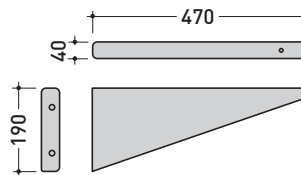

Package dim. 104 x 25 x 60 cm | Weight 57 kg | Pz. Pallet n° 8

CE UNI EN 14688 - CL20 Dop-No14688

vista zenitale / zenital view

vista frontale / frontal view

vista zenitale / zenital view

sezione longitudinale / section