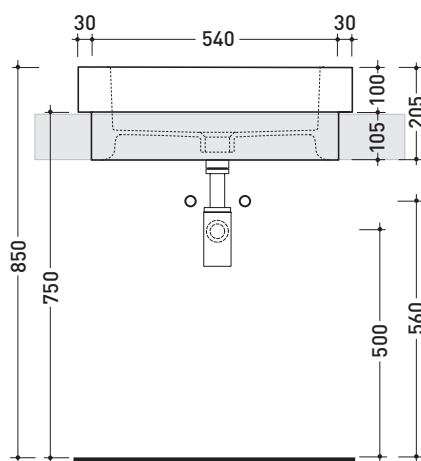

Package dim. 45 x 20,5 x 36 cm | Weight 10,5 kg | Pz. Pallet n° 30

CE UNI EN 14688 - CL20 Dop-No14688

vista zenitale / zenital view

vista zenitale / zenital view

vista frontale / frontal view

sezione longitudinale / section

Package dim. 62 x 23,5 x 5 cm | Weight 3 kg | Pz. Pallet n° -

➔ **FLAMINIA.**

vista zenitale / zenital view

vista frontale / frontal view

vista laterale / lateral view

sizes in mm

STEEL: glossy finish

chrome

Technical accessories: **Chrome siphon (SIFL/CR) - Telescopic chrome siphon (SIFL066)**
Stop & Go drain (PLSG)
CERAMIC Stop & Go drain (PLCE)
Two piece set chrome tap filters (RF026)

Package dim. 62,5 x 25 x 60 cm | Weight 27,5 kg | Pz. Pallet n° 12

CE UNI EN 14688 - CL20 Dop-No14688

vista zenitale / zenital view

vista zenitale / zenital view

vista frontale / frontal view

sezione longitudinale / section

sizes in mm

Please consider a 2% tolerance on indicated measurements