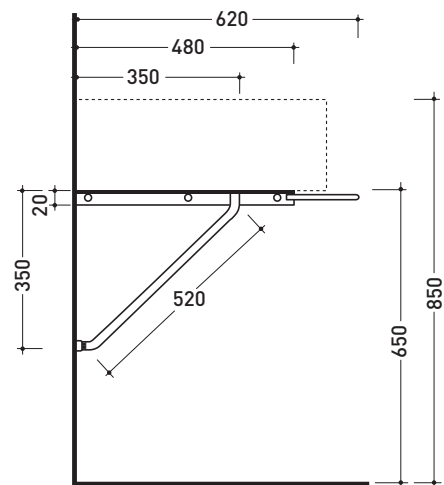

Package dim. 62 x 23,5 x 5 cm | Weight 3 kg | Pz. Pallet n° -

➔ **FLAMINIA.**

vista zenitale / zenital view

vista frontale / frontal view

vista laterale / lateral view

sizes in mm

STEEL: glossy finish

chrome

Package dim. 104 x 25 x 60 cm | Weight 57 kg | Pz. Pallet n° 8

CE UNI EN 14688 - CL20 Dop-No14688

vista zenitale / zenital view

vista frontale / frontal view

vista zenitale / zenital view

sezione longitudinale / section

Package dim. 111 x 28 x 6 cm | Weight 3,8 kg | Pz. Pallet n° -

vista zenitale / zenital view

vista frontale / frontal view

vista laterale / lateral view

sizes in mm

STEEL: glossy finish

chrome

<http://www.ceramicaflaminia.it/en/lines/275-acquagrande>

Package dim. 104 x 25 x 60 cm | Weight 41,5 kg | Pz. Pallet n° 8

CE UNI EN 14688 - CL20 Dop-No14688

vista zenitale / zenital view

vista zenitale / zenital view

vista frontale / frontal view

sezione longitudinale / section