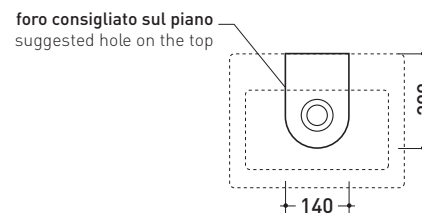

Package dim. 45 x 20,5 x 36 cm | Weight 10,5 kg | Pz. Pallet n° 30

CE UNI EN 14688 - CL20 Dop-No14688

vista zenitale / zenital view

vista zenitale / zenital view

vista frontale / frontal view

sezione longitudinale / section