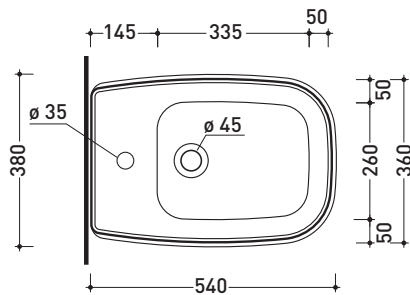

Package dim. **cm** | Weight **20,5 kg** | Pz. Pallet n°

CE UNI EN 997

Dop-No997

vista zenitale / zenital view

vista laterale / lateral view

sezione longitudinale / section

vista retro / back view

sizes in mm

design **ALESSIO PINTO**

2019

FG218

Wall hung single-hole bidet (fixing kit art. 9008 included)

•WITH OVERFLOW •WITHOUT TAP HOLE ON DEMAND

Complements: **Line taps bidet:** ONE - NOKÉ - SI - FOLD - X1
Line accessories: TWO - HOOP - NOKÉ - FOLD

Package dim. **cm** | Weight **19 kg** | Pz. Pallet n°

CE UNI EN 14528 - CL20 Dop-No14528

vista zenitale / zenital view

vista laterale / lateral view

sezione longitudinale / section

vista retro / back view