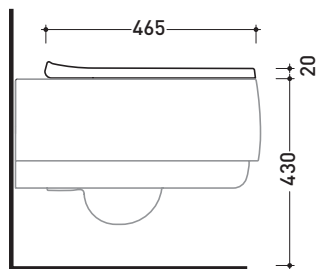

vista laterale / lateral view