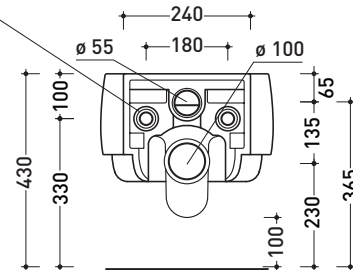

Package dim. **cm** | Weight **20,5 kg** | Pz. Pallet n°

CE UNI EN 997

Dop-No997

vista zenitale / zenital view

vista laterale / lateral view

sezione longitudinale / section

vista retro / back view

sizes in mm