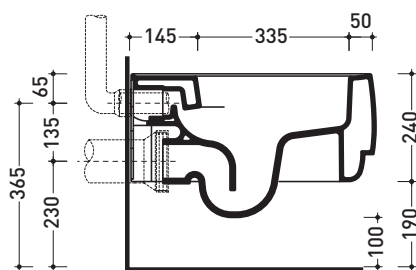

Package dim. **cm** | Weight **20,5 kg** | Pz. Pallet n°

CE UNI EN 997

Dop-No997

vista zenitale / zenital view

vista laterale / lateral view

sezione longitudinale / section

vista retro / back view

sizes in mm

Package dim. **cm** | Weight **19 kg** | Pz. Pallet n°

CE UNI EN 14528 - CL20 Dop-No14528

vista zenitale / zenital view

vista laterale / lateral view

sezione longitudinale / section

vista retro / back view