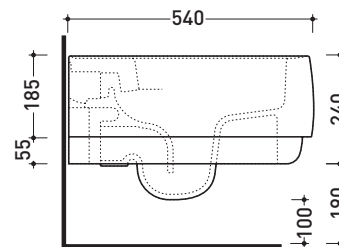

Package dim. **cm** | Weight **20,5 kg** | Pz. Pallet n°

CE UNI EN 997

Dop-No997

vista zenitale / zenital view

vista laterale / lateral view

sezione longitudinale / section

vista retro / back view

sizes in mm