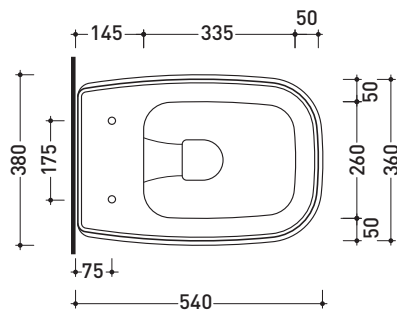

Package dim. **cm** | Weight **20,5 kg** | Pz. Pallet n°

CE UNI EN 997

Dop-No997

vista zenitale / zenital view

vista laterale / lateral view

sezione longitudinale / section

vista retro / back view

sizes in mm

Package dim. **cm** | Weight **19 kg** | Pz. Pallet n°

CE UNI EN 14528 - CL20 Dop-No14528

vista zenitale / zenital view

vista laterale / lateral view

sezione longitudinale / section

vista retro / back view