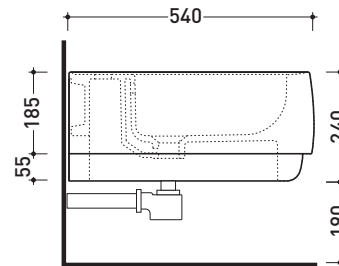

Package dim. **cm** | Weight **20,5 kg** | Pz. Pallet n°

CE UNI EN 997

Dop-No997

vista zenitale / zenital view

vista laterale / lateral view

sezione longitudinale / section

vista retro / back view

sizes in mm

Package dim. **cm** | Weight **19 kg** | Pz. Pallet n°

CE UNI EN 14528 - CL20 Dop-No14528

vista zenitale / zenital view

vista laterale / lateral view

sezione longitudinale / section

vista retro / back view