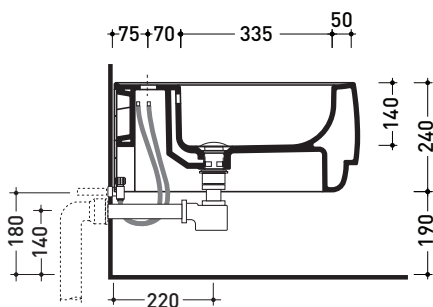

Package dim. **cm** | Weight **19 kg** | Pz. Pallet n°

CE UNI EN 14528 - CL20 Dop-No14528

vista zenitale / zenital view

vista laterale / lateral view

sezione longitudinale / section

vista retro / back view