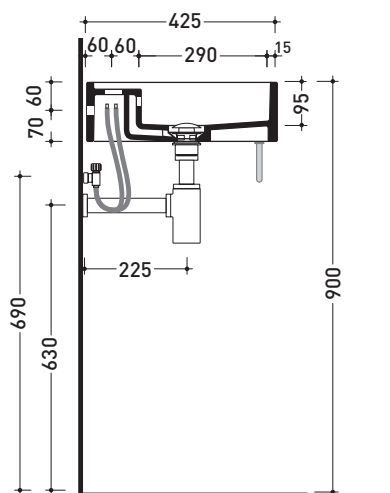

Dim. Imballo

Peso 0,5 kg

Pz. Pallet n° -

vista zenitale / zenital view

portasciugamani PMW75
PMW75 towel holder

vista frontale / frontal view

sezione longitudinale / section

dimensioni in mm