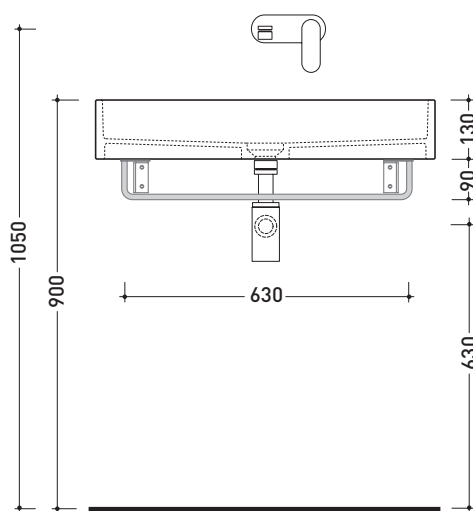

PMW75 per Miniwash 75 (MWL75+MWS)

Staffa portasciugamani in ottone
per lavabi sospesi MINIWASH 75

Complementi: Lavabi MINIWASH 75 sospesi (MWL75+MWS - MW75S)
Rubinetti lavabo linea ONE - NOKÉ - SI - FOLD - X1
Accessori linea TWO - HOOP - NOKÉ - FOLD

Dim. Imballo

Peso 0,5 kg

Pz. Pallet n° -

vista zenitale / zenital view

portasciugamani PMW75
PMW75 towel holder

vista frontale / frontal view

sezione longitudinale / section

dimensioni in mm

OTTONE: finiture lucide

Cromo

PMW75 per Miniwash 75 (MW75S)

Staffa portasciugamani in ottone
per lavabi sospesi MINIWASH 75

Complementi: Lavabi MINIWASH 75 sospesi (MWL75+MWS - MW75S)
Rubinetti lavabo linea ONE - NOKÉ - SI - FOLD - X1
Accessori linea TWO - HOOP - NOKÉ - FOLD