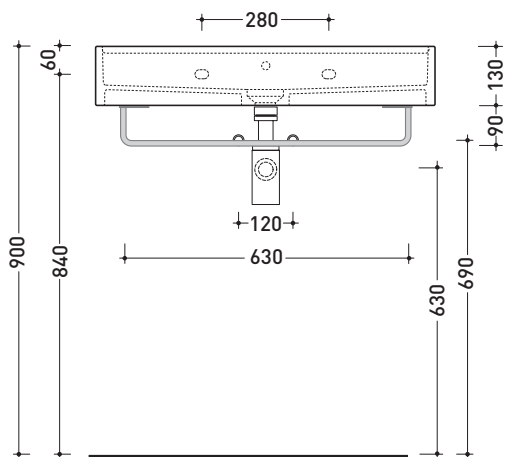

Dim. Imballo

Peso 0,5 kg

Pz. Pallet n° -

vista zenitale / zenital view

portasciugamani PMW75
PMW75 towel holder

vista frontale / frontal view

sezione longitudinale / section

dimensioni in mm