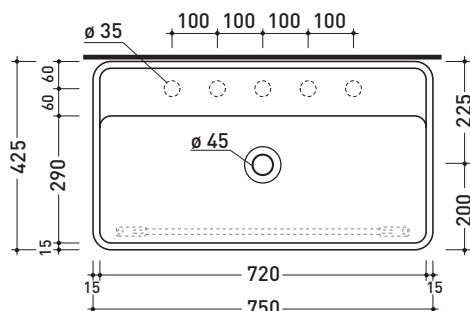

Dim. Imballo

Peso 0,5 kg

Pz. Pallet n° -

vista zenitale / zenital view

portasciugamani PMW75
PMW75 towel holder

vista frontale / frontal view

sezione longitudinale / section

dimensioni in mm

OTTONE: finiture lucide

Cromo

PMW75 per Miniwash 75 (MW75S)

Staffa portasciugamani in ottone
per lavabi sospesi MINIWASH 75

Complementi: Lavabi MINIWASH 75 sospesi (MWL75+MWS - MW75S)
Rubinetti lavabo linea ONE - NOKÉ - SI - FOLD - X1
Accessori linea TWO - HOOP - NOKÉ - FOLD