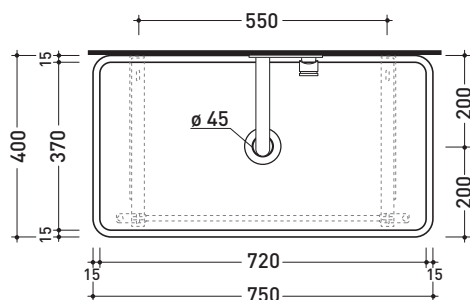

PMW75 per Miniwash 75 (MWL75+MWS)

Staffa portasciugamani in ottone
per lavabi sospesi MINIWASH 75

Complementi: Lavabi MINIWASH 75 sospesi (MWL75+MWS - MW75S)
Rubinetti lavabo linea ONE - NOKÉ - SI - FOLD - X1
Accessori linea TWO - HOOP - NOKÉ - FOLD

Dim. Imballo

Peso 0,5 kg

Pz. Pallet n° -

vista zenitale / zenital view

portasciugamani PMW75
PMW75 towel holder

vista frontale / frontal view

sezione longitudinale / section

dimensioni in mm