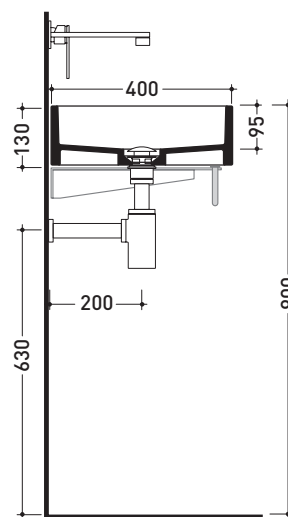

Dim. Imballo

Peso 0,5 kg

Pz. Pallet n° -

vista zenitale / zenital view

portasciugamani PMW75
PMW75 towel holder

vista frontale / frontal view

sezione longitudinale / section

dimensioni in mm

OTTONE: finiture lucide

Cromo

PMW75 per Miniwash 75 (MW75S)

Staffa portasciugamani in ottone
per lavabi sospesi MINIWASH 75

Complementi: Lavabi MINIWASH 75 sospesi (MWL75+MWS - MW75S)
Rubinetti lavabo linea ONE - NOKÉ - SI - FOLD - X1
Accessori linea TWO - HOOP - NOKÉ - FOLD