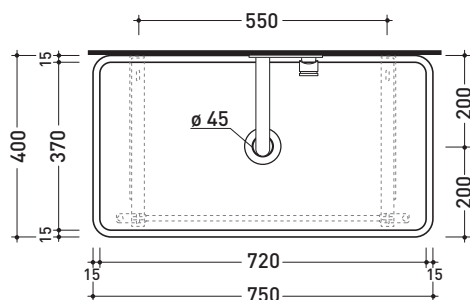

design GIULIO CAPPELLINI

2016

PMW75 for Miniwash 75 (MWL75+MWS)

Brass towel-holder suitable
for wall-hung basins MINIWASH 75

Complements: **MINIWASH 75 wall-hung basins (MWL75+MWS - MW75S)**
Line taps basin: ONE - NOKÈ - SI - FOLD - X1
Line accessories: TWO - HOOP - NOKÈ - FOLD

Package dim.

Weight 0,5 kg

Pz. Pallet n°

vista zenitale / zenital view

vista frontale / frontal view

portasciugamani PMW75
PMW75 towel holder

sezione longitudinale / section

sizes in mm

Package dim.

Weight 0,5 kg

Pz. Pallet n°

vista zenitale / zenital view

portasciugamani PMW75
PMW75 towel holder

vista frontale / frontal view

sezione longitudinale / section

sizes in mm