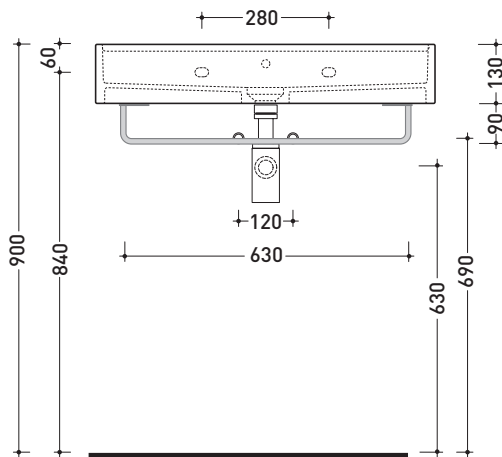

Package dim.

Weight 0,5 kg

Pz. Pallet n°

vista zenitale / zenital view

vista frontale / frontal view

portasciugamani PMW75
PMW75 towel holder

sezione longitudinale / section

sizes in mm

Package dim.

Weight 0,5 kg

Pz. Pallet n°

vista zenitale / zenital view

portasciugamani PMW75
PMW75 towel holder

vista frontale / frontal view

sezione longitudinale / section

sizes in mm