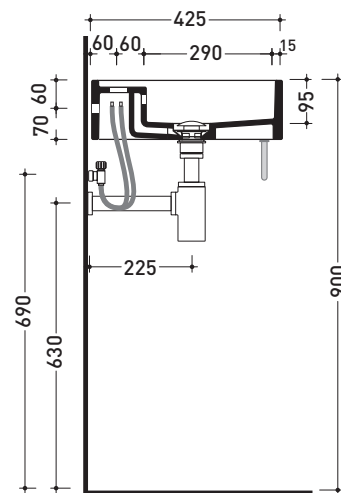

Package dim.

Weight 0,5 kg

Pz. Pallet n°

vista zenitale / zenital view

vista frontale / frontal view

portasciugamani PMW75
PMW75 towel holder

sezione longitudinale / section

sizes in mm

BRASS: glossy finish

chrome

PMW75 for Miniwash 75 (MW75S)

Brass towel-holder suitable
for wall-hung basins MINIWASH 75

Complements: **MINIWASH 75 wall-hung basins (MWL75+MWS - MW75S)**
Line taps basin: ONE - NOKÈ - SI - FOLD - X1
Line accessories: TWO - HOOP - NOKÈ - FOLD

Package dim.

Weight 0,5 kg

Pz. Pallet n°

vista zenitale / zenital view

portasciugamani PMW75
PMW75 towel holder

vista frontale / frontal view

sezione longitudinale / section

sizes in mm