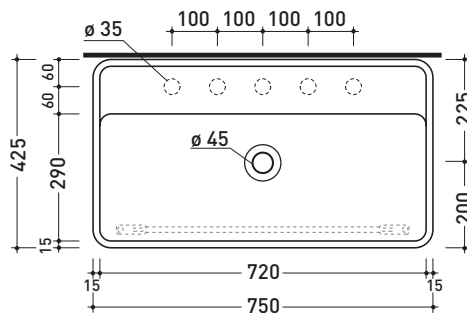

Package dim.

Weight 0,5 kg

Pz. Pallet n°

vista zenitale / zenital view

vista frontale / frontal view

portasciugamani PMW75
PMW75 towel holder

sezione longitudinale / section

sizes in mm

BRASS: glossy finish

chrome

PMW75 for Miniwash 75 (MW75S)

Brass towel-holder suitable
for wall-hung basins MINIWASH 75

Complements: **MINIWASH 75 wall-hung basins (MWL75+MWS - MW75S)**
Line taps basin: ONE - NOKÈ - SI - FOLD - X1
Line accessories: TWO - HOOP - NOKÈ - FOLD

Package dim.

Weight 0,5 kg

Pz. Pallet n°

vista zenitale / zenital view

portasciugamani PMW75
PMW75 towel holder

vista frontale / frontal view

sezione longitudinale / section

sizes in mm