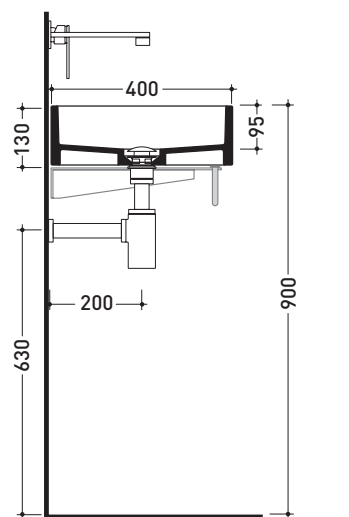

Package dim.

Weight 0,5 kg

Pz. Pallet n°

vista zenitale / zenital view

vista frontale / frontal view

portasciugamani PMW75
PMW75 towel holder

sezione longitudinale / section

sizes in mm

BRASS: glossy finish

chrome

PMW75 for Miniwash 75 (MW75S)

Brass towel-holder suitable
for wall-hung basins MINIWASH 75

Complements: **MINIWASH 75 wall-hung basins (MWL75+MWS - MW75S)**
Line taps basin: ONE - NOKÈ - SI - FOLD - X1
Line accessories: TWO - HOOP - NOKÈ - FOLD

Package dim.

Weight 0,5 kg

Pz. Pallet n°

vista zenitale / zenital view

portasciugamani PMW75
PMW75 towel holder

vista frontale / frontal view

sezione longitudinale / section

sizes in mm