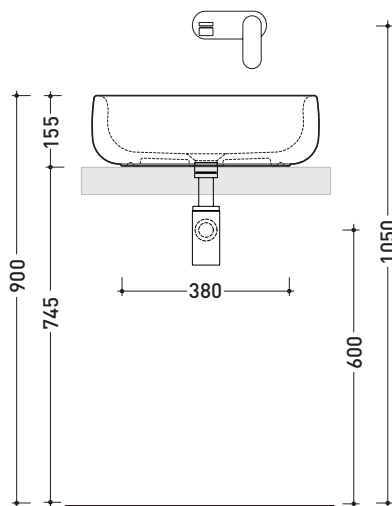

BN50A Bonola 50

Lavabo cm 50 da appoggio su piano o su colonna

• SENZA TROPPOPIENO

Complementi: Colonna Bonola (BN50C)
Arredi BOX - prof. 50
Rubinetti lavabo linea ONE - NOKĚ - SI - FOLD - X1
Accessori linea TWO - HOOP - NOKĚ - FOLD

Dim. Imballo 53 x 17,5 x 49 cm | Peso 15,3 kg | Pz. Pallet n° 18

CE UNI EN 14688 - CL00 Dop-No14688

vista zenitale / zenital view

vista zenitale / zenital view

vista frontale / frontal view

sezione longitudinale / section

dimensioni in mm

Le misure dimensionali riportate hanno una tolleranza del 2%

CERAMICA: finiture lucide

finiture opache