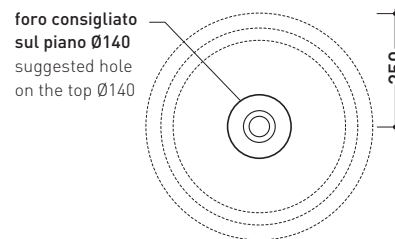

BN50A Bonola 50

Lavabo cm 50 da appoggio su piano o su colonna

• SENZA TROPPOPIENO

Complementi: Colonna Bonola (BN50C)
Arredi BOX - prof. 50
Rubinetti lavabo linea ONE - NOKĚ - SI - FOLD - X1
Accessori linea TWO - HOOP - NOKĚ - FOLD

Accessori tecnici: Sifone cromo (SIFL/CR) - Sifone telescopico cromo (SIFL066)
Piletta Stop & Go (PLSG)
Piletta Stop & Go in ceramica (PLCE)
Piletta con troppopieno integrato in ceramica (PLTPCE)
Piletta con troppopieno integrato CROMO (PLTPCR)
Set 2 pezzi rubinetto filtro cromo (RF026)

Dim. Imballo 53 x 17,5 x 49 cm | Peso 15,3 kg | Pz. Pallet n° 18

CE UNI EN 14688 - CL00 Dop-No14688

vista zenitale / zenital view

vista zenitale / zenital view

vista frontale / frontal view

sezione longitudinale / section

dimensioni in mm

Le misure dimensionali riportate hanno una tolleranza del 2%

CERAMICA: finiture lucide

finiture opache