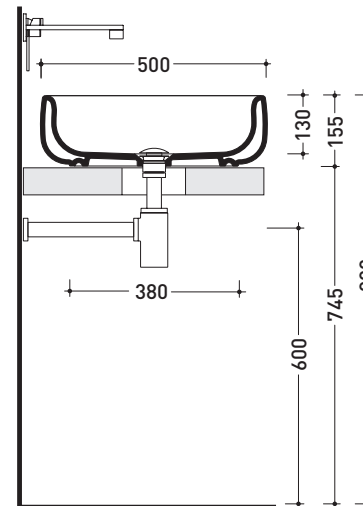

Dim. Imballo 53 x 17,5 x 49 cm | Peso 15,3 kg | Pz. Pallet n° 18

CE UNI EN 14688 - CL00 Dop-No14688

vista zenitale / zenital view

vista zenitale / zenital view

vista frontale / frontal view

sezione longitudinale / section

dimensioni in mm

Le misure dimensionali riportate hanno una tolleranza del 2%

CERAMICA: finiture lucide

finiture opache