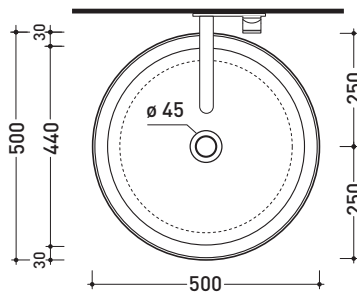

BN50A Bonola 50

Lavabo cm 50 da appoggio su piano o su colonna

• SENZA TROPPOPIENO

Complementi: Colonna Bonola (BN50C)
Arredi BOX - prof. 50
Rubinetti lavabo linea ONE - NOKĚ - SI - FOLD - X1
Accessori linea TWO - HOOP - NOKĚ - FOLD

Accessori tecnici: Sifone cromo (SIFL/CR) - Sifone telescopico cromo (SIFL066)
Piletta Stop & Go (PLSG)
Piletta Stop & Go in ceramica (PLCE)
Piletta con troppopieno integrato in ceramica (PLTPCE)
Piletta con troppopieno integrato CROMO (PLTPCR)
Set 2 pezzi rubinetto filtro cromo (RF026)

Dim. Imballo 53 x 17,5 x 49 cm | Peso 15,3 kg | Pz. Pallet n° 18

CE UNI EN 14688 - CL00 Dop-No14688

vista zenitale / zenital view

vista zenitale / zenital view

vista frontale / frontal view

sezione longitudinale / section

dimensioni in mm

Le misure dimensionali riportate hanno una tolleranza del 2%

CERAMICA: finiture lucide

finiture opache