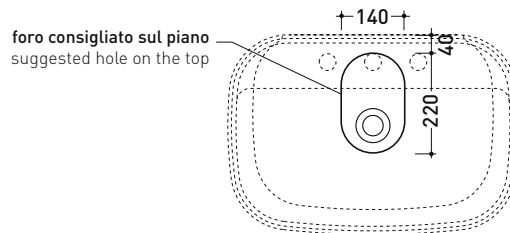

design **ALESSIO PINTO**

2019

FG64L Flag 64

Lavabo cm 64 da appoggio - sospeso con piano rubinetteria

• CON TROPPOPIENO • PREDISPOSTO TRE FORI RUBINETTERIA

Complementi: **Mensola Forty6 (F65058)**
Mensola Solid (SL5058)
Arredi BOX - prof. 50
Rubinetti lavabo linea ONE - NOKÈ - SI - FOLD - X1
Accessori linea TWO - HOOP - NOKÈ - FOLD

Accessori tecnici: **Sifone cromo (SIFL/CR) - Sifone telescopico cromo (SIFL066)**
Piletta Stop & Go (PLSG)
Piletta Stop & Go in ceramica (PLCE)
Set 2 pezzi rubinetto filtro cromo (RF026)
Kit fissaggio parete (9002)

Dim. Imballo cm | Peso **17 kg** | Pz. Pallet n°

CE UNI EN 14688 - CL20 Dop-No14688

vista zenitale / zenital view

vista zenitale / zenital view

vista frontale / frontal view

sezione longitudinale / section

dimensioni in mm

Le misure dimensionali riportate hanno una tolleranza del 2%

CERAMICA: finiture lucide

finiture opache

<http://www.ceramicaflaminia.it/it/products/345-flag>

©ceramicaflaminiaspa - è vietata la copia, la pubblicazione e la riproduzione anche parziale se non autorizzata