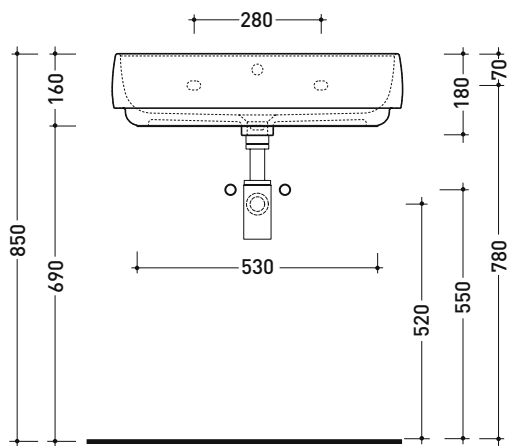

design **ALESSIO PINTO**

2019

FG64L Flag 64

Lavabo cm 64 da appoggio - sospeso con piano rubinetteria

• CON TROPPOPIENO • PREDISPOSTO TRE FORI RUBINETTERIA

Complementi: **Mensola Forty6 (F65058)**
Mensola Solid (SL5058)
Arredi BOX - prof. 50
Rubinetti lavabo linea ONE - NOKÈ - SI - FOLD - X1
Accessori linea TWO - HOOP - NOKÈ - FOLD

Accessori tecnici: **Sifone cromo (SIFL/CR) - Sifone telescopico cromo (SIFL066)**
Piletta Stop & Go (PLSG)
Piletta Stop & Go in ceramica (PLCE)
Set 2 pezzi rubinetto filtro cromo (RF026)
Kit fissaggio parete (9002)

Dim. Imballo cm | Peso **17 kg** | Pz. Pallet n°

CE UNI EN 14688 - CL20 Dop-No14688

vista zenitale / zenital view

vista zenitale / zenital view

vista frontale / frontal view

sezione longitudinale / section

dimensioni in mm

Le misure dimensionali riportate hanno una tolleranza del 2%

CERAMICA: finiture lucide

finiture opache

<http://www.ceramicaflaminia.it/it/products/345-flag>

©ceramicaflaminiaspa - è vietata la copia, la pubblicazione e la riproduzione anche parziale se non autorizzata