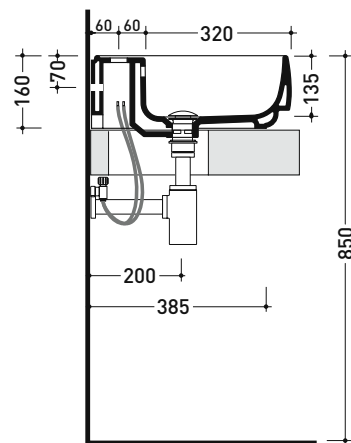

design **ALESSIO PINTO**

2019

FG64L Flag 64

Lavabo cm 64 da appoggio - sospeso con piano rubinetteria

• CON TROPPOPIENO • PREDISPOSTO TRE FORI RUBINETTERIA

Complementi: **Mensola Forty6 (F65058)**
Mensola Solid (SL5058)
Arredi BOX - prof. 50
Rubinetti lavabo linea ONE - NOKÈ - SI - FOLD - X1
Accessori linea TWO - HOOP - NOKÈ - FOLD

Accessori tecnici: **Sifone cromo (SIFL/CR) - Sifone telescopico cromo (SIFL066)**
Piletta Stop & Go (PLSG)
Piletta Stop & Go in ceramica (PLCE)
Set 2 pezzi rubinetto filtro cromo (RF026)
Kit fissaggio parete (9002)

Dim. Imballo cm | Peso **17 kg** | Pz. Pallet n°

CE UNI EN 14688 - CL20 Dop-No14688

vista zenitale / zenital view

vista zenitale / zenital view

vista frontale / frontal view

sezione longitudinale / section

dimensioni in mm

Le misure dimensionali riportate hanno una tolleranza del 2%

CERAMICA: finiture lucide

finiture opache

<http://www.ceramicaflaminia.it/it/products/345-flag>

©ceramicaflaminiaspa - è vietata la copia, la pubblicazione e la riproduzione anche parziale se non autorizzata