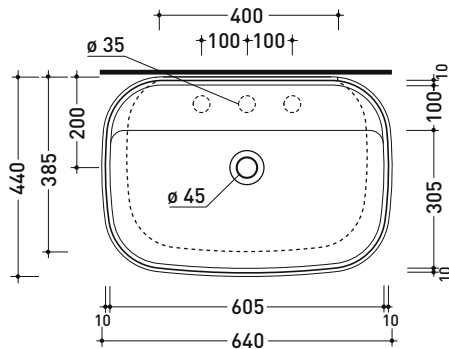

design **ALESSIO PINTO**

2019

FG64L Flag 64

Lavabo cm 64 da appoggio - sospeso con piano rubinetteria

• CON TROPPOPIENO • PREDISPOSTO TRE FORI RUBINETTERIA

Complementi: **Mensola Forty6 (F65058)**
Mensola Solid (SL5058)
Arredi BOX - prof. 50
Rubinetti lavabo linea ONE - NOKÈ - SI - FOLD - X1
Accessori linea TWO - HOOP - NOKÈ - FOLD

Accessori tecnici: **Sifone cromo (SIFL/CR) - Sifone telescopico cromo (SIFL066)**
Piletta Stop & Go (PLSG)
Piletta Stop & Go in ceramica (PLCE)
Set 2 pezzi rubinetto filtro cromo (RF026)
Kit fissaggio parete (9002)

Dim. Imballo cm | Peso **17 kg** | Pz. Pallet n°

CE UNI EN 14688 - CL20 Dop-No14688

vista zenitale / zenital view

vista zenitale / zenital view

vista frontale / frontal view

sezione longitudinale / section

dimensioni in mm

Le misure dimensionali riportate hanno una tolleranza del 2%

CERAMICA: finiture lucide

finiture opache

<http://www.ceramicaflaminia.it/it/products/345-flag>

©ceramicaflaminiaspa - è vietata la copia, la pubblicazione e la riproduzione anche parziale se non autorizzata