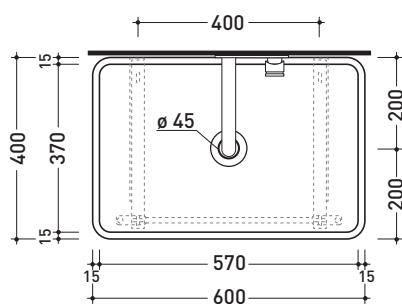

design GIULIO CAPPELLINI

2016

PMW60 per Miniwash 60 (MWL60+MWS)

Staffa portasciugamani in ottone
per lavabi sospesi MINIWASH 60

Complementi: Lavabi MINIWASH 60 sospeso (MWL60+MWS - MW60S)
Rubinetti lavabo linea ONE - NOKÉ - SI - FOLD - X1
Accessori linea TWO - HOOP - NOKÉ - FOLD

Dim. Imballo

Peso 0,4 kg

Pz. Pallet n° -

vista zenitale / zenital view

portasciugamani PMW60
PMW60 towel holder

vista frontale / frontal view

sezione longitudinale / section

dimensioni in mm

Dim. Imballo

Peso 0,4 kg

Pz. Pallet n° -

vista zenitale / zenital view

portasciugamani PMW60
PMW60 towel holder

sezione longitudinale / section

dimensioni in mm

OTTONE: finiture lucide