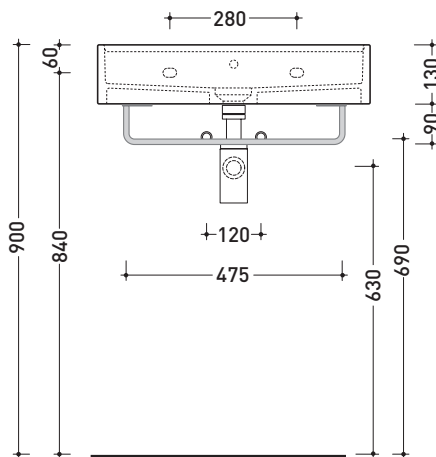

Dim. Imballo

Peso 0,4 kg

Pz. Pallet n° -

vista zenitale / zenital view

portasciugamani PMW60
PMW60 towel holder

vista frontale / frontal view

sezione longitudinale / section

dimensioni in mm

Dim. Imballo

Peso 0,4 kg

Pz. Pallet n° -

vista zenitale / zenital view

portasciugamani PMW60
PMW60 towel holder

sezione longitudinale / section

dimensioni in mm

OTTONE: finiture lucide