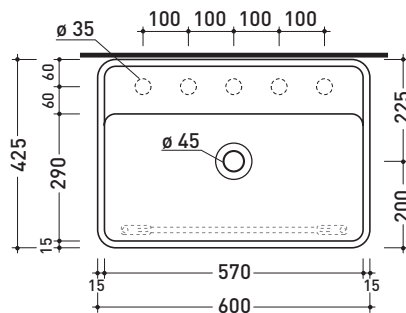

Dim. Imballo

Peso 0,4 kg

Pz. Pallet n° -

vista zenitale / zenital view

portasciugamani PMW60
PMW60 towel holder

vista frontale / frontal view

sezione longitudinale / section

dimensioni in mm

Dim. Imballo

Peso 0,4 kg

Pz. Pallet n° -

vista zenitale / zenital view

portasciugamani PMW60
PMW60 towel holder

sezione longitudinale / section

dimensioni in mm

OTTONE: finiture lucide