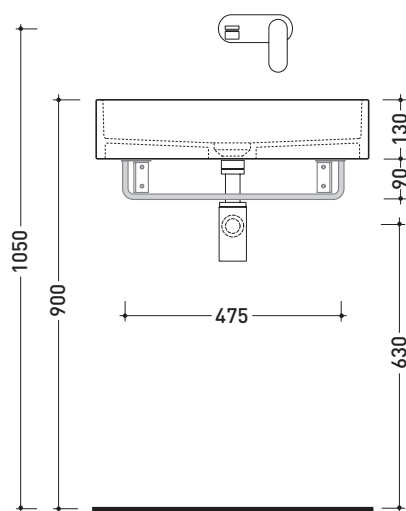

Dim. Imballo

Peso 0,4 kg

Pz. Pallet n° -

vista zenitale / zenital view

portasciugamani PMW60
PMW60 towel holder

vista frontale / frontal view

sezione longitudinale / section

dimensioni in mm

Dim. Imballo

Peso 0,4 kg

Pz. Pallet n° -

vista zenitale / zenital view

portasciugamani PMW60
PMW60 towel holder

sezione longitudinale / section

dimensioni in mm

OTTONE: finiture lucide