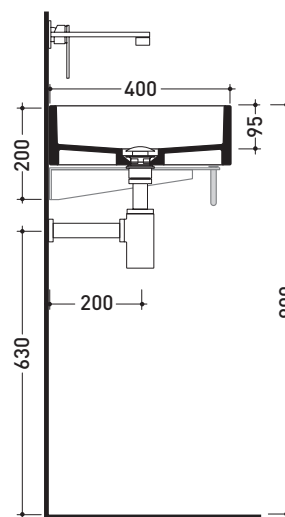

Dim. Imballo

Peso 0,4 kg

Pz. Pallet n° -

vista zenitale / zenital view

portasciugamani PMW60
PMW60 towel holder

vista frontale / frontal view

sezione longitudinale / section

dimensioni in mm

Dim. Imballo

Peso 0,4 kg

Pz. Pallet n° -

vista zenitale / zenital view

portasciugamani PMW60
PMW60 towel holder

sezione longitudinale / section

dimensioni in mm

OTTONE: finiture lucide