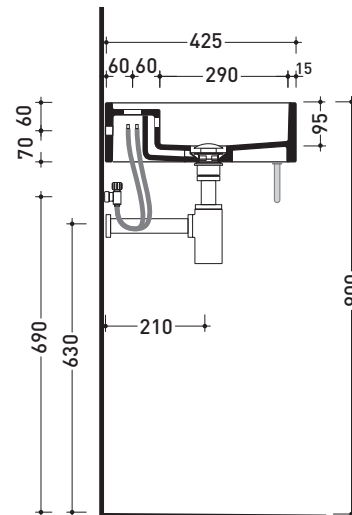

Dim. Imballo

Peso 0,4 kg

Pz. Pallet n° -

vista zenitale / zenital view

portasciugamani PMW60
PMW60 towel holder

vista frontale / frontal view

sezione longitudinale / section

dimensioni in mm

Dim. Imballo

Peso 0,4 kg

Pz. Pallet n° -

vista zenitale / zenital view

portasciugamani PMW60
PMW60 towel holder

sezione longitudinale / section

dimensioni in mm

OTTONE: finiture lucide