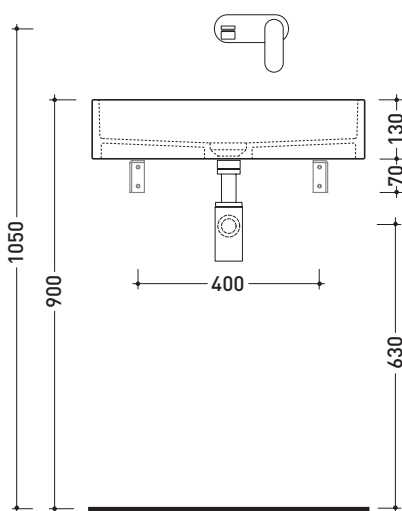

## MWS + MWL60 Miniwash 60

Coppia staffe di fissaggio a parete + lavabo cm 60 sospeso

• SENZA TROPPOPIENO • SENZA PIANO RUBINETTERIA

Complementi: Portasciumani cromo (PMW60)  
Rubinetti lavabo linea ONE - NOKÉ - SI - X1  
Accessori linea TWO - HOOP - NOKÉ - FOLD

Accessori tecnici: Sifone cromo (SIFL/CR) - Sifone telescopico cromo (SIFL066)  
Piletta Stop & Go (PLSG)  
Piletta Stop & Go in ceramica (PLCE)  
Piletta con troppopieno integrato in ceramica (PLTPCE)  
Piletta con troppopieno integrato CROMO (PLTPCR)

Dim. Imballo lavabo | Peso 16 kg | Pz. Pallet n° 24

Dim. Imballo staffa | Peso 3 kg | Pz. Pallet n° -

CE UNI EN 14688 - CL00 Dop-No14688

vista zenitale / zenital view

vista frontale / frontal view

staffe di fissaggio MWS  
MWS fixing bracket

sezione longitudinale / section

dimensioni in mm

Le misure dimensionali riportate hanno una tolleranza del 2%

ACCIAIO: finiture lucide

cromo