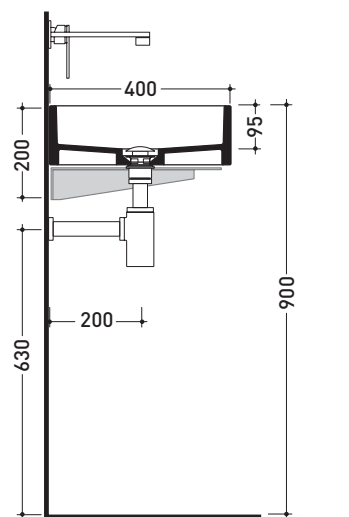

## MWS + MWL60 Miniwash 60

Coppia staffe di fissaggio a parete + lavabo cm 60 sospeso

• SENZA TROPPOPIENO • SENZA PIANO RUBINETTERIA

Complementi: Portasciumani cromo (PMW60)  
Rubinetti lavabo linea ONE - NOKÉ - SI - X1  
Accessori linea TWO - HOOP - NOKÉ - FOLD

Dim. Imballo lavabo | Peso 16 kg | Pz. Pallet n° 24

Dim. Imballo staffa | Peso 3 kg | Pz. Pallet n° -

CE UNI EN 14688 - CL00 Dop-No14688

vista zenitale / zenital view

vista frontale / frontal view

staffe di fissaggio MWS  
MWS fixing bracket

sezione longitudinale / section

dimensioni in mm

Le misure dimensionali riportate hanno una tolleranza del 2%

ACCIAIO: finiture lucide

cromo