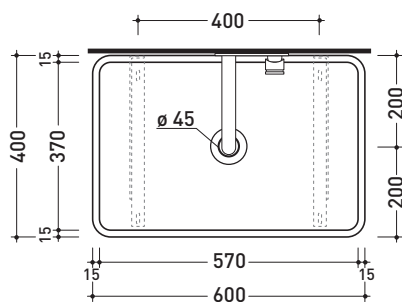

## MWS + MWL60 Miniwash 60

Coppia staffe di fissaggio a parete + lavabo cm 60 sospeso

• SENZA TROPPOPIENO • SENZA PIANO RUBINETTERIA

Complementi: Portasciumani cromo (PMW60)  
Rubinetti lavabo linea ONE - NOKÉ - SI - X1  
Accessori linea TWO - HOOP - NOKÉ - FOLD

Dim. Imballo lavabo | Peso 16 kg | Pz. Pallet n° 24

Dim. Imballo staffa | Peso 3 kg | Pz. Pallet n° -

CE UNI EN 14688 - CL00 Dop-No14688

vista zenitale / zenital view

vista frontale / frontal view

staffe di fissaggio MWS  
MWS fixing bracket

sezione longitudinale / section

dimensioni in mm

Le misure dimensionali riportate hanno una tolleranza del 2%

ACCIAIO: finiture lucide

cromo