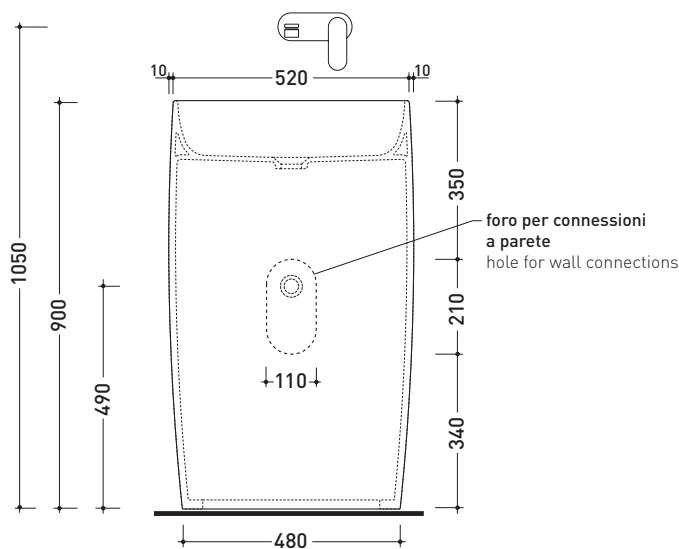

design **ALESSIO PINTO**

2019

FG52P MonoFlag

Lavabo a colonna cm 54 a parete

(completo di kit di fissaggio a pavimento art. 9005)

• SENZA TROPPOPIENO • SENZA PIANO RUBINETTERIA

Complementi: **Rubinetti lavabo linea ONE - NOKÉ - SI - FOLD - X1**
Accessori linea TWO - HOOP - NOKÉ - FOLD

Accessori tecnici: **Sifone cromo (SIFL/CR)**
Piletta Stop & Go (PLSG)
Piletta Stop&Go in ceramica (PLCE)

Dim. Imballo **cm** | Peso **49 kg** | Pz. Pallet n° -

CE

vista zenitale / zenital view

vista frontale / frontal view

sezione longitudinale / section

dimensioni in mm

Le misure dimensionali riportate hanno una tolleranza del 2%

CERAMICA: finiture lucide

finiture opache

<http://www.ceramicaflaminia.it/it/products/345-flag>