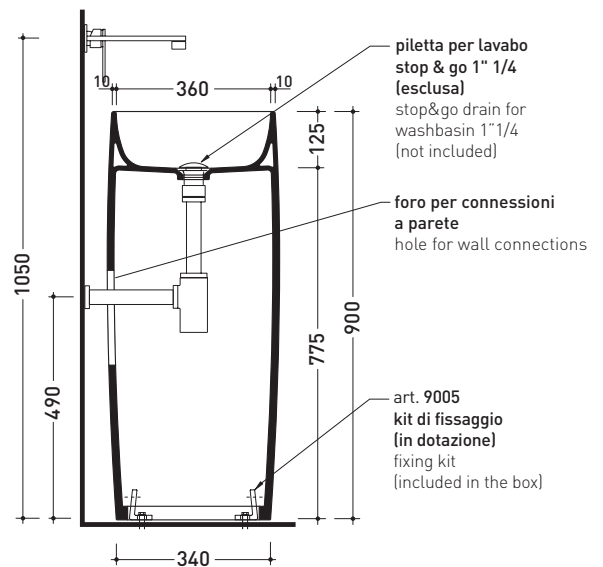

design **ALESSIO PINTO**

2019

FG52P MonoFlag

Lavabo a colonna cm 54 a parete

(completo di kit di fissaggio a pavimento art. 9005)

• SENZA TROPPOPIENO • SENZA PIANO RUBINETTERIA

Complementi: **Rubinetti lavabo linea ONE - NOKÉ - SI - FOLD - X1**
Accessori linea TWO - HOOP - NOKÉ - FOLD

Accessori tecnici: **Sifone cromo (SIFL/CR)**
Piletta Stop & Go (PLSG)
Piletta Stop&Go in ceramica (PLCE)

Dim. Imballo **cm** | Peso **49 kg** | Pz. Pallet n° -

CE

vista zenitale / zenital view

vista frontale / frontal view

sezione longitudinale / section

dimensioni in mm

Le misure dimensionali riportate hanno una tolleranza del 2%

CERAMICA: finiture lucide

finiture opache

<http://www.ceramicaflaminia.it/it/products/345-flag>