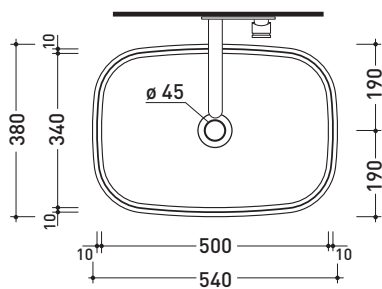

design **ALESSIO PINTO**

2019

FG52P MonoFlag

Lavabo a colonna cm 54 a parete

(completo di kit di fissaggio a pavimento art. 9005)

• SENZA TROPPOPIENO • SENZA PIANO RUBINETTERIA

Complementi: **Rubinetti lavabo linea ONE - NOKÉ - SI - FOLD - X1**
Accessori linea TWO - HOOP - NOKÉ - FOLD

Accessori tecnici: **Sifone cromo (SIFL/CR)**
Piletta Stop & Go (PLSG)
Piletta Stop&Go in ceramica (PLCE)

Dim. Imballo **cm** | Peso **49 kg** | Pz. Pallet n° -

CE

vista zenitale / zenital view

vista frontale / frontal view

sezione longitudinale / section

dimensioni in mm

Le misure dimensionali riportate hanno una tolleranza del 2%

CERAMICA: finiture lucide

finiture opache

<http://www.ceramicaflaminia.it/it/products/345-flag>