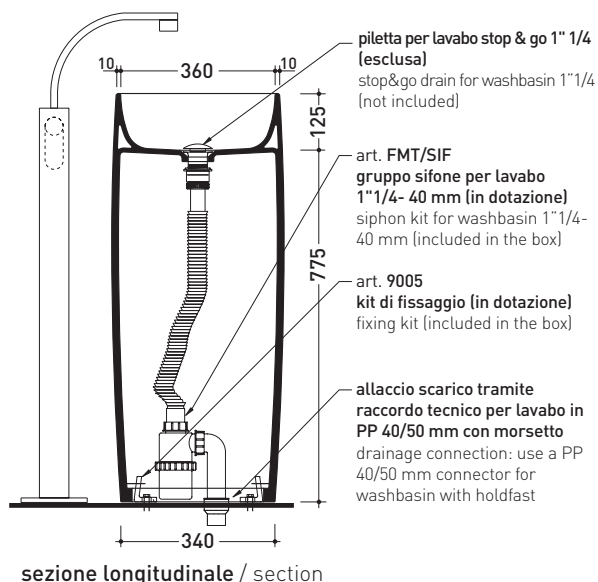

FG52C MonoFlag

Lavabo a colonna cm 54 da centro stanza

(completo di kit di fissaggio a pavimento art. 9005 e sifone art. FMT/SIF)

• SENZA TROPPOPIENO • SENZA PIANO RUBINETTERIA

Complementi: **Rubinetti lavabo linea ONE - NOKÈ - SI - FOLD - X1**
Accessori linea TWO - HOOP - NOKÈ - FOLD

Accessori tecnici: **Piletta Stop & Go (PLSG)**
Piletta Stop & Go in ceramica (PLCE)

Dim. Imballo cm | Peso **49 kg** | Pz. Pallet n° -

CE

dimensioni in mm

Le misure dimensionali riportate hanno una tolleranza del 2%