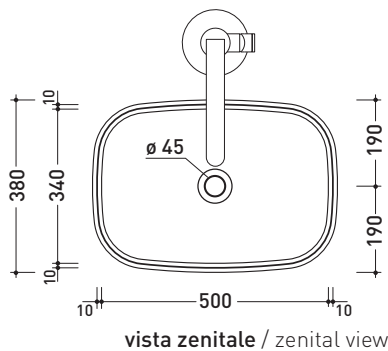

FG52C MonoFlag

Lavabo a colonna cm 54 da centro stanza

(completo di kit di fissaggio a pavimento art. 9005 e sifone art. FMT/SIF)

• SENZA TROPPOPIENO • SENZA PIANO RUBINETTERIA

Complementi: **Rubinetti lavabo linea ONE - NOKÈ - SI - FOLD - X1**
Accessori linea TWO - HOOP - NOKÈ - FOLD

Accessori tecnici: **Piletta Stop & Go (PLSG)**
Piletta Stop & Go in ceramica (PLCE)

Dim. Imballo cm | Peso **49 kg** | Pz. Pallet n° -

CE

dimensioni in mm

Le misure dimensionali riportate hanno una tolleranza del 2%