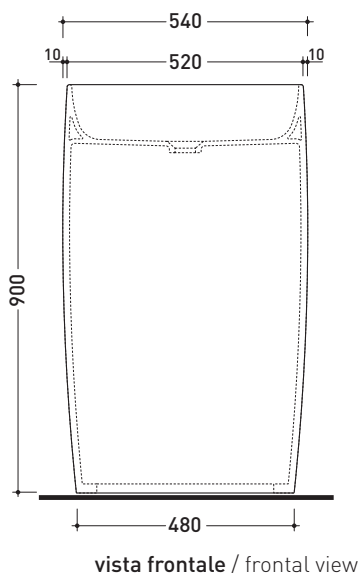

FG52C MonoFlag

Lavabo a colonna cm 54 da centro stanza

(completo di kit di fissaggio a pavimento art. 9005 e sifone art. FMT/SIF)

• SENZA TROPPOPIENO • SENZA PIANO RUBINETTERIA

Complementi: **Rubinetti lavabo linea ONE - NOKÈ - SI - FOLD - X1**
Accessori linea TWO - HOOP - NOKÈ - FOLD

Accessori tecnici: **Piletta Stop & Go (PLSG)**
Piletta Stop & Go in ceramica (PLCE)

Dim. Imballo cm | Peso **49 kg** | Pz. Pallet n° -

CE

dimensioni in mm

Le misure dimensionali riportate hanno una tolleranza del 2%