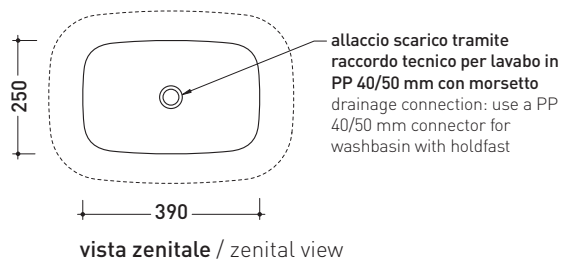

FG52C MonoFlag

Lavabo a colonna cm 54 da centro stanza

(completo di kit di fissaggio a pavimento art. 9005 e sifone art. FMT/SIF)

• SENZA TROPPOPIENO • SENZA PIANO RUBINETTERIA

Complementi: **Rubinetti lavabo linea ONE - NOKÈ - SI - FOLD - X1**
Accessori linea TWO - HOOP - NOKÈ - FOLD

Accessori tecnici: **Piletta Stop & Go (PLSG)**
Piletta Stop & Go in ceramica (PLCE)

Dim. Imballo cm | Peso **49 kg** | Pz. Pallet n° -

CE

dimensioni in mm

Le misure dimensionali riportate hanno una tolleranza del 2%