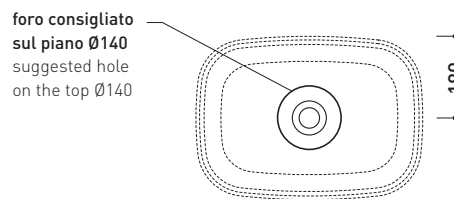

design **ALESSIO PINTO**

2019

FG50A Flag 50

Lavabo cm 50 da appoggio

• SENZA TROPPOPIENO

Complementi: **Mensola Forty6 (F6BN)**
Mensola Solid (SLBN)
Arredi BOX - prof. 37
Arredi BOX - prof. 50
Rubinetti lavabo linea ONE - NOKÈ - SI - FOLD - X1
Accessori linea TWO - HOOP - NOKÈ - FOLD

Accessori tecnici: **Sifone cromo (SIFL/CR) - Sifone telescopico cromo (SIFL066)**
Piletta Stop & Go (PLSG)
Piletta Stop & Go in ceramica (PLCE)
Set 2 pezzi rubinetto filtro cromo (RF026)

Dim. Imballo cm | Peso **10 kg** | Pz. Pallet n°

UNI EN 14688 - CL00 Dop-No14688

vista zenitale / zenital view

vista zenitale / zenital view

vista frontale / frontal view

sezione longitudinale / section

dimensioni in mm

Le misure dimensionali riportate hanno una tolleranza del 2%