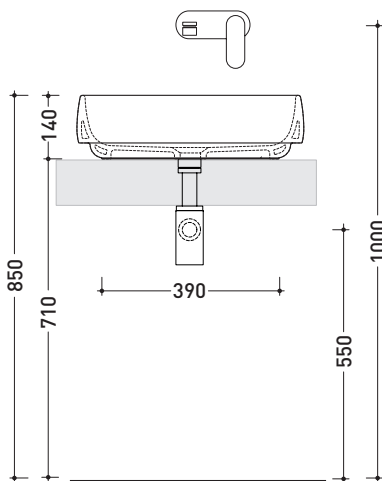

design **ALESSIO PINTO**

2019

FG50A Flag 50

Lavabo cm 50 da appoggio

• SENZA TROPPOPIENO

Complementi: **Mensola Forty6 (F6BN)**
Mensola Solid (SLBN)
Arredi BOX - prof. 37
Arredi BOX - prof. 50
Rubinetti lavabo linea ONE - NOKÈ - SI - FOLD - X1
Accessori linea TWO - HOOP - NOKÈ - FOLD

Accessori tecnici: **Sifone cromo (SIFL/CR) - Sifone telescopico cromo (SIFL066)**
Piletta Stop & Go (PLSG)
Piletta Stop & Go in ceramica (PLCE)
Set 2 pezzi rubinetto filtro cromo (RF026)

Dim. Imballo cm | Peso **10 kg** | Pz. Pallet n°

UNI EN 14688 - CL00 Dop-No14688

vista zenitale / zenital view

vista zenitale / zenital view

vista frontale / frontal view

sezione longitudinale / section

dimensioni in mm

Le misure dimensionali riportate hanno una tolleranza del 2%