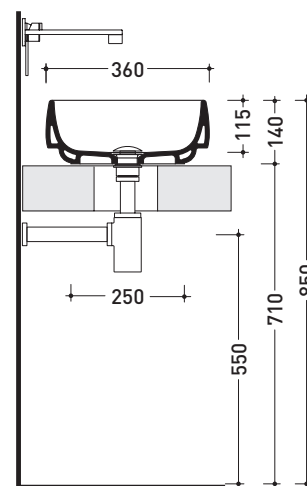

Accessori tecnici: **Sifone cromo (SIFL/CR) - Sifone telescopico cromo (SIFL066)**
Piletta Stop & Go (PLSG)
Piletta Stop & Go in ceramica (PLCE)
Set 2 pezzi rubinetto filtro cromo (RF026)

Dim. Imballo cm | Peso **10 kg** | Pz. Pallet n°

UNI EN 14688 - CL00 Dop-No14688

vista zenitale / zenital view

vista zenitale / zenital view

vista frontale / frontal view

sezione longitudinale / section

dimensioni in mm

Le misure dimensionali riportate hanno una tolleranza del 2%