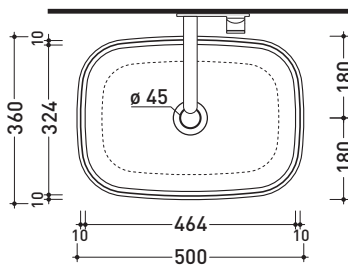

design **ALESSIO PINTO**

2019

FG50A Flag 50

Lavabo cm 50 da appoggio

• SENZA TROPPOPIENO

Complementi: **Mensola Forty6 (F6BN)**
Mensola Solid (SLBN)
Arredi BOX - prof. 37
Arredi BOX - prof. 50
Rubinetti lavabo linea ONE - NOKÈ - SI - FOLD - X1
Accessori linea TWO - HOOP - NOKÈ - FOLD

Accessori tecnici: **Sifone cromo (SIFL/CR) - Sifone telescopico cromo (SIFL066)**
Piletta Stop & Go (PLSG)
Piletta Stop & Go in ceramica (PLCE)
Set 2 pezzi rubinetto filtro cromo (RF026)

Dim. Imballo cm | Peso **10 kg** | Pz. Pallet n°

UNI EN 14688 - CL00 Dop-No14688

vista zenitale / zenital view

vista zenitale / zenital view

vista frontale / frontal view

sezione longitudinale / section

dimensioni in mm

Le misure dimensionali riportate hanno una tolleranza del 2%