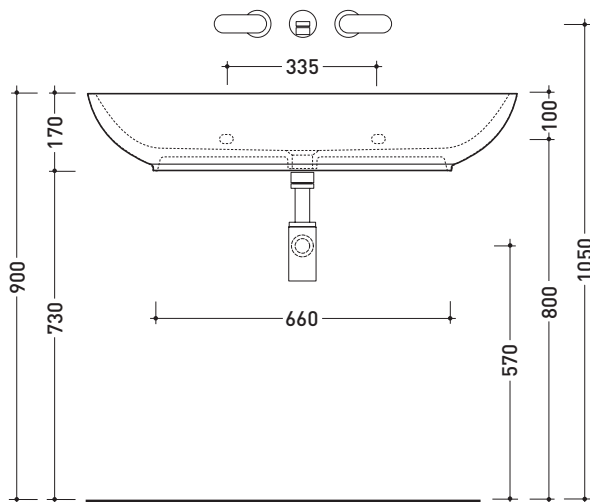

## 5082 Nuda 95

Lavabo cm 95 da appoggio - sospeso

• SENZA TROPPOPIENO • SENZA PIANO RUBINETTERIA

Complementi: Mensola Forty6 (F65082)  
 Box basi portalavabo prof. 50  
 Rubinetti lavabo linea ONE - NOKÈ - SI - X1  
 Accessori linea TWO - HOOP - NOKÈ - FOLD

Dim. Imballo 95 x 18 x 59,5 cm | Peso 30,3 kg | Pz. Pallet n° 10

UNI EN 14688 - CL00 Dop-No14688

vista zenitale / zenital view

foro consigliato sul piano ø 110  
 suggested hole on the top ø 110

vista zenitale / zenital view

vista frontale / frontal view

sezione longitudinale / section

dimensioni in mm

Le misure dimensionali riportate hanno una tolleranza del 2%

CERAMICA: finiture lucide

finiture opache