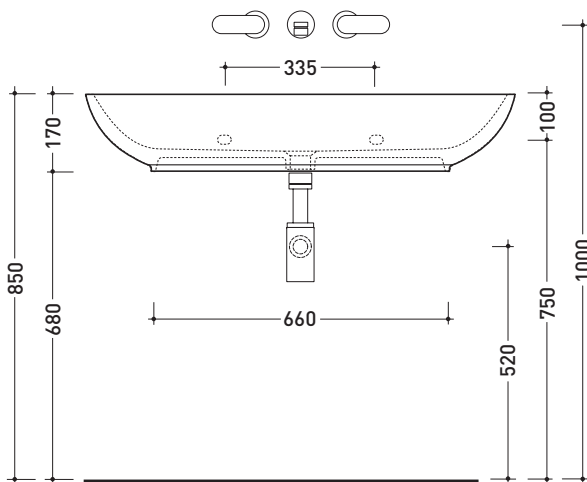

## 5082 Nuda 95

Lavabo cm 95 da appoggio - sospeso

• SENZA TROPPOPIENO • SENZA PIANO RUBINETTERIA

Complementi: Mensola Solid (SL5082)  
 Mensola Forty6 (F65082)  
 Box basi portalavabo prof. 50  
 Rubinetti lavabo linea ONE - NOKÈ - SI - X1  
 Accessori linea TWO - HOOP - NOKÈ - FOLD

Dim. Imballo 95 x 18 x 59,5 cm | Peso 30,3 kg | Pz. Pallet n° 10

CE UNI EN 14688 - CL00 Dop-No14688

vista zenitale / zenital view

foro consigliato sul piano ø 110  
 suggested hole on the top ø 110

vista zenitale / zenital view

vista frontale / frontal view

sezione longitudinale / section

dimensioni in mm

Le misure dimensionali riportate hanno una tolleranza del 2%

CERAMICA: finiture lucide

finiture opache