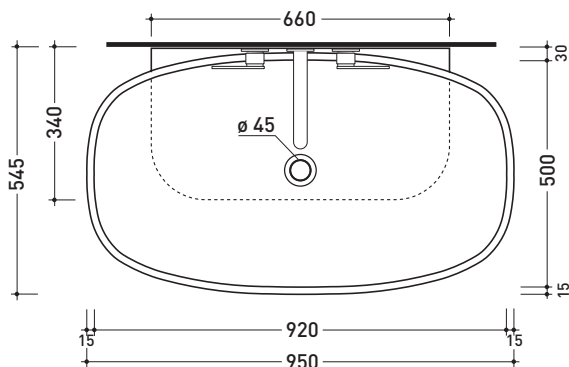

## 5082 Nuda 95

Lavabo cm 95 da appoggio - sospeso

• SENZA TROPPOPIENO • SENZA PIANO RUBINETTERIA

Complementi: Mensola Solid (SL5082)  
 Mensola Forty6 (F65082)  
 Box basi portalavabo prof. 50  
 Rubinetti lavabo linea ONE - NOKÈ - SI - X1  
 Accessori linea TWO - HOOP - NOKÈ - FOLD

Dim. Imballo 95 x 18 x 59,5 cm | Peso 30,3 kg | Pz. Pallet n° 10

CE UNI EN 14688 - CL00 Dop-No14688

vista zenitale / zenital view

foro consigliato sul piano ø 110  
 suggested hole on the top ø 110

vista zenitale / zenital view

vista frontale / frontal view

sezione longitudinale / section

dimensioni in mm

Le misure dimensionali riportate hanno una tolleranza del 2%

CERAMICA: finiture lucide

finiture opache