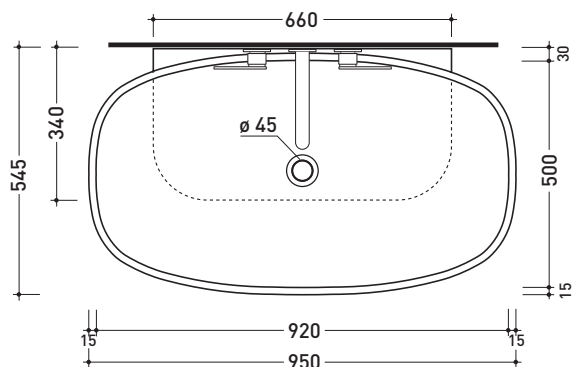

## 5082 Nuda 95

Lavabo cm 95 da appoggio - sospeso

• SENZA TROPPOPIENO • SENZA PIANO RUBINETTERIA

Complementi: Mensola Forty6 (F65082)  
 Box basi portalavabo prof. 50  
 Rubinetti lavabo linea ONE - NOKÈ - SI - X1  
 Accessori linea TWO - HOOP - NOKÈ - FOLD

Accessori tecnici: Sifone cromo (SIFL/CR) - Sifone telescopico cromo (SIFL066)  
 Piletta Stop & Go (PLSG)  
 Piletta Stop & Go in ceramica (PLCE)  
 Piletta con troppopieno integrato in ceramica (PLTPCE)  
 Piletta con troppopieno integrato CROMO (PLTPCR)  
 Set 2 pezzi rubinetto filtro cromo (RF026)  
 Kit fissaggio parete (9002)

Dim. Imballo 95 x 18 x 59,5 cm | Peso 30,3 kg | Pz. Pallet n° 10

UNI EN 14688 - CL00 Dop-No14688

vista zenitale / zenital view

foro consigliato sul piano ø 110  
 suggested hole on the top ø 110

vista zenitale / zenital view

vista frontale / frontal view

sezione longitudinale / section

dimensioni in mm

Le misure dimensionali riportate hanno una tolleranza del 2%

CERAMICA: finiture lucide

finiture opache