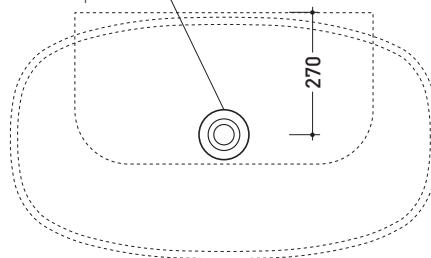

## 5082 Nuda 95

Lavabo cm 95 da appoggio - sospeso

• SENZA TROPPOPIENO • SENZA PIANO RUBINETTERIA

Complementi: Mensola Forty6 (F65082)  
 Box basi portalavabo prof. 50  
 Rubinetti lavabo linea ONE - NOKÈ - SI - X1  
 Accessori linea TWO - HOOP - NOKÈ - FOLD

Accessori tecnici: Sifone cromo (SIFL/CR) - Sifone telescopico cromo (SIFL066)  
 Piletta Stop & Go (PLSG)  
 Piletta Stop & Go in ceramica (PLCE)  
 Piletta con troppopieno integrato in ceramica (PLTPCE)  
 Piletta con troppopieno integrato CROMO (PLTPCR)  
 Set 2 pezzi rubinetto filtro cromo (RF026)  
 Kit fissaggio parete (9002)

Dim. Imballo 95 x 18 x 59,5 cm | Peso 30,3 kg | Pz. Pallet n° 10

UNI EN 14688 - CL00 Dop-No14688

vista zenitale / zenital view

foro consigliato sul piano ø 110  
 suggested hole on the top ø 110

vista zenitale / zenital view

vista frontale / frontal view

sezione longitudinale / section

dimensioni in mm

Le misure dimensionali riportate hanno una tolleranza del 2%

CERAMICA: finiture lucide

finiture opache