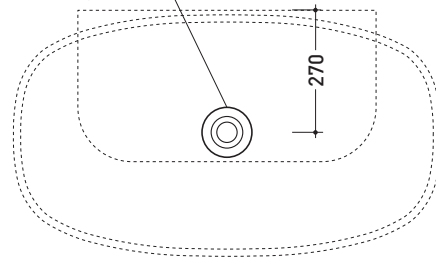

Dim. Imballo 95 x 18 x 59,5 cm | Peso 30,3 kg | Pz. Pallet n° 10

CE UNI EN 14688 - CL00 Dop-No14688

vista zenitale / zenital view

foro consigliato sul piano ø 110  
 suggested hole on the top ø 110

vista zenitale / zenital view

vista frontale / frontal view

sezione longitudinale / section

dimensioni in mm

Le misure dimensionali riportate hanno una tolleranza del 2%

CERAMICA: finiture lucide

finiture opache