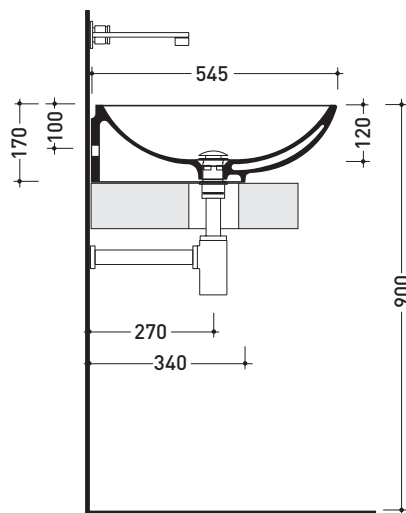

## 5082 Nuda 95

Lavabo cm 95 da appoggio - sospeso

• SENZA TROPPOPIENO • SENZA PIANO RUBINETTERIA

Complementi: Mensola Forty6 (F65082)  
 Box basi portalavabo prof. 50  
 Rubinetti lavabo linea ONE - NOKÈ - SI - X1  
 Accessori linea TWO - HOOP - NOKÈ - FOLD

Dim. Imballo 95 x 18 x 59,5 cm | Peso 30,3 kg | Pz. Pallet n° 10

UNI EN 14688 - CL00 Dop-No14688

vista zenitale / zenital view

foro consigliato sul piano ø 110  
 suggested hole on the top ø 110

vista zenitale / zenital view

vista frontale / frontal view

sezione longitudinale / section

dimensioni in mm

Le misure dimensionali riportate hanno una tolleranza del 2%

CERAMICA: finiture lucide

finiture opache