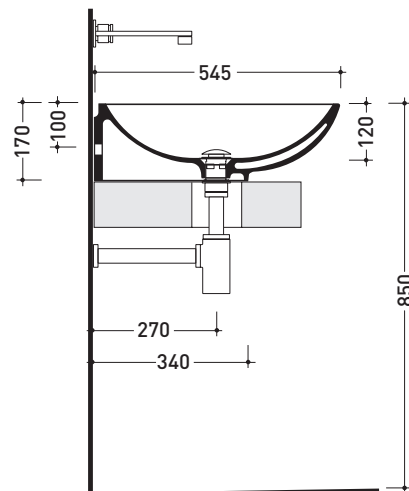

## 5082 Nuda 95

Lavabo cm 95 da appoggio - sospeso

• SENZA TROPPOPIENO • SENZA PIANO RUBINETTERIA

Complementi: Mensola Solid (SL5082)  
 Mensola Forty6 (F65082)  
 Box basi portalavabo prof. 50  
 Rubinetti lavabo linea ONE - NOKÈ - SI - X1  
 Accessori linea TWO - HOOP - NOKÈ - FOLD

Dim. Imballo 95 x 18 x 59,5 cm | Peso 30,3 kg | Pz. Pallet n° 10

CE UNI EN 14688 - CL00 Dop-No14688

vista zenitale / zenital view

foro consigliato sul piano ø 110  
 suggested hole on the top ø 110

vista zenitale / zenital view

vista frontale / frontal view

sezione longitudinale / section

dimensioni in mm

Le misure dimensionali riportate hanno una tolleranza del 2%

CERAMICA: finiture lucide

finiture opache