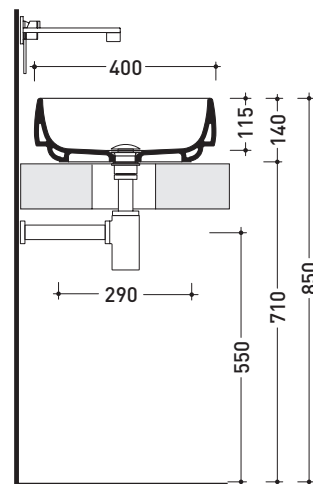

Dim. Imballo cm | Peso **8,6 kg** | Pz. Pallet n°

CE UNI EN 14688 - CL00 Dop-No14688

vista zenitale / zenital view

vista zenitale / zenital view

vista frontale / frontal view

sezione longitudinale / section

dimensioni in mm

Le misure dimensionali riportate hanno una tolleranza del 2%

CERAMICA: finiture lucide

finiture opache

<http://www.ceramicaflaminia.it/it/products/345-flag>

©ceramicaflaminiaspa - è vietata la copia, la pubblicazione e la riproduzione anche parziale se non autorizzata