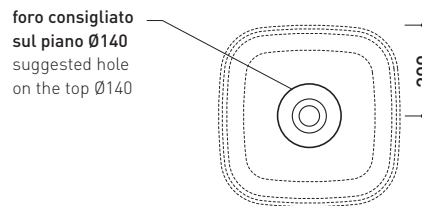

design **ALESSIO PINTO**

2019

FG40A Flag 40

Lavabo cm 40 da appoggio

• SENZA TROPPOPIENO

Complementi: **Mensola Forty6 (F6BN)**
Mensola Solid (SLBN)
Arredi BOX - prof. 37
Arredi BOX - prof. 50
Rubinetti lavabo linea ONE - NOKÈ - SI - FOLD - X1
Accessori linea TWO - HOOP - NOKÈ - FOLD

Accessori tecnici: **Sifone cromo (SIFL/CR) - Sifone telescopico cromo (SIFL066)**
Piletta Stop & Go (PLSG)
Piletta Stop & Go in ceramica (PLCE)
Set 2 pezzi rubinetto filtro cromo (RF026)

Dim. Imballo cm | Peso **8,6 kg** | Pz. Pallet n°

CE UNI EN 14688 - CL00 Dop-No14688

dimensioni in mm

Le misure dimensionali riportate hanno una tolleranza del 2%

CERAMICA: finiture lucide

finiture opache

<http://www.ceramicaflaminia.it/it/products/345-flag>

©ceramicaflaminiaspa - è vietata la copia, la pubblicazione e la riproduzione anche parziale se non autorizzata

gennaio 2020