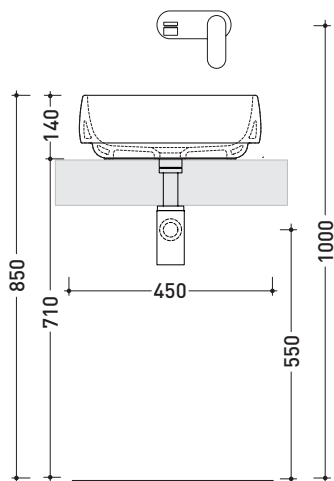

Dim. Imballo cm | Peso **8,6 kg** | Pz. Pallet n°

CE UNI EN 14688 - CL00 Dop-No14688

vista zenitale / zenital view

vista zenitale / zenital view

vista frontale / frontal view

sezione longitudinale / section

dimensioni in mm

Le misure dimensionali riportate hanno una tolleranza del 2%

CERAMICA: finiture lucide

finiture opache

<http://www.ceramicaflaminia.it/it/products/345-flag>

©ceramicaflaminiaspa - è vietata la copia, la pubblicazione e la riproduzione anche parziale se non autorizzata