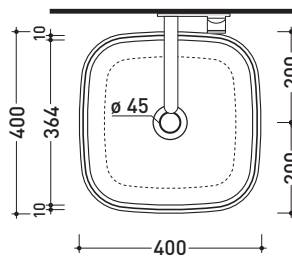

## FG40A Flag 40

Lavabo cm 40 da appoggio

• SENZA TROPPOPIENO

Complementi: **Mensola Forty6 (F6BN)**  
**Mensola Solid (SLBN)**  
**Arredi BOX - prof. 37**  
**Arredi BOX - prof. 50**  
**Rubinetti lavabo linea ONE - NOKÈ - SI - FOLD - X1**  
**Accessori linea TWO - HOOP - NOKÈ - FOLD**

Dim. Imballo cm | Peso **8,6 kg** | Pz. Pallet n°

CE UNI EN 14688 - CL00 Dop-No14688

vista zenitale / zenital view

vista zenitale / zenital view

vista frontale / frontal view

sezione longitudinale / section

dimensioni in mm

Le misure dimensionali riportate hanno una tolleranza del 2%

CERAMICA: finiture lucide

finiture opache

<http://www.ceramicaflaminia.it/it/products/345-flag>

©ceramicaflaminiaspa - è vietata la copia, la pubblicazione e la riproduzione anche parziale se non autorizzata