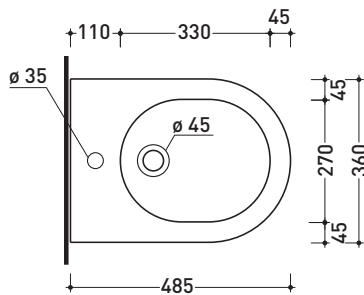

## AP219 MiniApp

**Bidet sospeso monoforo** (completo di kit fissaggio art. 9008)

• CON TROPPOPIENO • SENZA FORO RUBINETTO SU RICHIESTA

Complementi: **Rubinetti bidet linea ONE - NOKÈ - SI - FOLD**  
**Accessori linea TWO - HOOP - NOKÈ - FOLD**

Dim. Imballo | Peso **16,7 kg** | Pz. Pallet n° **18**

CE UNI EN 14528 - CL20 **Dop-No14528**

vista zenitale / zenital view

vista laterale / lateral view

sezione longitudinale / section

vista retro / back view

dimensioni in mm

Le misure dimensionali riportate hanno una tolleranza del 2%

**CERAMICA:** finiture lucide

finiture opache