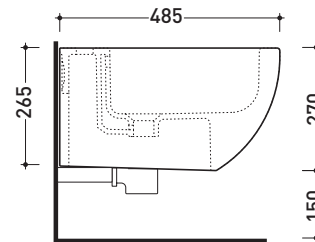

## AP219 MiniApp

**Bidet sospeso monoforo** (completo di kit fissaggio art. 9008)

• CON TROPPOPIENO • SENZA FORO RUBINETTO SU RICHIESTA

Complementi: **Rubinetti bidet linea ONE - NOKÈ - SI - FOLD**  
**Accessori linea TWO - HOOP - NOKÈ - FOLD**

Dim. Imballo | Peso **16,7 kg** | Pz. Pallet n° **18**

CE UNI EN 14528 - CL20 **Dop-No14528**

vista zenitale / zenital view

vista laterale / lateral view

sezione longitudinale / section

vista retro / back view

dimensioni in mm

Le misure dimensionali riportate hanno una tolleranza del 2%

**CERAMICA:** finiture lucide

finiture opache