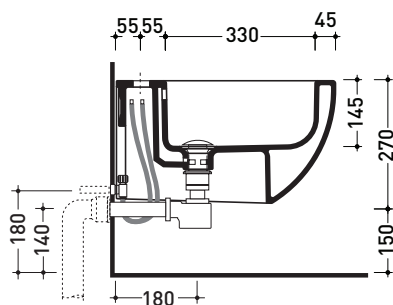

Dim. Imballo | Peso **16,7 kg** | Pz. Pallet n° **18**

CE UNI EN 14528 - CL20 **Dop-No14528**

vista zenitale / zenital view

vista laterale / lateral view

sezione longitudinale / section

vista retro / back view

dimensioni in mm

Le misure dimensionali riportate hanno una tolleranza del 2%

**CERAMICA:** finiture lucide

finiture opache