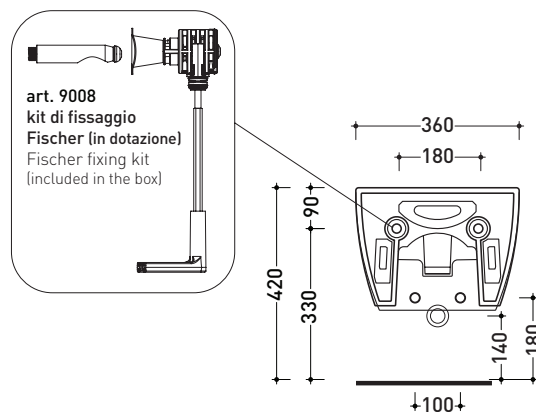

## AP219 MiniApp

**Bidet sospeso monoforo** (completo di kit fissaggio art. 9008)

• CON TROPPOPIENO • SENZA FORO RUBINETTO SU RICHIESTA

Complementi: **Rubinetti bidet linea ONE - NOKÈ - SI - FOLD**  
**Accessori linea TWO - HOOP - NOKÈ - FOLD**

Accessori tecnici: **Staffa di fissaggio universale per vasi e bidet sospesi (41/P)**  
**Sifone ribassato cromo (SIFB/CR)**  
**Piletta Stop & Go (PLSG)**  
**Piletta Stop & Go in ceramica (PLCE)**  
**Set 2 pezzi rubinetto filtro cromo (RF026)**

Dim. Imballo | Peso **16,7 kg** | Pz. Pallet n° **18**

CE UNI EN 14528 - CL20 **Dop-No14528**

vista zenitale / zenital view

vista laterale / lateral view

sezione longitudinale / section

vista retro / back view

dimensioni in mm

Le misure dimensionali riportate hanno una tolleranza del 2%

**CERAMICA:** finiture lucide

finiture opache