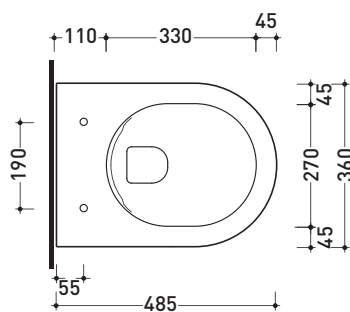

## AP119G MiniApp

Vaso sospeso con sistema **goclean®** [completo di kit fissaggio art. 9008]

Complementi: **Coprivaso avvolgente in termoindurente a discesa rallentata (QKCW03)**  
**Coprivaso avvolgente in termoindurente a discesa rallentata (QKCW07) NEW**  
**Coprivaso SLIM in termoindurente a discesa rallentata (QKCW05)**  
**Coprivaso SLIM in termoindurente a discesa rallentata (QKCW09) NEW**  
 Accessori linea TWO - HOOP - NOKÈ - FOLD

Accessori tecnici: **Staffa di fissaggio universale per vasi e bidet sospesi (41/P)**

Dim. Imballo | Peso **21,5 kg** | Pz. Pallet n° **18**

CE UNI EN 997

Dop-No997

vista zenitale / zenital view

vista laterale / lateral view

sezione longitudinale / section

art. 9008  
kit di fissaggio  
Fischer (in dotazione)  
Fischer fixing kit  
(included in the box)

vista retro / back view

dimensioni in mm

Le misure dimensionali riportate hanno una tolleranza del 2%