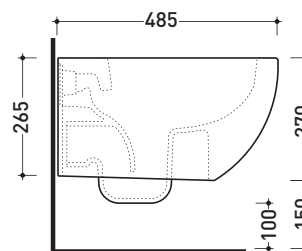

Accessori tecnici: **Staffa di fissaggio universale per vasi e bidet sospesi (41/P)**

Dim. Imballo | Peso **21,5 kg** | Pz. Pallet n° **18**

CE UNI EN 997

Dop-No997

vista zenitale / zenital view

vista laterale / lateral view

sezione longitudinale / section

art. 9008  
kit di fissaggio  
Fischer (in dotazione)  
Fischer fixing kit  
(included in the box)

vista retro / back view

dimensioni in mm

Le misure dimensionali riportate hanno una tolleranza del 2%