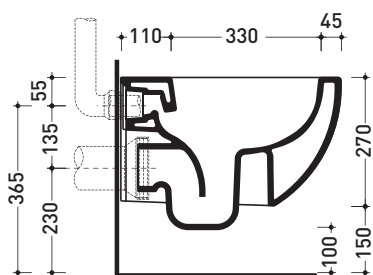

Accessori tecnici: **Staffa di fissaggio universale per vasi e bidet sospesi (41/P)**

Dim. Imballo | Peso **21,5 kg** | Pz. Pallet n° **18**

CE UNI EN 997

Dop-No997

vista zenitale / zenital view

vista laterale / lateral view

sezione longitudinale / section

art. 9008  
kit di fissaggio  
Fischer (in dotazione)  
Fischer fixing kit  
(included in the box)

vista retro / back view

dimensioni in mm

Le misure dimensionali riportate hanno una tolleranza del 2%