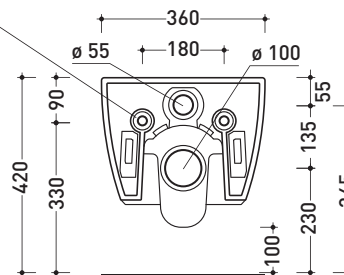

Accessori tecnici: **Staffa di fissaggio universale per vasi e bidet sospesi (41/P)**

Dim. Imballo | Peso **21,5 kg** | Pz. Pallet n° **18**

CE UNI EN 997

Dop-No997

vista zenitale / zenital view

vista laterale / lateral view

sezione longitudinale / section

art. 9008  
kit di fissaggio  
Fischer (in dotazione)  
Fischer fixing kit  
(included in the box)

vista retro / back view

dimensioni in mm

Le misure dimensionali riportate hanno una tolleranza del 2%