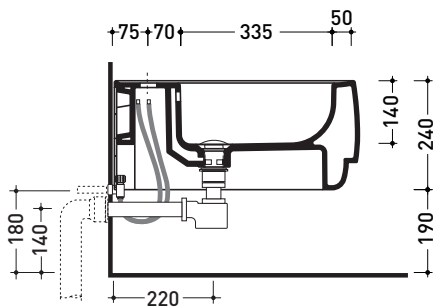

Package dim. cm | Weight 19 kg | Pz. Pallet n° 15

UNI EN 14528 - CL20 Dop-No14528

vista zenitale / zenital view

vista laterale / lateral view

sezione longitudinale / section

vista retro / back view

sizes in mm