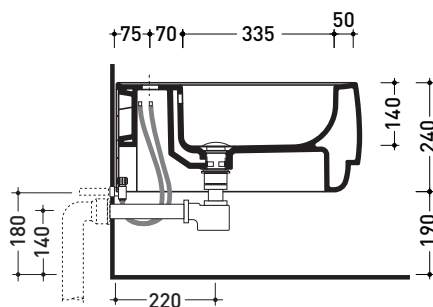

Dim. Imballo cm | Peso 19 kg | Pz. Pallet n° 15

CE UNI EN 14528 - CL20 Dop-No14528

vista zenitale / zenital view

vista laterale / lateral view

sezione longitudinale / section

vista retro / back view

dimensioni in mm

Le misure dimensionali riportate hanno una tolleranza del 2%

CERAMICA: finiture lucide

bianco nero

finiture opache

latte carbone argilla

CERAMICA STRIPES: finiture opache

latte carbone argilla carbone fango carbone