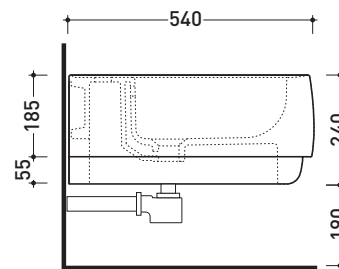

FG218

Bidet sospeso monoforo (completo di kit fissaggio art. 9008)

• CON TROPPOPIENO • SENZA FORO RUBINETTO SU RICHIESTA

Complementi: **Rubinetti bidet linea ONE - NOKÈ - SI - FOLD - X1**
Accessori linea TWO - HOOP - NOKÈ - FOLD

Accessori tecnici: **Staffa di fissaggio universale per vasi e bidet sospesi (41/P)**
Sifone ribassato cromo (SIFB/CR)
Piletta Stop & Go (PLSG)
Piletta Stop & Go in ceramica (PLCE)
Set 2 pezzi rubinetto filtro cromo (RF026)

Dim. Imballo cm | Peso 19 kg | Pz. Pallet n° 15

CE UNI EN 14528 - CL20 Dop-No14528

vista zenitale / zenital view

vista laterale / lateral view

sezione longitudinale / section

vista retro / back view

dimensioni in mm

Le misure dimensionali riportate hanno una tolleranza del 2%

CERAMICA: finiture lucide

bianco nero

finiture opache

latte carbone argilla

CERAMICA STRIPES: finiture opache

latte carbone argilla carbone fango carbone