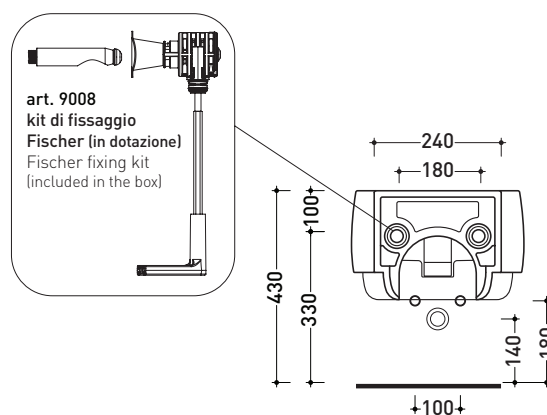

FG218

Bidet sospeso monoforo (completo di kit fissaggio art. 9008)

• CON TROPPOPIENO • SENZA FORO RUBINETTO SU RICHIESTA

Complementi: **Rubinetti bidet linea ONE - NOKÈ - SI - FOLD - X1**
Accessori linea TWO - HOOP - NOKÈ - FOLD

Accessori tecnici: **Staffa di fissaggio universale per vasi e bidet sospesi (41/P)**
Sifone ribassato cromo (SIFB/CR)
Piletta Stop & Go (PLSG)
Piletta Stop & Go in ceramica (PLCE)
Set 2 pezzi rubinetto filtro cromo (RF026)

Dim. Imballo cm | Peso 19 kg | Pz. Pallet n° 15

CE UNI EN 14528 - CL20 Dop-No14528

vista zenitale / zenital view

vista laterale / lateral view

sezione longitudinale / section

vista retro / back view

dimensioni in mm

Le misure dimensionali riportate hanno una tolleranza del 2%

CERAMICA: finiture lucide

bianco nero

finiture opache

latte carbone argilla

CERAMICA STRIPES: finiture opache

latte carbone argilla carbone fango carbone