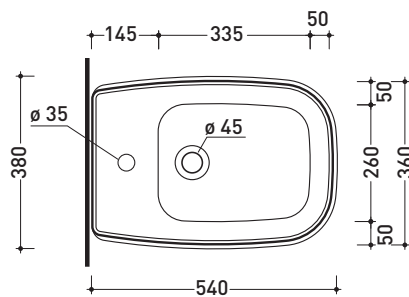

FG218

Bidet sospeso monoforo (completo di kit fissaggio art. 9008)

• CON TROPPOPIENO • SENZA FORO RUBINETTO SU RICHIESTA

Complementi: **Rubinetti bidet linea ONE - NOKÈ - SI - FOLD - X1**
Accessori linea TWO - HOOP - NOKÈ - FOLD

Dim. Imballo cm | Peso 19 kg | Pz. Pallet n° 15

CE UNI EN 14528 - CL20 Dop-No14528

vista zenitale / zenital view

vista laterale / lateral view

sezione longitudinale / section

vista retro / back view

dimensioni in mm

Le misure dimensionali riportate hanno una tolleranza del 2%

CERAMICA: finiture lucide

bianco nero

finiture opache

latte carbone argilla

CERAMICA STRIPES: finiture opache

latte carbone argilla carbone fango carbone