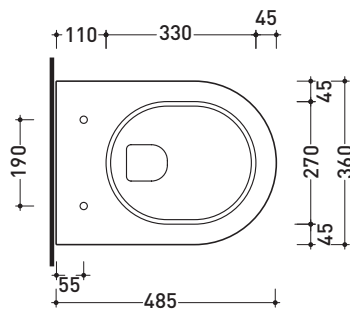

## AP119 MiniApp

Vaso sospeso (completo di kit fissaggio art. 9008)

Complementi: **Coprivaso avvolgente in termoindurente a discesa rallentata (QKCW03)**  
**Coprivaso avvolgente in termoindurente a discesa rallentata (QKCW07) NEW**  
**Coprivaso SLIM in termoindurente a discesa rallentata (QKCW05)**  
**Coprivaso SLIM in termoindurente a discesa rallentata (QKCW09) NEW**  
 Accessori linea TWO - HOOP - NOKÈ - FOLD

Accessori tecnici: **Staffa di fissaggio universale per vasi e bidet sospesi (41/P)**

Dim. Imballo | Peso **21 kg** | Pz. Pallet n° **18**

CE UNI EN 997 Dop-No997

vista zenitale / zenital view

vista laterale / lateral view

sezione longitudinale / section

vista retro / back view

dimensioni in mm

Le misure dimensionali riportate hanno una tolleranza del 2%

CERAMICA: finiture lucide

bianco

**FLAMINIA consiglia  
l'abbinamento di questo Wc  
con passo rapido/flussometro  
e cassette alte tradizionali.**