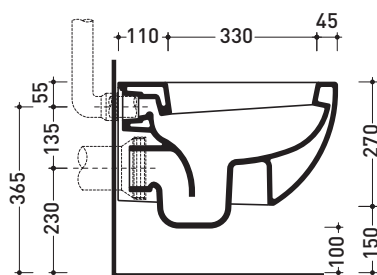

## AP119 MiniApp

Vaso sospeso (completo di kit fissaggio art. 9008)

Complementi: **Coprivaso avvolgente in termoindurente a discesa rallentata (QKCW03)**  
**Coprivaso avvolgente in termoindurente a discesa rallentata (QKCW07) NEW**  
**Coprivaso SLIM in termoindurente a discesa rallentata (QKCW05)**  
**Coprivaso SLIM in termoindurente a discesa rallentata (QKCW09) NEW**  
 Accessori linea TWO - HOOP - NOKÈ - FOLD

Accessori tecnici: **Staffa di fissaggio universale per vasi e bidet sospesi (41/P)**

Dim. Imballo | Peso **21 kg** | Pz. Pallet n° **18**

CE UNI EN 997 Dop-No997

vista zenitale / zenital view

vista laterale / lateral view

sezione longitudinale / section

vista retro / back view

dimensioni in mm

Le misure dimensionali riportate hanno una tolleranza del 2%

CERAMICA: finiture lucide

bianco

**FLAMINIA consiglia  
l'abbinamento di questo Wc  
con passo rapido/flussometro  
e cassette alte tradizionali.**