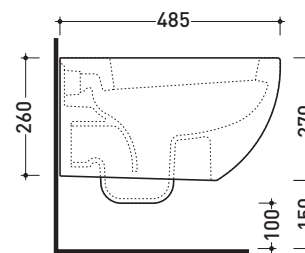

## AP119 MiniApp

Vaso sospeso (completo di kit fissaggio art. 9008)

Complementi: **Coprivaso avvolgente in termoindurente a discesa rallentata (QKCW03)**  
**Coprivaso avvolgente in termoindurente a discesa rallentata (QKCW07) NEW**  
**Coprivaso SLIM in termoindurente a discesa rallentata (QKCW05)**  
**Coprivaso SLIM in termoindurente a discesa rallentata (QKCW09) NEW**  
 Accessori linea TWO - HOOP - NOKÈ - FOLD

Accessori tecnici: **Staffa di fissaggio universale per vasi e bidet sospesi (41/P)**

Dim. Imballo | Peso **21 kg** | Pz. Pallet n° **18**

CE UNI EN 997 Dop-No997

vista zenitale / zenital view

vista laterale / lateral view

sezione longitudinale / section

vista retro / back view

dimensioni in mm

Le misure dimensionali riportate hanno una tolleranza del 2%

CERAMICA: finiture lucide

bianco

**FLAMINIA consiglia  
l'abbinamento di questo Wc  
con passo rapido/flussometro  
e cassette alte tradizionali.**