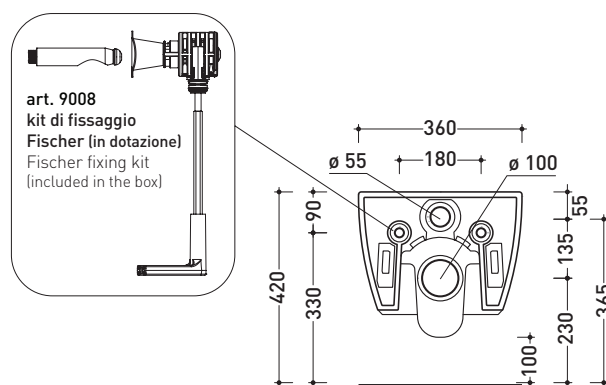

## AP119 MiniApp

Vaso sospeso (completo di kit fissaggio art. 9008)

Complementi: **Coprivaso avvolgente in termoindurente a discesa rallentata (QKCW03)**  
**Coprivaso avvolgente in termoindurente a discesa rallentata (QKCW07) NEW**  
**Coprivaso SLIM in termoindurente a discesa rallentata (QKCW05)**  
**Coprivaso SLIM in termoindurente a discesa rallentata (QKCW09) NEW**  
 Accessori linea TWO - HOOP - NOKÈ - FOLD

Accessori tecnici: **Staffa di fissaggio universale per vasi e bidet sospesi (41/P)**

Dim. Imballo | Peso **21 kg** | Pz. Pallet n° **18**

CE UNI EN 997 Dop-No997

vista zenitale / zenital view

vista laterale / lateral view

sezione longitudinale / section

vista retro / back view

dimensioni in mm

Le misure dimensionali riportate hanno una tolleranza del 2%

CERAMICA: finiture lucide

bianco

**FLAMINIA consiglia  
l'abbinamento di questo Wc  
con passo rapido/flussometro  
e cassette alte tradizionali.**