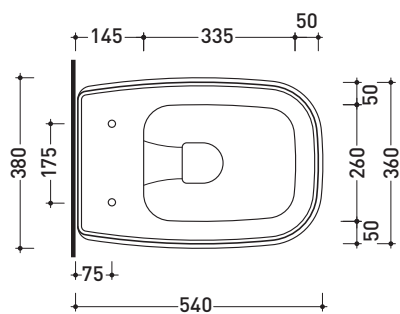

FG118G

Vaso sospeso con sistema goclean® (completo di kit fissaggio art. 9008)

Complementi: Coprivaso Slim in termoindurente a discesa rallentata (FGCW03)
Accessori linea TWO - HOOP - NOKÈ - FOLD

Accessori tecnici: Staffa di fissaggio universale per vasi e bidet sospesi (41/P)

Dim. Imballo cm | Peso 20,5 kg | Pz. Pallet n°

CE UNI EN 997

Dop-No997

vista zenitale / zenital view

vista laterale / lateral view

sezione longitudinale / section

art. 9008
kit di fissaggio
Fischer (in dotazione)
Fischer fixing kit
(included in the box)

vista retro / back view

dimensioni in mm

Le misure dimensionali riportate hanno una tolleranza del 2%

CERAMICA: finiture lucide

finiture opache

bianco

latte

grafite