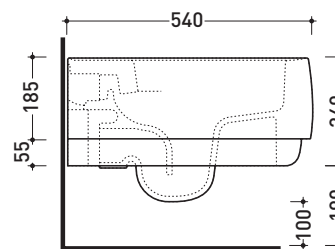

Dim. Imballo cm | Peso 20,5 kg | Pz. Pallet n°

CE UNI EN 997

Dop-No997

vista zenitale / zenital view

vista laterale / lateral view

sezione longitudinale / section

art. 9008
kit di fissaggio
Fischer (in dotazione)
Fischer fixing kit
(included in the box)

vista retro / back view

dimensioni in mm

Le misure dimensionali riportate hanno una tolleranza del 2%

CERAMICA: finiture lucide

finiture opache

bianco

latte

grafite