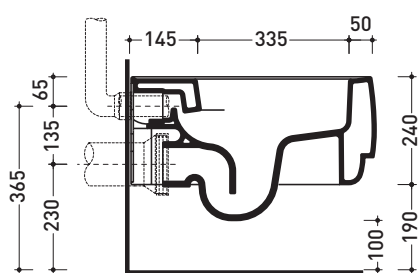

Dim. Imballo cm | Peso 20,5 kg | Pz. Pallet n°

CE UNI EN 997

Dop-No997

vista zenitale / zenital view

vista laterale / lateral view

sezione longitudinale / section

art. 9008
kit di fissaggio
Fischer (in dotazione)
Fischer fixing kit
(included in the box)

vista retro / back view

dimensioni in mm

Le misure dimensionali riportate hanno una tolleranza del 2%

CERAMICA: finiture lucide

finiture opache

bianco

latte

grafite