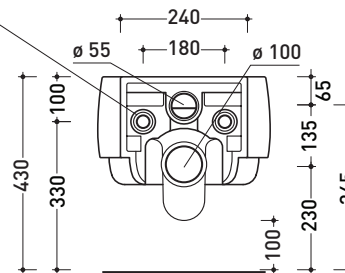

Dim. Imballo cm | Peso 20,5 kg | Pz. Pallet n°

CE UNI EN 997

Dop-No997

vista zenitale / zenital view

vista laterale / lateral view

sezione longitudinale / section

art. 9008
kit di fissaggio
Fischer (in dotazione)
Fischer fixing kit
(included in the box)

vista retro / back view

dimensioni in mm

Le misure dimensionali riportate hanno una tolleranza del 2%

CERAMICA: finiture lucide

finiture opache

bianco

latte

grafite