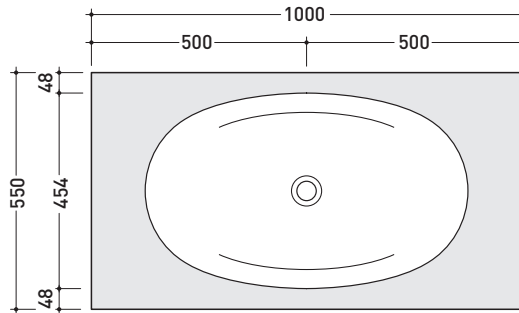

design **ALEXANDER DURINGER** e **STEFANO ROSINI** 2004

**I075M1**

Mensola cm 100 x 55 x h 10 cm con foro centrale per lavabo I075  
(staffe di fissaggio incluse)

- Complementi:
- Lavabo I075 incasso (I04275)
  - Specchi e Lampade Make-Up
  - Specchi App
  - Specchio Hot/Cold (SPHC)
  - Specchio Left/Right (SPLR)
  - Specchi Line (BASC20 - BASC30 - BASC40)

Dim. Imballo 162 x 60 x 15 cm | Peso | Pz. Pallet n° -

Su questo prodotto Flaminia non pratica fori rubinetteria

vista zenitale / zenital view

staffe di fissaggio  
(in dotazione)  
fixing brackets  
(included in the box)

vista frontale / frontal view

dimensioni in mm

Le misure dimensionali riportate hanno una tolleranza del 2%

**PIETRALUCE:** finiture lucide

finiture opache

**LEGNO:** finiture