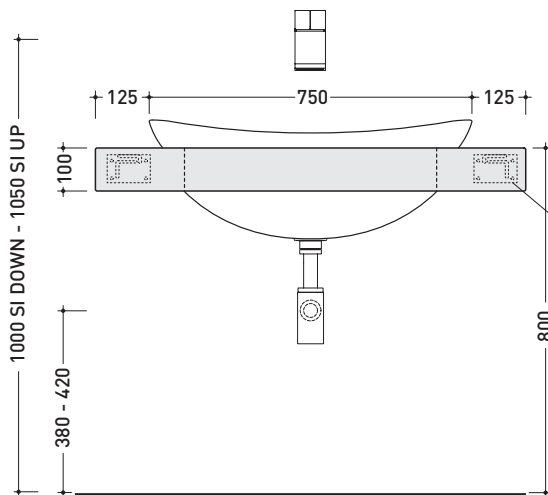

design **ALEXANDER DURINGER** e **STEFANO ROSINI** 2004

**I075M1**

Mensola cm 100 x 55 x h 10 cm con foro centrale per lavabo I075  
(staffe di fissaggio incluse)

- Complementi:
- Lavabo I075 incasso (I04275)
  - Specchi e Lampade Make-Up
  - Specchi App
  - Specchio Hot/Cold (SPHC)
  - Specchio Left/Right (SPLR)
  - Specchi Line (BASC20 - BASC30 - BASC40)

Dim. Imballo 162 x 60 x 15 cm | Peso | Pz. Pallet n° -

Su questo prodotto Flaminia non pratica fori rubinetteria

vista zenitale / zenital view

staffe di fissaggio  
(in dotazione)  
fixing brackets  
(included in the box)

vista frontale / frontal view

dimensioni in mm

Le misure dimensionali riportate hanno una tolleranza del 2%

**PIETRALUCE:** finiture lucide

finiture opache

**LEGNO:** finiture