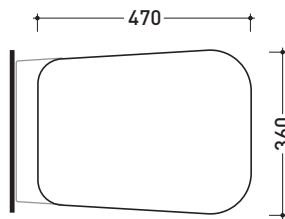

design **RODOLFO DORDONI**

2010

CMCW03

Coprivaso avvolgente in termoindurente a discesa rallentata

Complementi: Vaso Como sospeso (CM118)

Dim. Imballo 51 x 40 x 6 cm | Peso 3 kg | Pz. Pallet n° -

vista zenitale / zenital view

vista laterale / lateral view

vista frontale / frontal view

dimensioni in mm

TERMOINDURENTE: finiture lucide

bianco