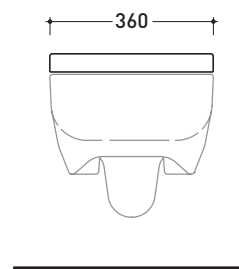

design **RODOLFO DORDONI**

2010

CMCW03

Coprivaso avvolgente in termoindurente a discesa rallentata

Complementi: Vaso Como sospeso (CM118)

Dim. Imballo 51 x 40 x 6 cm | Peso 3 kg | Pz. Pallet n° -

vista zenitale / zenital view

vista laterale / lateral view

vista frontale / frontal view

dimensioni in mm

TERMOINDURENTE: finiture lucide

bianco