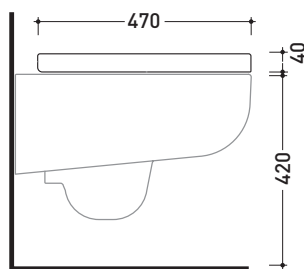

design **RODOLFO DORDONI**

2010

CMCW03

Coprivaso avvolgente in termoindurente a discesa rallentata

Complementi: Vaso Como sospeso (CM118)

Dim. Imballo 51 x 40 x 6 cm | Peso 3 kg | Pz. Pallet n° -

vista zenitale / zenital view

vista laterale / lateral view

vista frontale / frontal view

dimensioni in mm

TERMOINDURENTE: finiture lucide

bianco