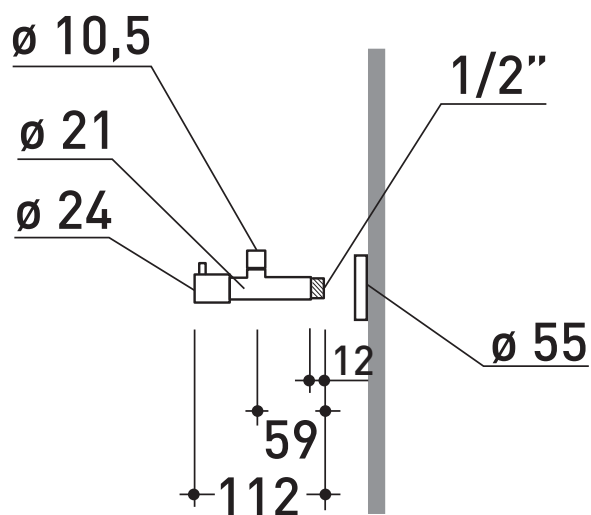

## RF026

Set 2 pezzi rubinetto filtro

Dim. Imballo

Peso **0,5 kg**

Pz. Pallet n° -

dimensioni in mm

**OTTONE:** finiture Lucide

Cromo