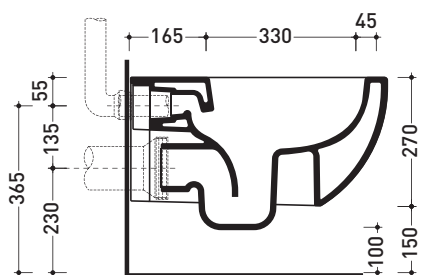

AP118G

Vaso sospeso con sistema goclean® (completo di kit fissaggio art. 9008)

Complementi:

- Coprivaso avvolgente in termoindurente a discesa rallentata (QKCW03)
- Coprivaso avvolgente in termoindurente a discesa rallentata (QKCW07) NEW
- Coprivaso SLIM in termoindurente a discesa rallentata (QKCW05)
- Coprivaso SLIM in termoindurente a discesa rallentata (QKCW09) NEW
- Coprivaso elettronico multifunzione gocare (FL7235 - FL7035R)
- Accessori linea TWO - HOOP - NOKÉ - FOLD

Accessori tecnici: Staffa di fissaggio universale per vasi e bidet sospesi (41/P)

Dim. Imballo | Peso **22,5 kg** | Pz. Pallet n° **18**

CE UNI EN 997 Dop-No997

vista zenitale / zenital view

vista laterale / lateral view

sezione longitudinale / section

art. 9008
kit di fissaggio
Fischer (in dotazione)
Fischer fixing kit
(included in the box)

vista retro / back view

dimensioni in mm

Le misure dimensionali riportate hanno una tolleranza del 2%