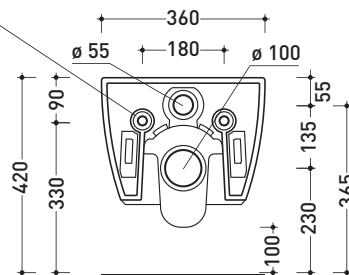

Accessori tecnici: Staffa di fissaggio universale per vasi e bidet sospesi (41/P)

Dim. Imballo | Peso **22,5 kg** | Pz. Pallet n° **18**

CE UNI EN 997 Dop-No997

vista zenitale / zenital view

vista laterale / lateral view

sezione longitudinale / section

art. 9008
kit di fissaggio
Fischer (in dotazione)
Fischer fixing kit
(included in the box)

vista retro / back view

dimensioni in mm

Le misure dimensionali riportate hanno una tolleranza del 2%