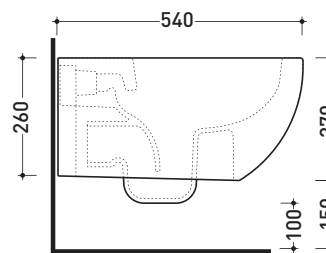

AP118G

Vaso sospeso con sistema goclean® (completo di kit fissaggio art. 9008)

Complementi:

- Coprivaso avvolgente in termoindurente a discesa rallentata (QKCW03)
- Coprivaso avvolgente in termoindurente a discesa rallentata (QKCW07) NEW
- Coprivaso SLIM in termoindurente a discesa rallentata (QKCW05)
- Coprivaso SLIM in termoindurente a discesa rallentata (QKCW09) NEW
- Coprivaso elettronico multifunzione gocare (FL7235 - FL7035R)
- Accessori linea TWO - HOOP - NOKÉ - FOLD

Accessori tecnici: Staffa di fissaggio universale per vasi e bidet sospesi (41/P)

Dim. Imballo | Peso **22,5 kg** | Pz. Pallet n° **18**

CE UNI EN 997 Dop-No997

vista zenitale / zenital view

vista laterale / lateral view

sezione longitudinale / section

art. 9008
kit di fissaggio
Fischer (in dotazione)
Fischer fixing kit
(included in the box)

vista retro / back view

dimensioni in mm

Le misure dimensionali riportate hanno una tolleranza del 2%