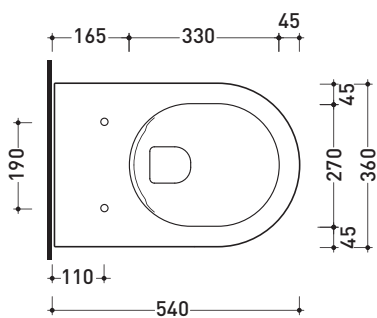

AP118G

Vaso sospeso con sistema goclean® (completo di kit fissaggio art. 9008)

Complementi:

- Coprivaso avvolgente in termoindurente a discesa rallentata (QKCW03)
- Coprivaso avvolgente in termoindurente a discesa rallentata (QKCW07) NEW
- Coprivaso SLIM in termoindurente a discesa rallentata (QKCW05)
- Coprivaso SLIM in termoindurente a discesa rallentata (QKCW09) NEW
- Coprivaso elettronico multifunzione gocare (FL7235 - FL7035R)
- Accessori linea TWO - HOOP - NOKÉ - FOLD

Accessori tecnici: Staffa di fissaggio universale per vasi e bidet sospesi (41/P)

Dim. Imballo | Peso **22,5 kg** | Pz. Pallet n° **18**

CE UNI EN 997 Dop-No997

vista zenitale / zenital view

vista laterale / lateral view

sezione longitudinale / section

art. 9008
kit di fissaggio
Fischer (in dotazione)
Fischer fixing kit
(included in the box)

vista retro / back view

dimensioni in mm

Le misure dimensionali riportate hanno una tolleranza del 2%