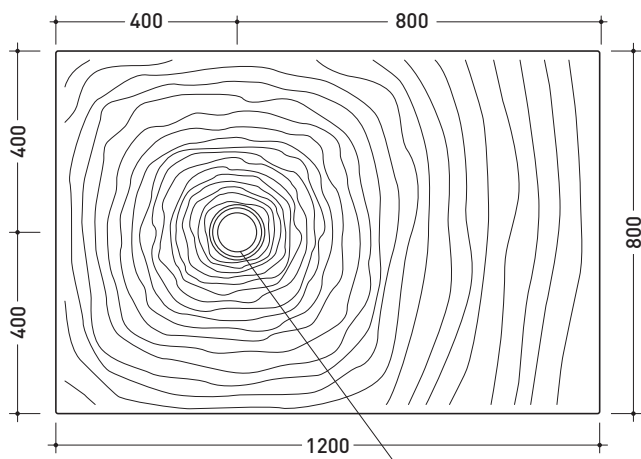

DR120 Water Drop 120x80

Piatto doccia cm 120x80 da appoggio - incasso filo pavimento
reversibile (piletta e sifone ø 90 mm non incluso)

Complementi: **Rubinetti doccia linea ONE - NOKÉ - SI - FOLD - X1**
Accessori linea TWO - HOOP - NOKÉ - FOLD

Accessori tecnici: **Sifone con piletta Cromo ø 90 mm (PLFR)**
Sifone con piletta Ceramica ø 90 mm (PLFC)

Dim. Imballo 120,5 x 55 x 83 cm | Peso 50,2 kg | Pz. Pallet n° 10

CE UNI EN 14527 Dop-No14527

vista zenitale / zenital view

vista frontale / frontal view

sezione longitudinale / section

PILETTA CONSIGLIATA / SUGGESTED DRAIN

art. PLFR/PLFC
piletta ø 90 (non inclusa)
drain ø 90 (not included)

Piletta sifonata / Drainage
Portata / Flow rate: 0,52 l/sec (EN 274 > 0,4 l/sec)

bordo interno per
l'installazione del box doccia
inner rim of shower tray
for shower box installation

dettaglio del bordo / shower tray rim detail

dimensioni in mm

CERAMICA: finiture lucide

bianco nero

finiture opache