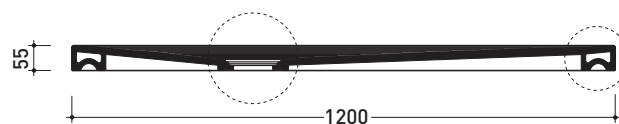

DR120 Water Drop 120x80

Piatto doccia cm 120x80 da appoggio - incasso filo pavimento
reversibile (piletta e sifone ø 90 mm non incluso)

Complementi: **Rubinetti doccia linea ONE - NOKÉ - SI - FOLD - X1**
Accessori linea TWO - HOOP - NOKÉ - FOLD

Accessori tecnici: **Sifone con piletta Cromo ø 90 mm (PLFR)**
Sifone con piletta Ceramica ø 90 mm (PLFC)

Dim. Imballo 120,5 x 55 x 83 cm | Peso 50,2 kg | Pz. Pallet n° 10

CE UNI EN 14527 Dop-No14527

vista zenitale / zenital view

vista frontale / frontal view

sezione longitudinale / section

PILETTA CONSIGLIATA / SUGGESTED DRAIN

art. PLFR/PLFC
piletta ø 90 (non inclusa)
drain ø 90 (not included)

Piletta sifonata / Drainage
Portata / Flow rate: 0,52 l/sec (EN 274 > 0,4 l/sec)

bordo interno per
l'installazione del box doccia
inner rim of shower tray
for shower box installation

dettaglio del bordo / shower tray rim detail

dimensioni in mm

CERAMICA: finiture lucide

bianco nero

finiture opache