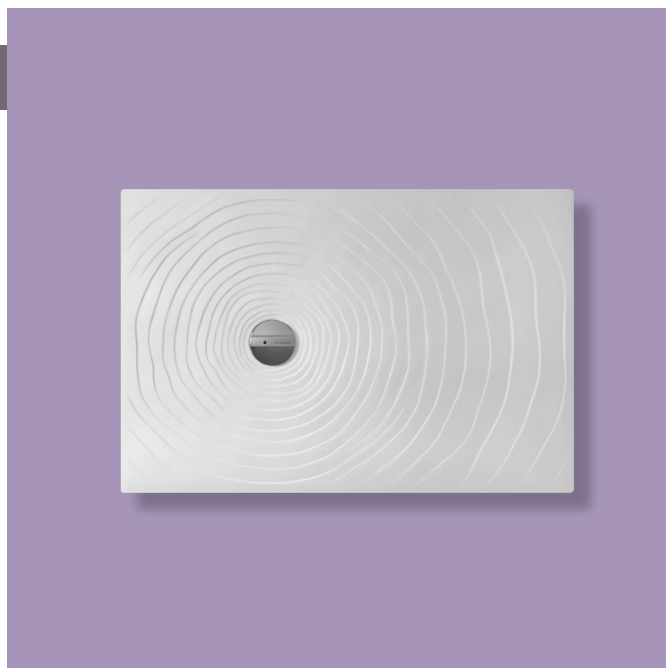

DR120 Water Drop 120x80

Piatto doccia cm 120x80 da appoggio - incasso filo pavimento
reversibile (piletta e sifone ø 90 mm non incluso)

Complementi: **Rubinetti doccia linea ONE - NOKÉ - SI - FOLD - X1**
Accessori linea TWO - HOOP - NOKÉ - FOLD

Accessori tecnici: **Sifone con piletta Cromo ø 90 mm (PLFR)**
Sifone con piletta Ceramica ø 90 mm (PLFC)

Dim. Imballo 120,5 x 55 x 83 cm | Peso 50,2 kg | Pz. Pallet n° 10

CE UNI EN 14527 Dop-No14527

vista zenitale / zenital view

vista frontale / frontal view

sezione longitudinale / section

PILETTA CONSIGLIATA / SUGGESTED DRAIN

art. PLFR/PLFC
piletta ø 90 (non inclusa)
drain ø 90 (not included)

Piletta sifonata / Drainage
Portata / Flow rate: 0,52 l/sec (EN 274 > 0,4 l/sec)

bordo interno per
l'installazione del box doccia
inner rim of shower tray
for shower box installation

dettaglio del bordo / shower tray rim detail

dimensioni in mm

CERAMICA: finiture lucide

bianco nero

finiture opache