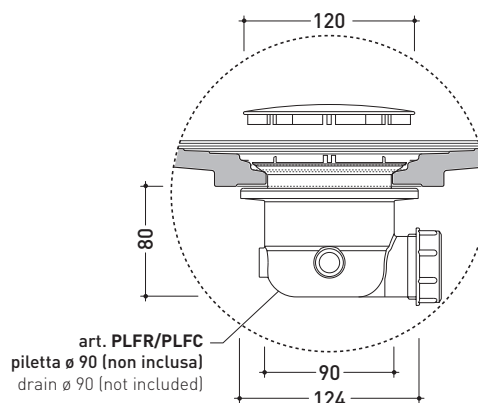

DR120 Water Drop 120x80

Piatto doccia cm 120x80 da appoggio - incasso filo pavimento
reversibile (piletta e sifone ø 90 mm non incluso)

Complementi: **Rubinetti doccia linea ONE - NOKÉ - SI - FOLD - X1**
Accessori linea TWO - HOOP - NOKÉ - FOLD

Accessori tecnici: **Sifone con piletta Cromo ø 90 mm (PLFR)**
Sifone con piletta Ceramica ø 90 mm (PLFC)

Dim. Imballo 120,5 x 55 x 83 cm | Peso 50,2 kg | Pz. Pallet n° 10

CE UNI EN 14527 Dop-No14527

vista zenitale / zenital view

vista frontale / frontal view

sezione longitudinale / section

PILETTA CONSIGLIATA / SUGGESTED DRAIN

art. PLFR/PLFC
piletta ø 90 (non inclusa)
drain ø 90 (not included)

Piletta sifonata / Drainage
Portata / Flow rate: 0,52 l/sec (EN 274 > 0,4 l/sec)

bordo interno per
l'installazione del box doccia
inner rim of shower tray
for shower box installation

dettaglio del bordo / shower tray rim detail

dimensioni in mm

CERAMICA: finiture lucide

bianco nero

finiture opache