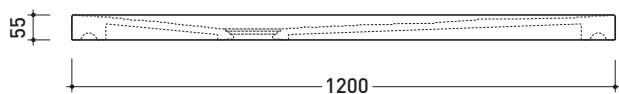

DR120 Water Drop 120x80

Piatto doccia cm 120x80 da appoggio - incasso filo pavimento
reversibile (piletta e sifone ø 90 mm non incluso)

Complementi: **Rubinetti doccia linea ONE - NOKÉ - SI - FOLD - X1**
Accessori linea TWO - HOOP - NOKÉ - FOLD

Accessori tecnici: **Sifone con piletta Cromo ø 90 mm (PLFR)**
Sifone con piletta Ceramica ø 90 mm (PLFC)

Dim. Imballo 120,5 x 55 x 83 cm | Peso 50,2 kg | Pz. Pallet n° 10

CE UNI EN 14527 Dop-No14527

vista zenitale / zenital view

vista frontale / frontal view

sezione longitudinale / section

PILETTA CONSIGLIATA / SUGGESTED DRAIN

art. PLFR/PLFC
piletta ø 90 (non inclusa)
drain ø 90 (not included)

Piletta sifonata / Drainage
Portata / Flow rate: 0,52 l/sec (EN 274 > 0,4 l/sec)

bordo interno per
l'installazione del box doccia
inner rim of shower tray
for shower box installation

dettaglio del bordo / shower tray rim detail

dimensioni in mm

CERAMICA: finiture lucide

bianco nero

finiture opache