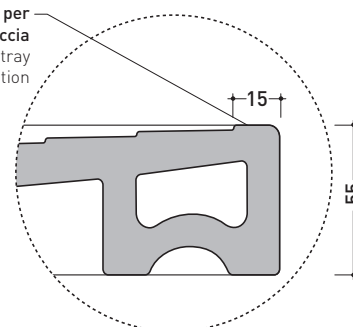

DR120 Water Drop 120x80

Piatto doccia cm 120x80 da appoggio - incasso filo pavimento
reversibile (piletta e sifone ø 90 mm non incluso)

Complementi: **Rubinetti doccia linea ONE - NOKÉ - SI - FOLD - X1**
Accessori linea TWO - HOOP - NOKÉ - FOLD

Accessori tecnici: **Sifone con piletta Cromo ø 90 mm (PLFR)**
Sifone con piletta Ceramica ø 90 mm (PLFC)

Dim. Imballo 120,5 x 55 x 83 cm | Peso 50,2 kg | Pz. Pallet n° 10

CE UNI EN 14527 Dop-No14527

vista zenitale / zenital view

vista frontale / frontal view

sezione longitudinale / section

PILETTA CONSIGLIATA / SUGGESTED DRAIN

art. PLFR/PLFC
piletta ø 90 (non inclusa)
drain ø 90 (not included)

Piletta sifonata / Drainage
Portata / Flow rate: 0,52 l/sec (EN 274 > 0,4 l/sec)

bordo interno per
l'installazione del box doccia
inner rim of shower tray
for shower box installation

dettaglio del bordo / shower tray rim detail

dimensioni in mm

CERAMICA: finiture lucide

bianco nero

finiture opache