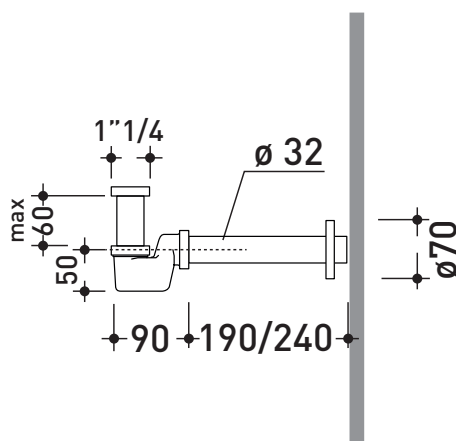

## SIFB/CR

CHROME short siphon for bidet (1"1/4)

Package dim.

Weight **0,4 kg**

Pz. Pallet n° -

## SIFBNE

MAT BLACK short siphon for bidet(1"1/4)

Package dim.

Weight **0,4 kg**

Pz. Pallet n° -

sizes in mm

BRASS: glossy finish

chrome