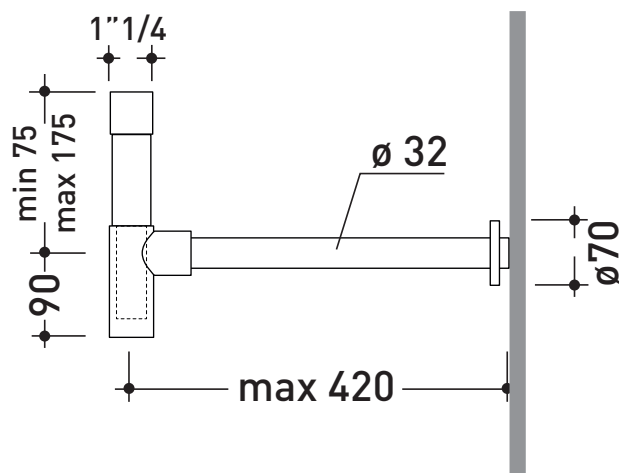

## SIFL066

Sifone telescopico per lavabo (1"1/4)

Dim. Imballo

Peso **1 kg**

Pz. Pallet n° -

dimensioni in mm

OTTONE: finiture lucide

cromo