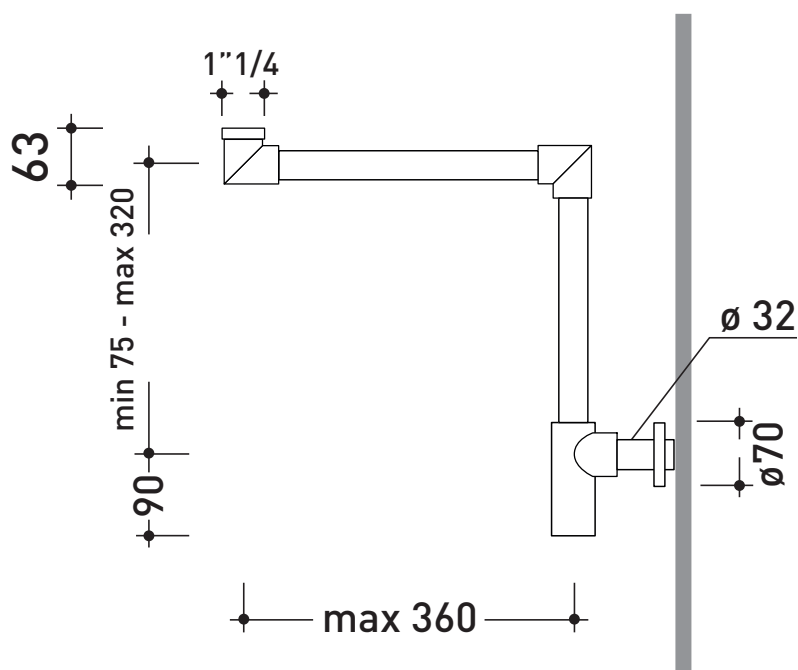

SIFL03

Sifone salvaspazio per lavabo (1"1/4)

Dim. Imballo

Peso 1,5 kg

Pz. Pallet n° -

dimensioni in mm

OTTONE: finiture Lucide

Cromo