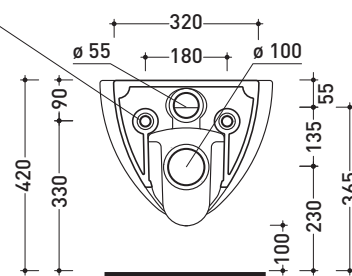

## IO118G

Vaso sospeso con sistema **goclean®** (completo di kit fissaggio art. 9008)

Complementi: **Coprivaso SLIM in termoindurente a discesa rallentata (IOCW07)**  
**Accessori linea TWO - HOOP - NOKÉ - FOLD**

Accessori tecnici: **Staffa di fissaggio universale per vasi e bidet sospesi (41/P)**

Dim. Imballo | Peso **20,5 kg** | Pz. Pallet n° **18**

CE UNI EN 997

Dop-No997

vista zenitale / zenital view

vista laterale / lateral view

sezione longitudinale / section

art. 9008  
 kit di fissaggio  
 Fischer (in dotazione)  
 Fischer fixing kit  
 (included in the box)

vista retro / back view

dimensioni in mm

Le misure dimensionali riportate hanno una tolleranza del 2%