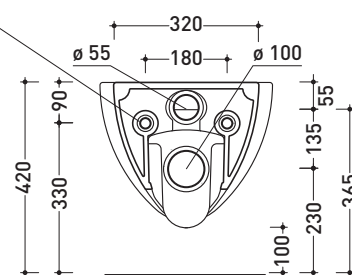

IO118G

Vaso sospeso con sistema **goclean®**
(completo di kit fissaggio art. 9008)

Complementi: Coprivaso SLIM in termoidurente a discesa rallentata (IOCW07)
Accessori linea TWO - HOOP - NOKÉ - FOLD

Accessori tecnici: Staffa di fissaggio universale per vasi e bidet sospesi (41/P)

Dim. Imballo

Peso 20,5 kg

Pz. Pallet n° 18

UNI EN 997

Dop-No997

FLAMINIA sconsiglia l'abbinamento di questo Wc con passo rapido/flussometro e cassette alte tradizionali.

vista zenitale / zenital view

vista laterale / lateral view

sezione longitudinale / section

vista retro / back view

dimensioni in mm

Le misure dimensionali riportate hanno una tolleranza del 2%

CERAMICA: finiture lucide

bianco nero

finiture opache

latte carbone grigio lava