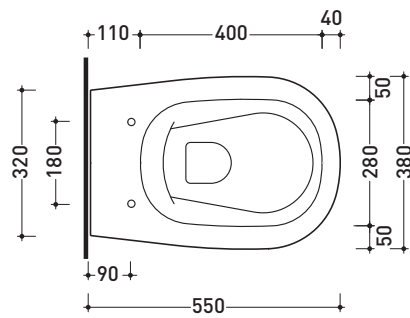

## IO118G

Vaso sospeso con sistema **goclean®** (completo di kit fissaggio art. 9008)

Complementi: **Coprivaso SLIM in termoindurente a discesa rallentata (IOCW07)**  
**Accessori linea TWO - HOOP - NOKÉ - FOLD**

Accessori tecnici: **Staffa di fissaggio universale per vasi e bidet sospesi (41/P)**

Dim. Imballo | Peso **20,5 kg** | Pz. Pallet n° **18**

CE UNI EN 997

Dop-No997

vista zenitale / zenital view

vista laterale / lateral view

sezione longitudinale / section

art. 9008  
 kit di fissaggio  
 Fischer (in dotazione)  
 Fischer fixing kit  
 (included in the box)

vista retro / back view

dimensioni in mm

Le misure dimensionali riportate hanno una tolleranza del 2%