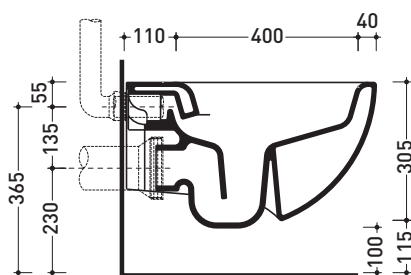

IO118G

Vaso sospeso con sistema **goclean®**
(completo di kit fissaggio art. 9008)

Complementi: Coprivaso SLIM in termoidurente a discesa rallentata (IOCW07)
Accessori linea TWO - HOOP - NOKÉ - FOLD

Accessori tecnici: Staffa di fissaggio universale per vasi e bidet sospesi (41/P)

Dim. Imballo

Peso 20,5 kg

Pz. Pallet n° 18

UNI EN 997

Dop-No997

FLAMINIA sconsiglia l'abbinamento di questo Wc con passo rapido/flussometro e cassette alte tradizionali.

vista zenitale / zenital view

vista laterale / lateral view

sezione longitudinale / section

vista retro / back view

dimensioni in mm

Le misure dimensionali riportate hanno una tolleranza del 2%

CERAMICA: finiture lucide

bianco nero

finiture opache

latte carbone grigio lava