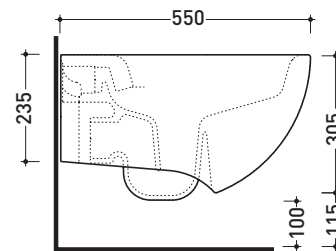

Dim. Imballo

Peso 20,5 kg

Pz. Pallet n° 18

UNI EN 997

Dop-No997

FLAMINIA sconsiglia l'abbinamento di questo Wc con passo rapido/flussometro e cassette alte tradizionali.

vista zenitale / zenital view

vista laterale / lateral view

sezione longitudinale / section

vista retro / back view

dimensioni in mm

Le misure dimensionali riportate hanno una tolleranza del 2%

CERAMICA: finiture lucide

bianco nero

finiture opache

latte carbone grigio lava