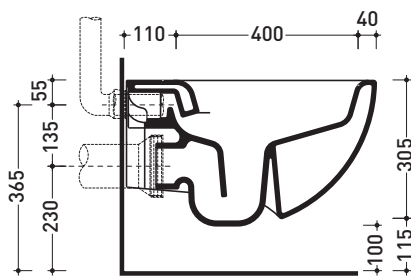

## IO118G

Vaso sospeso con sistema **goclean®** (completo di kit fissaggio art. 9008)

Complementi: **Coprivaso SLIM in termoindurente a discesa rallentata (IOCW07)**  
**Accessori linea TWO - HOOP - NOKÉ - FOLD**

Accessori tecnici: **Staffa di fissaggio universale per vasi e bidet sospesi (41/P)**

Dim. Imballo | Peso **20,5 kg** | Pz. Pallet n° **18**

CE UNI EN 997

Dop-No997

vista zenitale / zenital view

vista laterale / lateral view

sezione longitudinale / section

art. 9008  
 kit di fissaggio  
 Fischer (in dotazione)  
 Fischer fixing kit  
 (included in the box)

vista retro / back view

dimensioni in mm

Le misure dimensionali riportate hanno una tolleranza del 2%