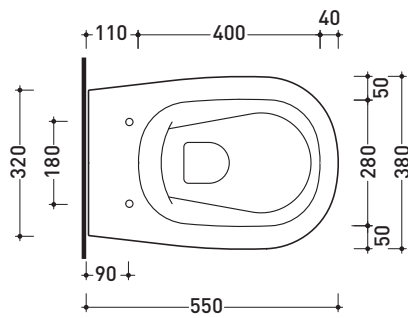

IO118G

Vaso sospeso con sistema **goclean®**
(completo di kit fissaggio art. 9008)

Complementi: Coprivaso SLIM in termoidurente a discesa rallentata (IOCW07)
Accessori linea TWO - HOOP - NOKÉ - FOLD

Accessori tecnici: Staffa di fissaggio universale per vasi e bidet sospesi (41/P)

Dim. Imballo

Peso 20,5 kg

Pz. Pallet n° 18

UNI EN 997

Dop-No997

FLAMINIA sconsiglia l'abbinamento di questo Wc con passo rapido/flussometro e cassette alte tradizionali.

vista zenitale / zenital view

vista laterale / lateral view

sezione longitudinale / section

vista retro / back view

dimensioni in mm

Le misure dimensionali riportate hanno una tolleranza del 2%

CERAMICA: finiture lucide

bianco nero

finiture opache

latte carbone grigio lava