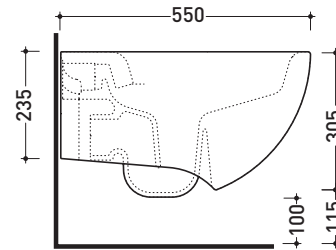

## IO118G

Vaso sospeso con sistema **goclean®** (completo di kit fissaggio art. 9008)

Complementi: **Coprivaso SLIM in termoindurente a discesa rallentata (IOCW07)**  
**Accessori linea TWO - HOOP - NOKÉ - FOLD**

Accessori tecnici: **Staffa di fissaggio universale per vasi e bidet sospesi (41/P)**

Dim. Imballo | Peso **20,5 kg** | Pz. Pallet n° **18**

CE UNI EN 997

Dop-No997

vista zenitale / zenital view

vista laterale / lateral view

sezione longitudinale / section

art. 9008  
 kit di fissaggio  
 Fischer (in dotazione)  
 Fischer fixing kit  
 (included in the box)

vista retro / back view

dimensioni in mm

Le misure dimensionali riportate hanno una tolleranza del 2%