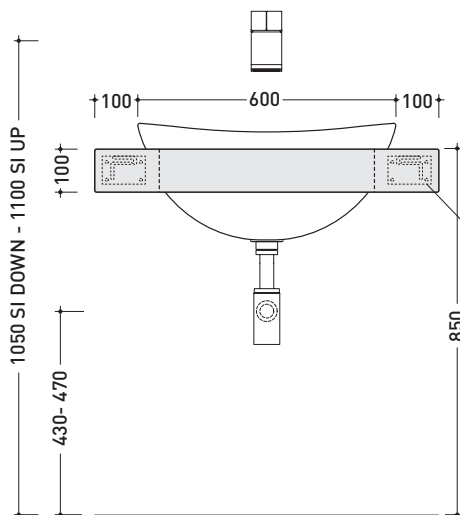

design ALEXANDER DURINGER e STEFANO ROSINI

2004

IO60M1

Mensola cm 80 x 55 x h 10 cm con foro centrale per lavabo IO60
(staffe di fissaggio incluse)

Complementi: Lavabo IO60 incasso (IO4260)
 Specchi e Lampade MAKE-UP
 Specchi APP - FLAG - MADRE - SIMPLE
 Specchio Hot/Cold (SPHC)
 Specchio Left/Right (SPLR)
 Specchi Line (BASC20 - BASC30 - BASC40)

SU QUESTO PRODOTTO FLAMINIA NON PRATICA FORI RUBINETTERIA

Dim. Imballo 162 x 60 x 15 cm | Peso | Pz. Pallet n° -

vista zenitale / zenital view

vista frontale / frontal view

dimensioni in mm

Le misure dimensionali riportate hanno una tolleranza del 2%