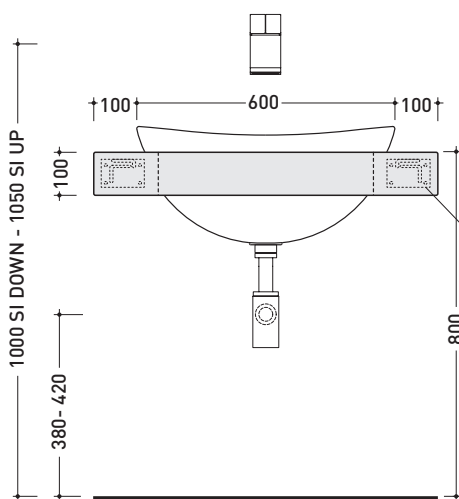

design **ALEXANDER DURINGER** e **STEFANO ROSINI** 2004

IO60M1

Mensola cm 80 x 55 x h 10 cm con foro centrale per lavabo IO60
(staffe di fissaggio incluse)

- Complementi:
- Lavabo IO60 incasso (IO4260)
 - Specchi e Lampade Make-Up
 - Specchi App
 - Specchio Hot/Cold (SPHC)
 - Specchio Left/Right (SPLR)
 - Specchi Line (BASC20 - BASC30 - BASC40)

Dim. Imballo 162 x 60 x 15 cm | Peso | Pz. Pallet n° -

Su questo prodotto Flaminia non pratica fori rubinetteria

vista zenitale / zenital view

vista frontale / frontal view

dimensioni in mm

Le misure dimensionali riportate hanno una tolleranza del 2%