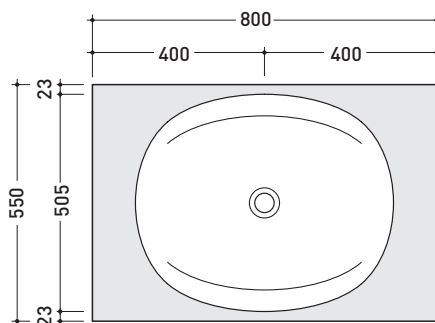

design **ALEXANDER DURINGER** e **STEFANO ROSINI** 2004

IO60M1

Mensola cm 80 x 55 x h 10 cm con foro centrale per lavabo IO60
(staffe di fissaggio incluse)

- Complementi:
- Lavabo IO60 incasso (IO4260)
 - Specchi e Lampade Make-Up
 - Specchi App
 - Specchio Hot/Cold (SPHC)
 - Specchio Left/Right (SPLR)
 - Specchi Line (BASC20 - BASC30 - BASC40)

Dim. Imballo 162 x 60 x 15 cm | Peso | Pz. Pallet n° -

Su questo prodotto Flaminia non pratica fori rubinetteria

vista zenitale / zenital view

vista frontale / frontal view

dimensioni in mm

Le misure dimensionali riportate hanno una tolleranza del 2%