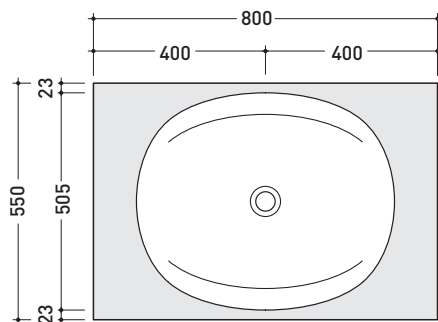

design ALEXANDER DURINGER e STEFANO ROSINI

2004

IO60M1

Mensola cm 80 x 55 x h 10 cm con foro centrale per lavabo IO60
(staffe di fissaggio incluse)

Complementi: Lavabo IO60 incasso (IO4260)
 Specchi e Lampade MAKE-UP
 Specchi APP - FLAG - MADRE - SIMPLE
 Specchio Hot/Cold (SPHC)
 Specchio Left/Right (SPLR)
 Specchi Line (BASC20 - BASC30 - BASC40)

SU QUESTO PRODOTTO FLAMINIA NON PRATICA FORI RUBINETTERIA

Dim. Imballo 162 x 60 x 15 cm | Peso | Pz. Pallet n° -

vista zenitale / zenital view

vista frontale / frontal view

dimensioni in mm

Le misure dimensionali riportate hanno una tolleranza del 2%