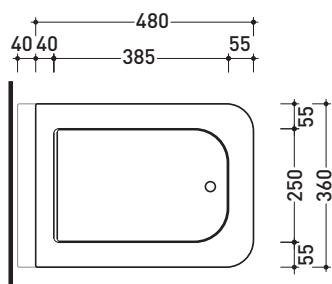

Volo

design ALESSIO PINTO

2008

VLCW01

Coprivaso in legno e poliestere

Complementi: Vaso Volo sospeso (VL118)

Dim. Imballo 51 x 40 x 6 cm | Peso 4 kg | Pz. Pallet n° -

FLAMINIA.

FINO AD ESAURIMENTO SCORTE

vista zenitale / zenital view

vista laterale / lateral view

vista frontale / frontal view

dimensioni in mm

LEGNO/POLIESTERE: finiture lucide

bianco

PER IL COLORE CONTRASSEGNA TI
VERIFICARE DISPONIBILITÀ