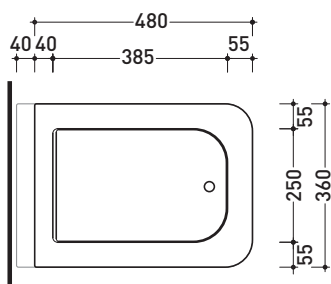

VLCW01

Coprivaso in legno e poliestere

Complementi: Vaso Volo sospeso (VL118)

FINO AD ESAURIMENTO SCORTE

Dim. Imballo 51 x 40 x 6 cm | Peso 4 kg | Pz. Pallet n° -

vista zenitale / zenital view

vista laterale / lateral view

vista frontale / frontal view

dimensioni in mm

LEGNO/POLIESTERE: finiture lucide

bianco