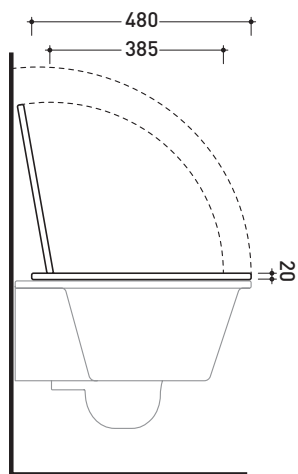

Volo

design ALESSIO PINTO

2008

VLCW01

Coprivaso in legno e poliestere

Complementi: Vaso Volo sospeso (VL118)

Dim. Imballo 51 x 40 x 6 cm | Peso 4 kg | Pz. Pallet n° -

FLAMINIA.

FINO AD ESAURIMENTO SCORTE

vista zenitale / zenital view

vista laterale / lateral view

vista frontale / frontal view

dimensioni in mm

LEGNO/POLIESTERE: finiture lucide

bianco

PER IL COLORE CONTRASSEGNA TI
VERIFICARE DISPONIBILITÀ