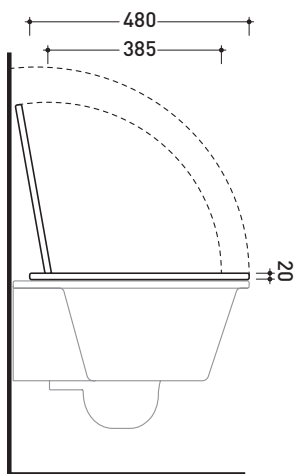

VLCW01

Coprivaso in legno e poliestere

Complementi: Vaso Volo sospeso (VL118)

FINO AD ESAURIMENTO SCORTE

Dim. Imballo 51 x 40 x 6 cm | Peso 4 kg | Pz. Pallet n° -

vista zenitale / zenital view

vista laterale / lateral view

vista frontale / frontal view

dimensioni in mm

LEGNO/POLIESTERE: finiture lucide

bianco