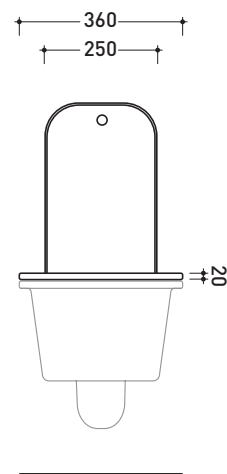

VLCW01

Coprivaso in legno e poliestere

Complementi: Vaso Volo sospeso (VL118)

FINO AD ESAURIMENTO SCORTE

Dim. Imballo 51 x 40 x 6 cm | Peso 4 kg | Pz. Pallet n° -

vista zenitale / zenital view

vista laterale / lateral view

vista frontale / frontal view

dimensioni in mm

LEGNO/POLIESTERE: finiture lucide

bianco