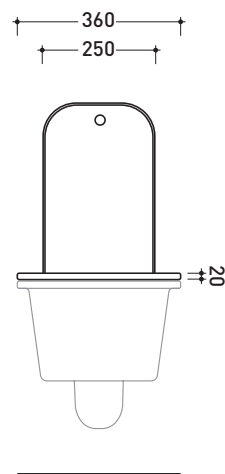

Volo

design ALESSIO PINTO

2008

VLCW01

Coprivaso in legno e poliestere

Complementi: Vaso Volo sospeso (VL118)

Dim. Imballo 51 x 40 x 6 cm | Peso 4 kg | Pz. Pallet n° -

FLAMINIA.

FINO AD ESAURIMENTO SCORTE

vista zenitale / zenital view

vista laterale / lateral view

vista frontale / frontal view

dimensioni in mm

LEGNO/POLIESTERE: finiture lucide

bianco

PER IL COLORE CONTRASSEGNA TI
VERIFICARE DISPONIBILITÀ